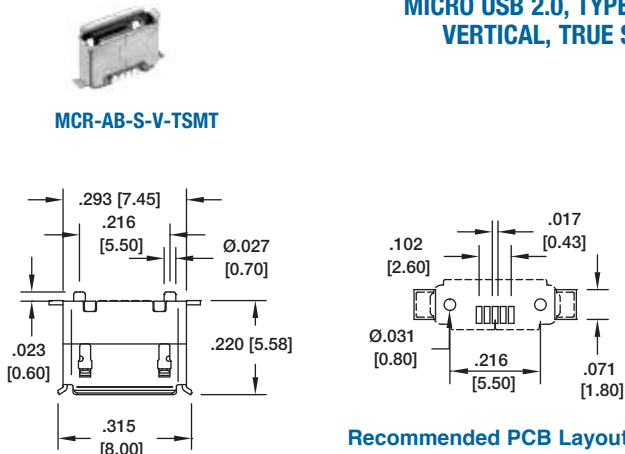

### MICRO USB 2.0, TYPE AB RIGHT ANGLE, TRUE SMT

### MICRO USB 2.0, TYPE B RIGHT ANGLE, TRUE SMT

### MICRO USB 2.0, TYPE AB VERTICAL, TRUE SMT