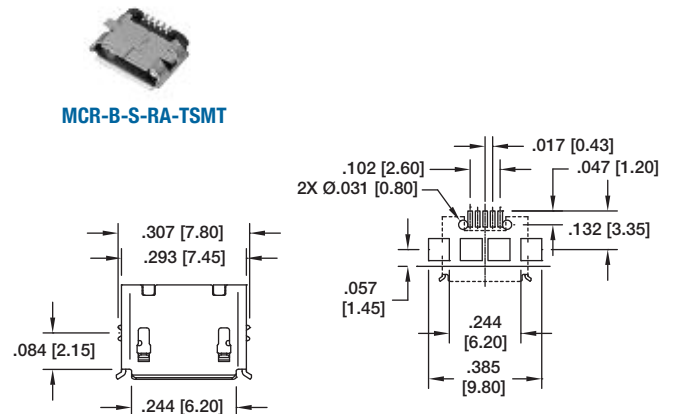

### MICRO USB 2.0, TYPE AB RIGHT ANGLE, TRUE SMT

### MICRO USB 2.0, TYPE B RIGHT ANGLE, TRUE SMT

### MICRO USB 2.0, TYPE AB VERTICAL, TRUE SMT