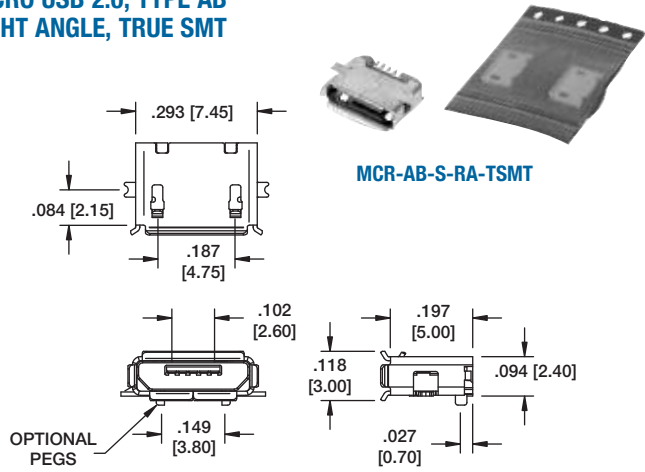

### MICRO USB 2.0, TYPE AB RIGHT ANGLE, TRUE SMT

### MICRO USB 2.0, TYPE B RIGHT ANGLE, TRUE SMT

### MICRO USB 2.0, TYPE AB VERTICAL, TRUE SMT