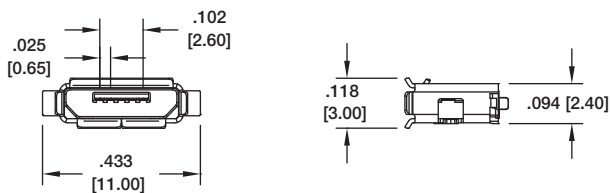

MICRO USB 2.0, TYPE AB VERTICAL, TRUE SMT