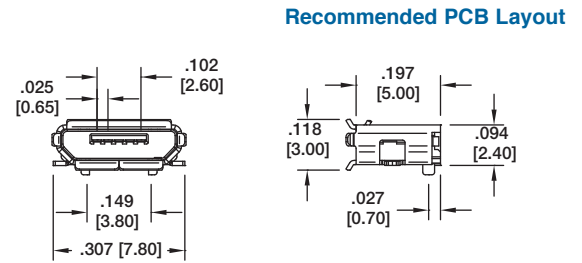

### MICRO USB 2.0, TYPE AB RIGHT ANGLE, TRUE SMT

### MICRO USB 2.0, TYPE B RIGHT ANGLE, TRUE SMT