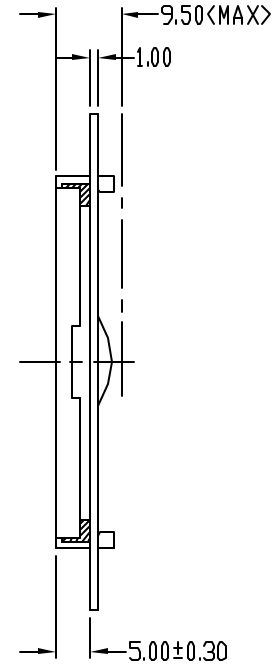

液晶之友 电话: 020-33819057  
 Http://www.lcdfriends.com

1	2	3	4	5	6	7	8	9	10	11	12	13	14	15	16	17	18	19	20
VSS	VDD	VO	D/I	R/W	E	DB0	DB1	DB2	DB3	DB4	DB5	DB6	DB7	CS1	CS2	RST	VEE	NC	NC

DETAIL A: