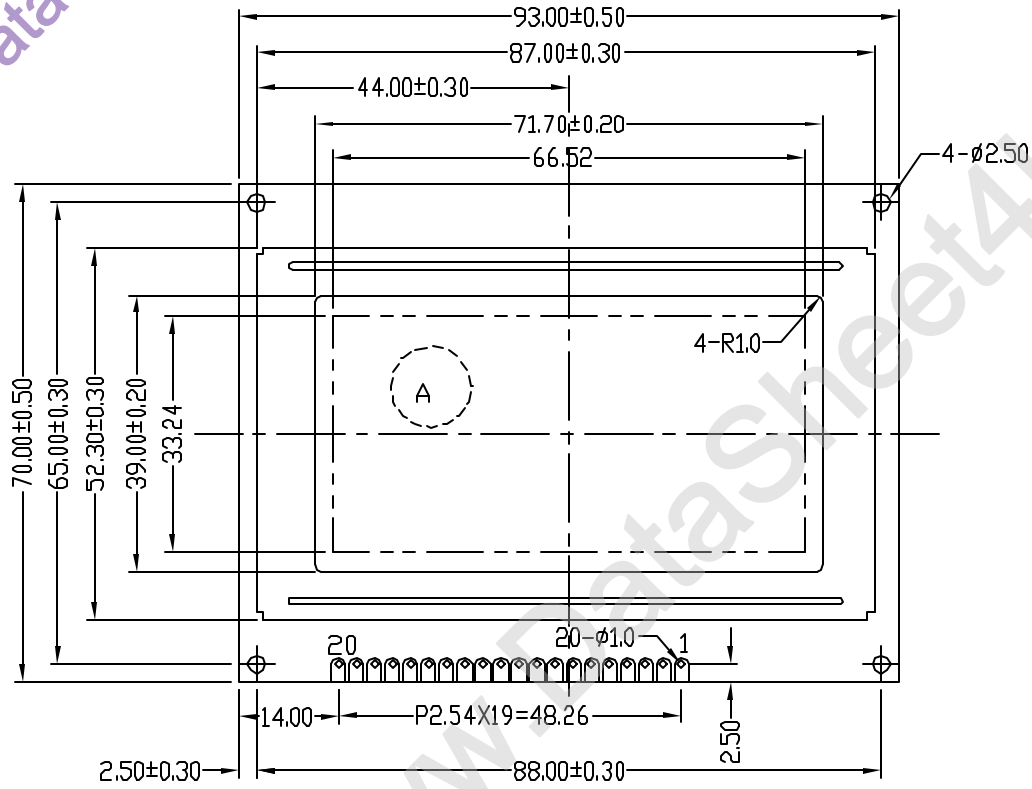

液晶之友 电话: 020-33819057  
 Http://www.lcdfriends.com

1	2	3	4	5	6	7	8	9	10	11	12	13	14	15	16	17	18	19	20
VSS	VDD	VO	D/I	R/W	E	DB0	DB1	DB2	DB3	DB4	DB5	DB6	DB7	CS1	CS2	RST	VEE	NC	NC

DETAIL A: