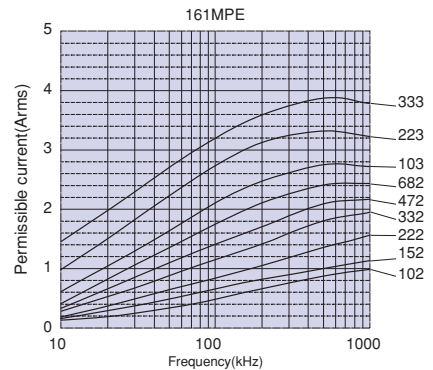

◆ OUTLINE

(mm)

◆ PART NUMBER

◆ PERMISSIBLE CURRENT FOR FREQUENCY

◆ STANDARD SIZE
 :Tolerance **:Suffix

RATED VOLTAGE	cap(μF)	Dimensions (mm)						Typical Packaging Quantity (pcs)							Part No.
								Long Lead type		Taping Ammo pack type - style					
		A	B	C	F ±1.0	LS ±0.5	d	Bag	Carton	TC	TX, TH	TL, TJ	TN	TS	
800VDC / 250VAC	0.001	17.5	6.0	8.0	15.0	5.0/7.5/15.0	0.8	200	4,000	-	-	500	500	-	800MPE102□**
	0.0011	17.5	6.0	8.0	15.0	5.0/7.5/15.0	0.8	200	4,000	-	-	500	500	-	800MPE112□**
	0.0012	17.5	6.0	8.0	15.0	5.0/7.5/15.0	0.8	200	4,000	-	-	500	500	-	800MPE122□**
	0.0013	17.5	6.0	9.0	15.0	5.0/7.5/15.0	0.8	200	4,000	-	-	500	500	-	800MPE132□**
	0.0015	17.5	6.0	9.0	15.0	5.0/7.5/15.0	0.8	200	4,000	-	-	500	500	-	800MPE152□**
	0.0016	17.5	6.0	9.0	15.0	5.0/7.5/15.0	0.8	200	4,000	-	-	500	500	-	800MPE162□**
	0.0018	17.5	6.0	10.5	15.0	5.0/7.5/15.0	0.8	100	3,000	-	-	500	500	-	800MPE182□**
	0.002	17.5	6.0	10.5	15.0	5.0/7.5/15.0	0.8	100	3,000	-	-	500	500	-	800MPE202□**
	0.0022	17.5	5.5	9.5	15.0	5.0/7.5/15.0	0.8	200	4,000	-	-	500	500	-	800MPE222□**
	0.0024	17.5	5.5	9.5	15.0	5.0/7.5/15.0	0.8	200	4,000	-	-	500	500	-	800MPE242□**
	0.0027	17.5	5.5	11.0	15.0	5.0/7.5/15.0	0.8	100	3,000	-	-	500	500	-	800MPE272□**
	0.003	17.5	5.5	11.0	15.0	5.0/7.5/15.0	0.8	100	3,000	-	-	500	500	-	800MPE302□**
	0.0033	17.5	5.5	11.5	15.0	5.0/7.5/15.0	0.8	100	3,000	-	-	500	500	-	800MPE332□**
	0.0036	17.5	5.5	11.5	15.0	5.0/7.5/15.0	0.8	100	3,000	-	-	500	500	-	800MPE362□**
	0.0039	17.5	6.0	11.5	15.0	5.0/7.5/15.0	0.8	100	2,000	-	-	500	500	-	800MPE392□**
	0.0043	17.5	6.5	12.0	15.0	5.0/7.5/15.0	0.8	100	2,000	-	-	500	400	-	800MPE432□**
	0.0047	17.5	6.5	12.0	15.0	5.0/7.5/15.0	0.8	100	2,000	-	-	500	400	-	800MPE472□**
	0.0051	17.5	7.0	12.5	15.0	5.0/7.5/15.0	0.8	100	2,000	-	-	500	400	-	800MPE512□**
	0.0056	17.5	7.0	12.5	15.0	5.0/7.5/15.0	0.8	100	2,000	-	-	500	400	-	800MPE562□**
	0.0062	17.5	7.5	13.0	15.0	5.0/7.5/15.0	0.8	100	2,000	-	-	400	400	-	800MPE622□**
	0.0068	17.5	7.5	13.0	15.0	5.0/7.5/15.0	0.8	100	2,000	-	-	400	400	-	800MPE682□**
	0.0075	17.5	8.0	13.5	15.0	5.0/7.5/15.0	0.8	100	2,000	-	-	400	300	-	800MPE752□**
	0.0082	17.5	8.5	13.5	15.0	5.0/7.5/15.0	0.8	100	2,000	-	-	400	300	-	800MPE822□**
	0.0091	17.5	9.0	14.0	15.0	5.0/7.5/15.0	0.8	200	1,000	-	-	400	300	-	800MPE912□**
	0.01	17.5	9.0	14.5	15.0	5.0/7.5/15.0	0.8	200	1,000	-	-	400	300	-	800MPE103□**
	0.011	17.5	6.5	12.0	15.0	5.0/7.5/15.0	0.8	100	2,000	-	-	500	400	-	800MPE113□**
	0.012	17.5	7.0	12.5	15.0	5.0/7.5/15.0	0.8	100	2,000	-	-	500	400	-	800MPE123□**
	0.013	17.5	7.0	12.5	15.0	5.0/7.5/15.0	0.8	100	2,000	-	-	500	400	-	800MPE133□**
	0.015	17.5	7.5	13.0	15.0	5.0/7.5/15.0	0.8	100	2,000	-	-	400	400	-	800MPE153□**
	0.016	17.5	7.5	13.0	15.0	5.0/7.5/15.0	0.8	100	2,000	-	-	400	400	-	800MPE163□**
	0.018	17.5	8.0	13.5	15.0	5.0/7.5/15.0	0.8	100	2,000	-	-	400	300	-	800MPE183□**
	0.02	17.5	7.5	12.5	15.0	5.0/7.5/15.0	0.8	100	2,000	-	-	400	400	-	800MPE203□**
	0.022	17.5	7.5	13.0	15.0	5.0/7.5/15.0	0.8	100	2,000	-	-	400	400	-	800MPE223□**
	0.024	17.5	8.0	13.0	15.0	5.0/7.5/15.0	0.8	100	2,000	-	-	400	300	-	800MPE243□**
	0.027	17.5	8.0	13.5	15.0	5.0/7.5/15.0	0.8	100	2,000	-	-	400	300	-	800MPE273□**
	0.03	17.5	8.5	14.0	15.0	5.0/7.5/15.0	0.8	100	1,000	-	-	400	300	-	800MPE303□**
	0.033	17.5	9.0	14.0	15.0	5.0/7.5/15.0	0.8	200	1,000	-	-	400	300	-	800MPE333□**
	0.036	17.5	9.5	14.5	15.0	5.0/7.5/15.0	0.8	200	1,000	-	-	300	300	-	800MPE363□**
	0.039	17.5	9.5	15.0	15.0	5.0/7.5/15.0	0.8	200	1,000	-	-	300	300	-	800MPE393□**
	0.043	17.5	9.5	16.5	15.0	5.0/7.5/15.0	0.8	200	1,000	-	-	300	300	-	800MPE433□**
0.047	17.5	9.5	16.5	15.0	5.0/7.5/15.0	0.8	200	1,000	-	-	300	300	-	800MPE473□**	
0.051	17.5	10.0	17.0	15.0	5.0/7.5/15.0	0.8	200	1,000	-	-	300	300	-	800MPE513□**	
0.056	17.5	10.5	17.5	15.0	5.0/7.5/15.0	0.8	200	1,000	-	-	300	200	-	800MPE563□**	
0.062	17.5	11.0	18.0	15.0	5.0/7.5/15.0	0.8	200	1,000	-	-	300	200	-	800MPE623□**	
0.068	18.0	11.5	18.5	15.0	5.0/7.5/15.0	0.8	200	1,000	-	-	-	-	-	800MPE683□**	
0.075	18.0	12.0	20.0	15.0	5.0/7.5/15.0	0.8	200	800	-	-	-	-	-	800MPE753□**	
0.082	18.0	12.0	20.5	15.0	5.0/7.5/15.0	0.8	200	800	-	-	-	-	-	800MPE823□**	
0.091	18.0	12.5	21.0	15.0	5.0/7.5/15.0	0.8	200	800	-	-	-	-	-	800MPE913□**	
0.1	18.0	13.5	22.0	15.0	5.0/7.5/15.0	1.0	100	800	-	-	-	-	-	800MPE104□**	
0.11	18.0	14.0	22.5	15.0	5.0/7.5/15.0	1.0	100	800	-	-	-	-	-	800MPE114□**	
0.12	18.0	15.0	23.5	15.0	5.0/7.5/15.0	1.0	100	500	-	-	-	-	-	800MPE124□**	
0.13	18.0	15.5	24.0	15.0	5.0/7.5/15.0	1.0	100	500	-	-	-	-	-	800MPE134□**	
0.15	18.0	16.5	25.5	15.0	5.0/7.5/15.0	1.0	100	500	-	-	-	-	-	800MPE154□**	