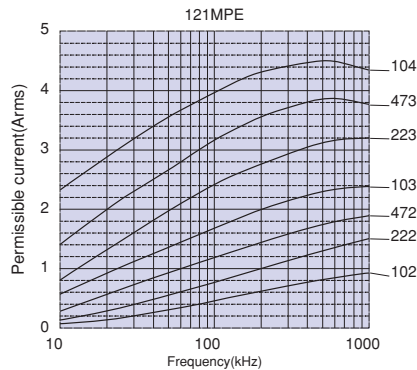

◆ OUTLINE

(mm)

◆ PART NUMBER

◆ PERMISSIBLE CURRENT FOR FREQUENCY

◆ STANDARD SIZE
 :Tolerance **:Suffix

RATED VOLTAGE	cap(μF)	Dimensions (mm)						Typical Packaging Quantity (pcs)							Part No.
								Long Lead type		Taping Ammo pack type - style					
		A	B	C	F ±1.0	LS ±0.5	d	Bag	Carton	TC	TX, TH	TL, TJ	TN	TS	
800VDC / 250VAC	0.001	17.5	6.0	8.0	15.0	5.0/7.5/15.0	0.8	200	4,000	-	-	500	500	-	800MPE102□**
	0.0011	17.5	6.0	8.0	15.0	5.0/7.5/15.0	0.8	200	4,000	-	-	500	500	-	800MPE112□**
	0.0012	17.5	6.0	8.0	15.0	5.0/7.5/15.0	0.8	200	4,000	-	-	500	500	-	800MPE122□**
	0.0013	17.5	6.0	9.0	15.0	5.0/7.5/15.0	0.8	200	4,000	-	-	500	500	-	800MPE132□**
	0.0015	17.5	6.0	9.0	15.0	5.0/7.5/15.0	0.8	200	4,000	-	-	500	500	-	800MPE152□**
	0.0016	17.5	6.0	9.0	15.0	5.0/7.5/15.0	0.8	200	4,000	-	-	500	500	-	800MPE162□**
	0.0018	17.5	6.0	10.5	15.0	5.0/7.5/15.0	0.8	100	3,000	-	-	500	500	-	800MPE182□**
	0.002	17.5	6.0	10.5	15.0	5.0/7.5/15.0	0.8	100	3,000	-	-	500	500	-	800MPE202□**
	0.0022	17.5	5.5	9.5	15.0	5.0/7.5/15.0	0.8	200	4,000	-	-	500	500	-	800MPE222□**
	0.0024	17.5	5.5	9.5	15.0	5.0/7.5/15.0	0.8	200	4,000	-	-	500	500	-	800MPE242□**
	0.0027	17.5	5.5	11.0	15.0	5.0/7.5/15.0	0.8	100	3,000	-	-	500	500	-	800MPE272□**
	0.003	17.5	5.5	11.0	15.0	5.0/7.5/15.0	0.8	100	3,000	-	-	500	500	-	800MPE302□**
	0.0033	17.5	5.5	11.5	15.0	5.0/7.5/15.0	0.8	100	3,000	-	-	500	500	-	800MPE332□**
	0.0036	17.5	5.5	11.5	15.0	5.0/7.5/15.0	0.8	100	3,000	-	-	500	500	-	800MPE362□**
	0.0039	17.5	6.0	11.5	15.0	5.0/7.5/15.0	0.8	100	2,000	-	-	500	500	-	800MPE392□**
	0.0043	17.5	6.5	12.0	15.0	5.0/7.5/15.0	0.8	100	2,000	-	-	500	400	-	800MPE432□**
	0.0047	17.5	6.5	12.0	15.0	5.0/7.5/15.0	0.8	100	2,000	-	-	500	400	-	800MPE472□**
	0.0051	17.5	7.0	12.5	15.0	5.0/7.5/15.0	0.8	100	2,000	-	-	500	400	-	800MPE512□**
	0.0056	17.5	7.0	12.5	15.0	5.0/7.5/15.0	0.8	100	2,000	-	-	500	400	-	800MPE562□**
	0.0062	17.5	7.5	13.0	15.0	5.0/7.5/15.0	0.8	100	2,000	-	-	400	400	-	800MPE622□**
	0.0068	17.5	7.5	13.0	15.0	5.0/7.5/15.0	0.8	100	2,000	-	-	400	400	-	800MPE682□**
	0.0075	17.5	8.0	13.5	15.0	5.0/7.5/15.0	0.8	100	2,000	-	-	400	300	-	800MPE752□**
	0.0082	17.5	8.5	13.5	15.0	5.0/7.5/15.0	0.8	100	2,000	-	-	400	300	-	800MPE822□**
	0.0091	17.5	9.0	14.0	15.0	5.0/7.5/15.0	0.8	200	1,000	-	-	400	300	-	800MPE912□**
	0.01	17.5	9.0	14.5	15.0	5.0/7.5/15.0	0.8	200	1,000	-	-	400	300	-	800MPE103□**
	0.011	17.5	6.5	12.0	15.0	5.0/7.5/15.0	0.8	100	2,000	-	-	500	400	-	800MPE113□**
	0.012	17.5	7.0	12.5	15.0	5.0/7.5/15.0	0.8	100	2,000	-	-	500	400	-	800MPE123□**
	0.013	17.5	7.0	12.5	15.0	5.0/7.5/15.0	0.8	100	2,000	-	-	500	400	-	800MPE133□**
	0.015	17.5	7.5	13.0	15.0	5.0/7.5/15.0	0.8	100	2,000	-	-	400	400	-	800MPE153□**
	0.016	17.5	7.5	13.0	15.0	5.0/7.5/15.0	0.8	100	2,000	-	-	400	400	-	800MPE163□**
	0.018	17.5	8.0	13.5	15.0	5.0/7.5/15.0	0.8	100	2,000	-	-	400	300	-	800MPE183□**
	0.02	17.5	7.5	12.5	15.0	5.0/7.5/15.0	0.8	100	2,000	-	-	400	400	-	800MPE203□**
	0.022	17.5	7.5	13.0	15.0	5.0/7.5/15.0	0.8	100	2,000	-	-	400	400	-	800MPE223□**
	0.024	17.5	8.0	13.0	15.0	5.0/7.5/15.0	0.8	100	2,000	-	-	400	300	-	800MPE243□**
	0.027	17.5	8.0	13.5	15.0	5.0/7.5/15.0	0.8	100	2,000	-	-	400	300	-	800MPE273□**
	0.03	17.5	8.5	14.0	15.0	5.0/7.5/15.0	0.8	100	1,000	-	-	400	300	-	800MPE303□**
	0.033	17.5	9.0	14.0	15.0	5.0/7.5/15.0	0.8	200	1,000	-	-	400	300	-	800MPE333□**
	0.036	17.5	9.5	14.5	15.0	5.0/7.5/15.0	0.8	200	1,000	-	-	300	300	-	800MPE363□**
	0.039	17.5	9.5	15.0	15.0	5.0/7.5/15.0	0.8	200	1,000	-	-	300	300	-	800MPE393□**
	0.043	17.5	9.5	16.5	15.0	5.0/7.5/15.0	0.8	200	1,000	-	-	300	300	-	800MPE433□**
0.047	17.5	9.5	16.5	15.0	5.0/7.5/15.0	0.8	200	1,000	-	-	300	300	-	800MPE473□**	
0.051	17.5	10.0	17.0	15.0	5.0/7.5/15.0	0.8	200	1,000	-	-	300	300	-	800MPE513□**	
0.056	17.5	10.5	17.5	15.0	5.0/7.5/15.0	0.8	200	1,000	-	-	300	200	-	800MPE563□**	
0.062	17.5	11.0	18.0	15.0	5.0/7.5/15.0	0.8	200	1,000	-	-	300	200	-	800MPE623□**	
0.068	18.0	11.5	18.5	15.0	5.0/7.5/15.0	0.8	200	1,000	-	-	-	-	-	800MPE683□**	
0.075	18.0	12.0	20.0	15.0	5.0/7.5/15.0	0.8	200	800	-	-	-	-	-	800MPE753□**	
0.082	18.0	12.0	20.5	15.0	5.0/7.5/15.0	0.8	200	800	-	-	-	-	-	800MPE823□**	
0.091	18.0	12.5	21.0	15.0	5.0/7.5/15.0	0.8	200	800	-	-	-	-	-	800MPE913□**	
0.1	18.0	13.5	22.0	15.0	5.0/7.5/15.0	1.0	100	800	-	-	-	-	-	800MPE104□**	
0.11	18.0	14.0	22.5	15.0	5.0/7.5/15.0	1.0	100	800	-	-	-	-	-	800MPE114□**	
0.12	18.0	15.0	23.5	15.0	5.0/7.5/15.0	1.0	100	500	-	-	-	-	-	800MPE124□**	
0.13	18.0	15.5	24.0	15.0	5.0/7.5/15.0	1.0	100	500	-	-	-	-	-	800MPE134□**	
0.15	18.0	16.5	25.5	15.0	5.0/7.5/15.0	1.0	100	500	-	-	-	-	-	800MPE154□**	