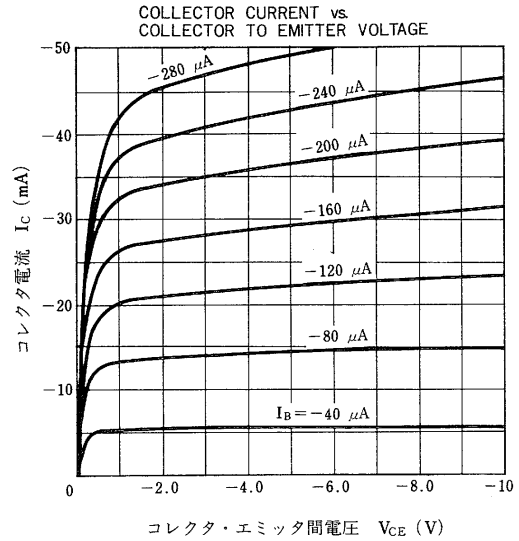

特性曲線 ($T_a = 25^\circ\text{C}$)