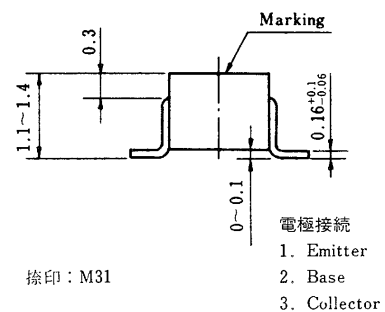

抵抗内蔵PNPエピタキシャル形シリコントランジスタ
中速度スイッチング用

特徴

○バイアス抵抗を内蔵しています。

($R_1=47\text{ k}\Omega$, $R_2=47\text{ k}\Omega$)

○FA1L4Mとコンプリメンタリで使用できます。

外形図 (単位: mm)

捺印: M31

絶対最大定格 ($T_a = 25^\circ\text{C}$)