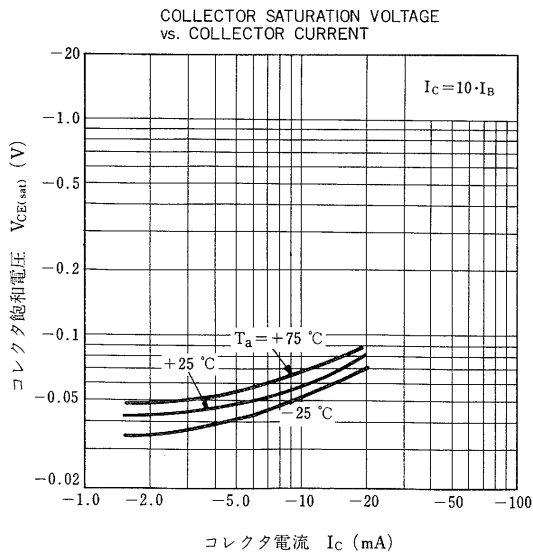

特性曲線 ($T_a = 25^\circ\text{C}$)