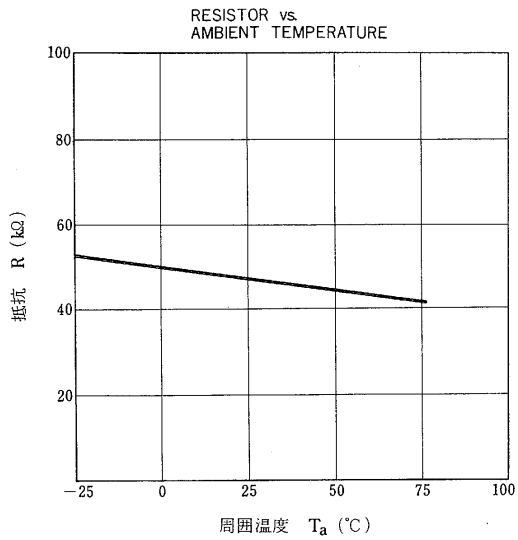

* $PW \leq 10\text{ ms}$, Duty Cycle $\leq 50\%$

電気的特性 ($T_a = 25^\circ\text{C}$)

項目	略号	条件	MIN.	TYP.	MAX.	単位
コレクタしゃ断電流	I_{CBO}	$V_{CB} = -50\text{ V}$, $I_E = 0$			-100	nA
直流電流増幅率	h_{FE1} **	$V_{CE} = -5.0\text{ V}$, $I_C = -5.0\text{ mA}$	85	135	340	—
直流電流増幅率	h_{FE2} **	$V_{CE} = -5.0\text{ V}$, $I_C = -50\text{ mA}$	95	180		—
コレクタ飽和電圧	$V_{CE(sat)}$ **	$I_C = -5.0\text{ mA}$, $I_B = -0.25\text{ mA}$		0.05	0.2	V
ロウレベル入力電圧	V_{IL} **	$V_{CE} = -5.0\text{ V}$, $I_C = -100\text{ }\mu\text{A}$		-1.17	-0.8	V
ハイレベル入力電圧	V_{IH} **	$V_{CE} = -0.2\text{ V}$, $I_C = -5.0\text{ mA}$	-5.0	-2.4		V
入力抵抗	R_1		32.9	47.0	61.1	$\text{k}\Omega$
抵抗比率	R_1/R_2		0.9	1.0	1.1	—
ターンオン時間	t_{on}	$V_{in} = -5\text{ V}$, $R_L = 1\text{ k}\Omega$, $V_{CC} = -5.0\text{ V}$ $PW = 2\text{ }\mu\text{s}$, Duty Cycle $\leq 2\%$		0.5	1.0	μs
蓄積時間	t_{stg}			0.8	3.0	μs
ターンオフ時間	t_{off}			1.4	4.0	μs

**パルス測定 $PW \leq 350\text{ }\mu\text{s}$, Duty Cycle $\leq 2\%$

特性曲線 ($T_a = 25^\circ\text{C}$)

[メ モ]

NEC 日本電気株式会社

本社 東京都港区芝五丁目33番1号(日本電気本社ビル) 〒108 東京(03)454-1111

半導体第一、第二販売事業部 東京都港区芝五丁目29番11号(日本電気住生ビル) 〒108 東京(03)456-6111