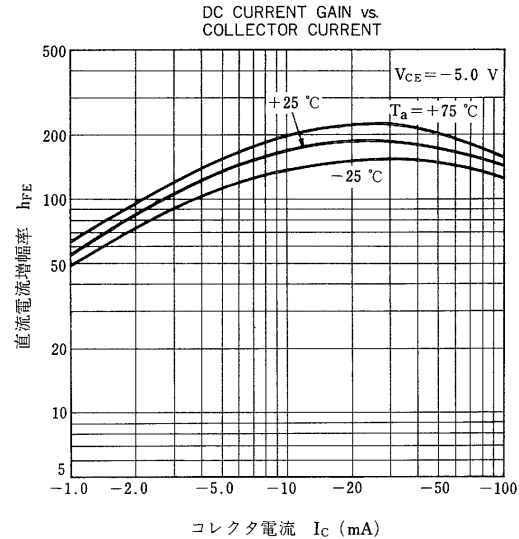

特性曲線 ($T_a = 25^\circ\text{C}$)