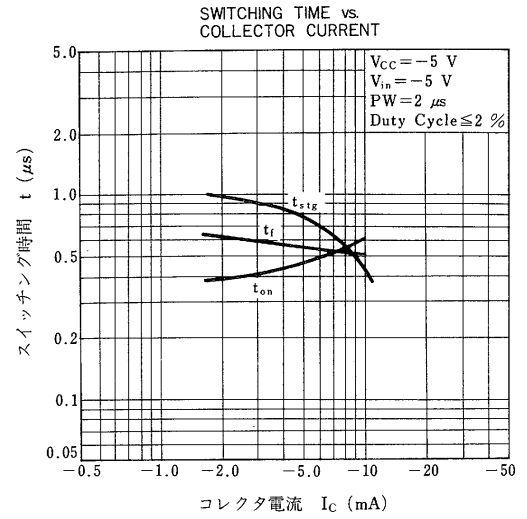

* $PW \leq 10\text{ ms}$, Duty Cycle $\leq 50\%$

電気的特性 ($T_a = 25^\circ\text{C}$)

項目	略号	条件	MIN.	TYP.	MAX.	単位
コレクタしゃ断電流	I_{CBO}	$V_{CB} = -50\text{ V}$, $I_E = 0$			-100	nA
直流電流増幅率	h_{FE1} **	$V_{CE} = -5.0\text{ V}$, $I_C = -5.0\text{ mA}$	85	135	340	—
直流電流増幅率	h_{FE2} **	$V_{CE} = -5.0\text{ V}$, $I_C = -50\text{ mA}$	95	180		—
コレクタ飽和電圧	$V_{CE(sat)}$ **	$I_C = -5.0\text{ mA}$, $I_B = -0.25\text{ mA}$		0.05	0.2	V
ロウレベル入力電圧	V_{IL} **	$V_{CE} = -5.0\text{ V}$, $I_C = -100\text{ }\mu\text{A}$		-1.17	-0.8	V
ハイレベル入力電圧	V_{IH} **	$V_{CE} = -0.2\text{ V}$, $I_C = -5.0\text{ mA}$	-5.0	-2.4		V
入力抵抗	R_1		32.9	47.0	61.1	$\text{k}\Omega$
抵抗比率	R_1/R_2		0.9	1.0	1.1	—
ターンオン時間	t_{on}	$V_{in} = -5\text{ V}$, $R_L = 1\text{ k}\Omega$, $V_{CC} = -5.0\text{ V}$ $PW = 2\text{ }\mu\text{s}$, Duty Cycle $\leq 2\%$		0.5	1.0	μs
蓄積時間	t_{stg}			0.8	3.0	μs
ターンオフ時間	t_{off}			1.4	4.0	μs

**パルス測定 $PW \leq 350\text{ }\mu\text{s}$, Duty Cycle $\leq 2\%$

特性曲線 ($T_a = 25^\circ\text{C}$)

[メ モ]

NEC 日本電気株式会社

本社 東京都港区芝五丁目33番1号(日本電気本社ビル) 〒108 東京(03)454-1111

半導体第一、第二販売事業部 東京都港区芝五丁目29番11号(日本電気住生ビル) 〒108 東京(03)456-6111