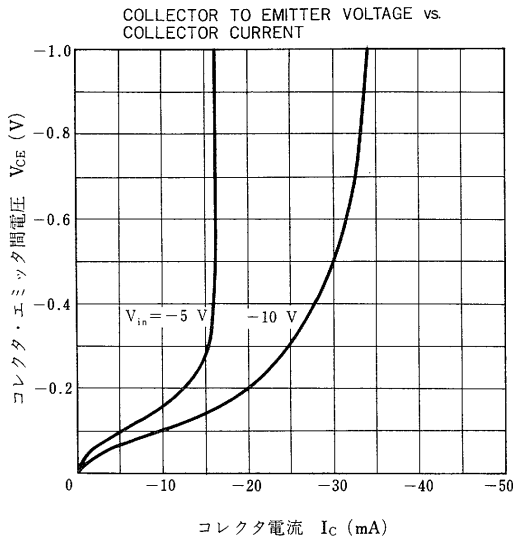

特性曲線 ($T_a = 25^\circ\text{C}$)