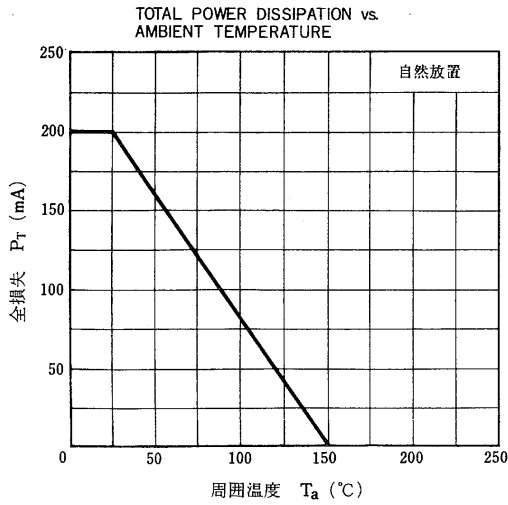

特性曲線 ($T_a = 25^\circ\text{C}$)