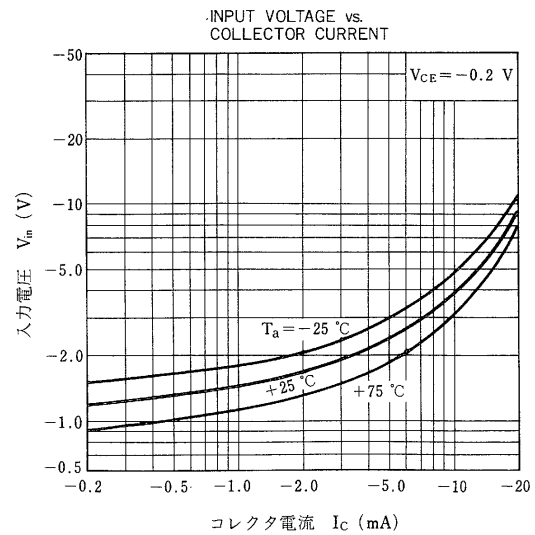

特性曲線 ($T_a = 25^\circ\text{C}$)