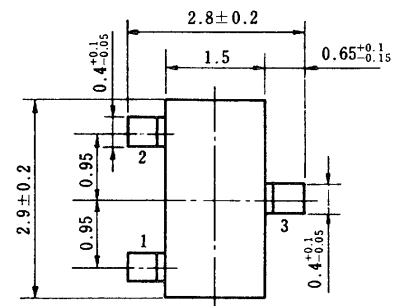

抵抗内蔵PNPエピタキシャル形シリコントランジスタ
中速度スイッチング用

特徴

○バイアス抵抗を内蔵しています。

($R_1=47\text{ k}\Omega$, $R_2=47\text{ k}\Omega$)

○FA1L4Mとコンプリメンタリで使用できます。

外形図 (単位: mm)

捺印: M31

絶対最大定格 ($T_a = 25^\circ\text{C}$)