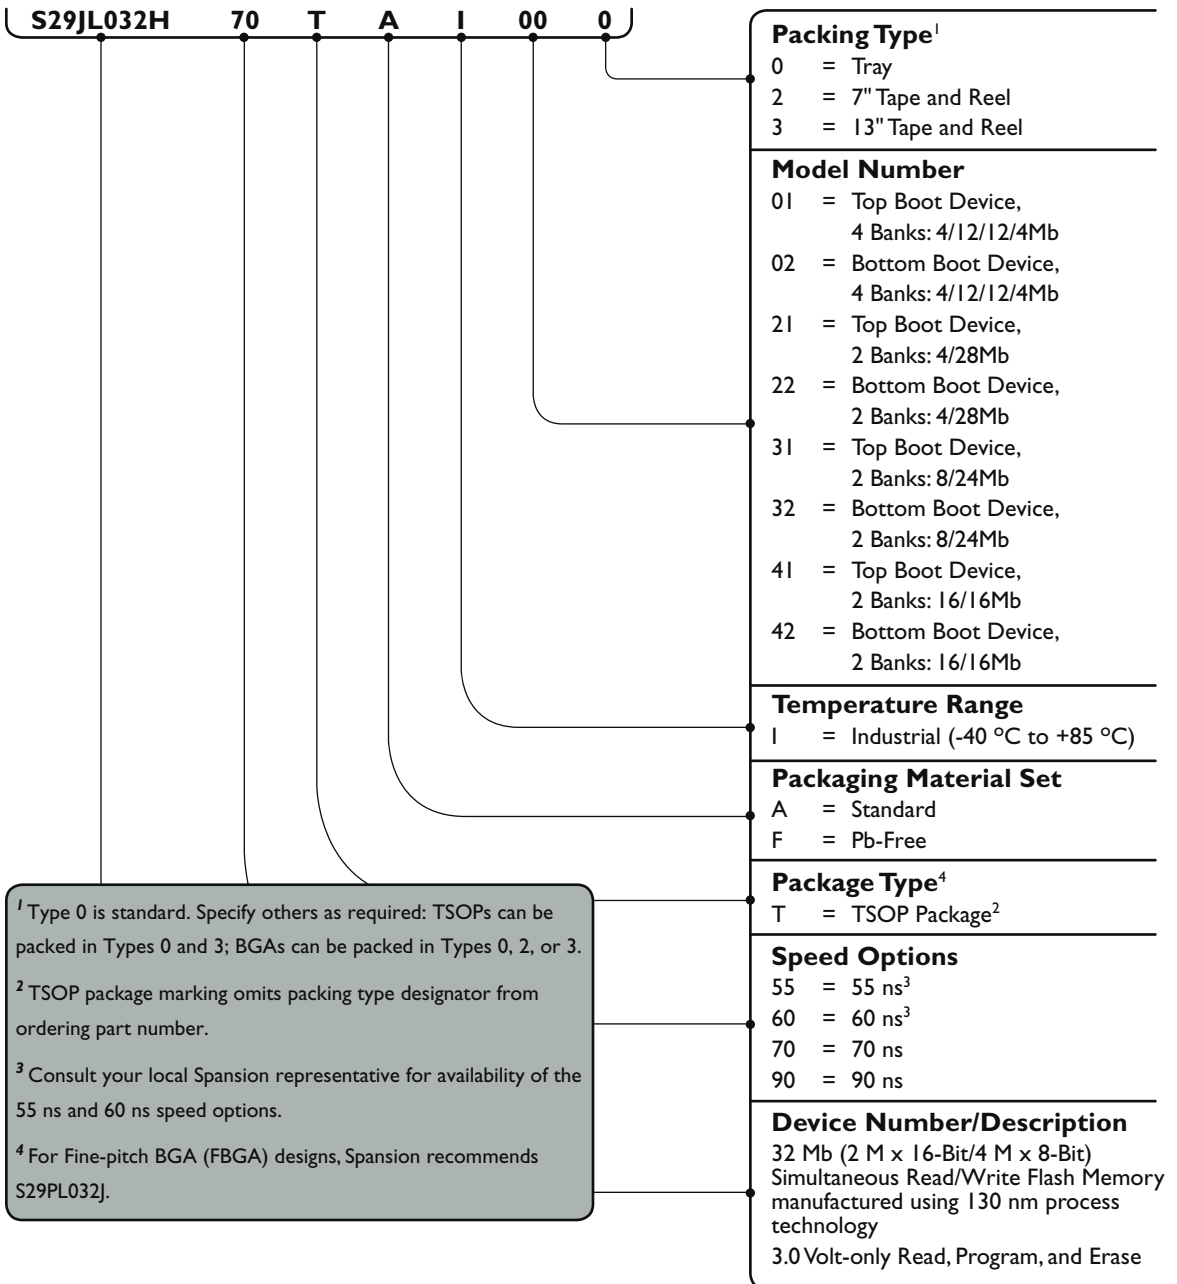

Am29DL32xG • MBM29DL32xE • MBM29DL32F • MBM29DL34F (TSOP) → S29JL032H

Ordering Information