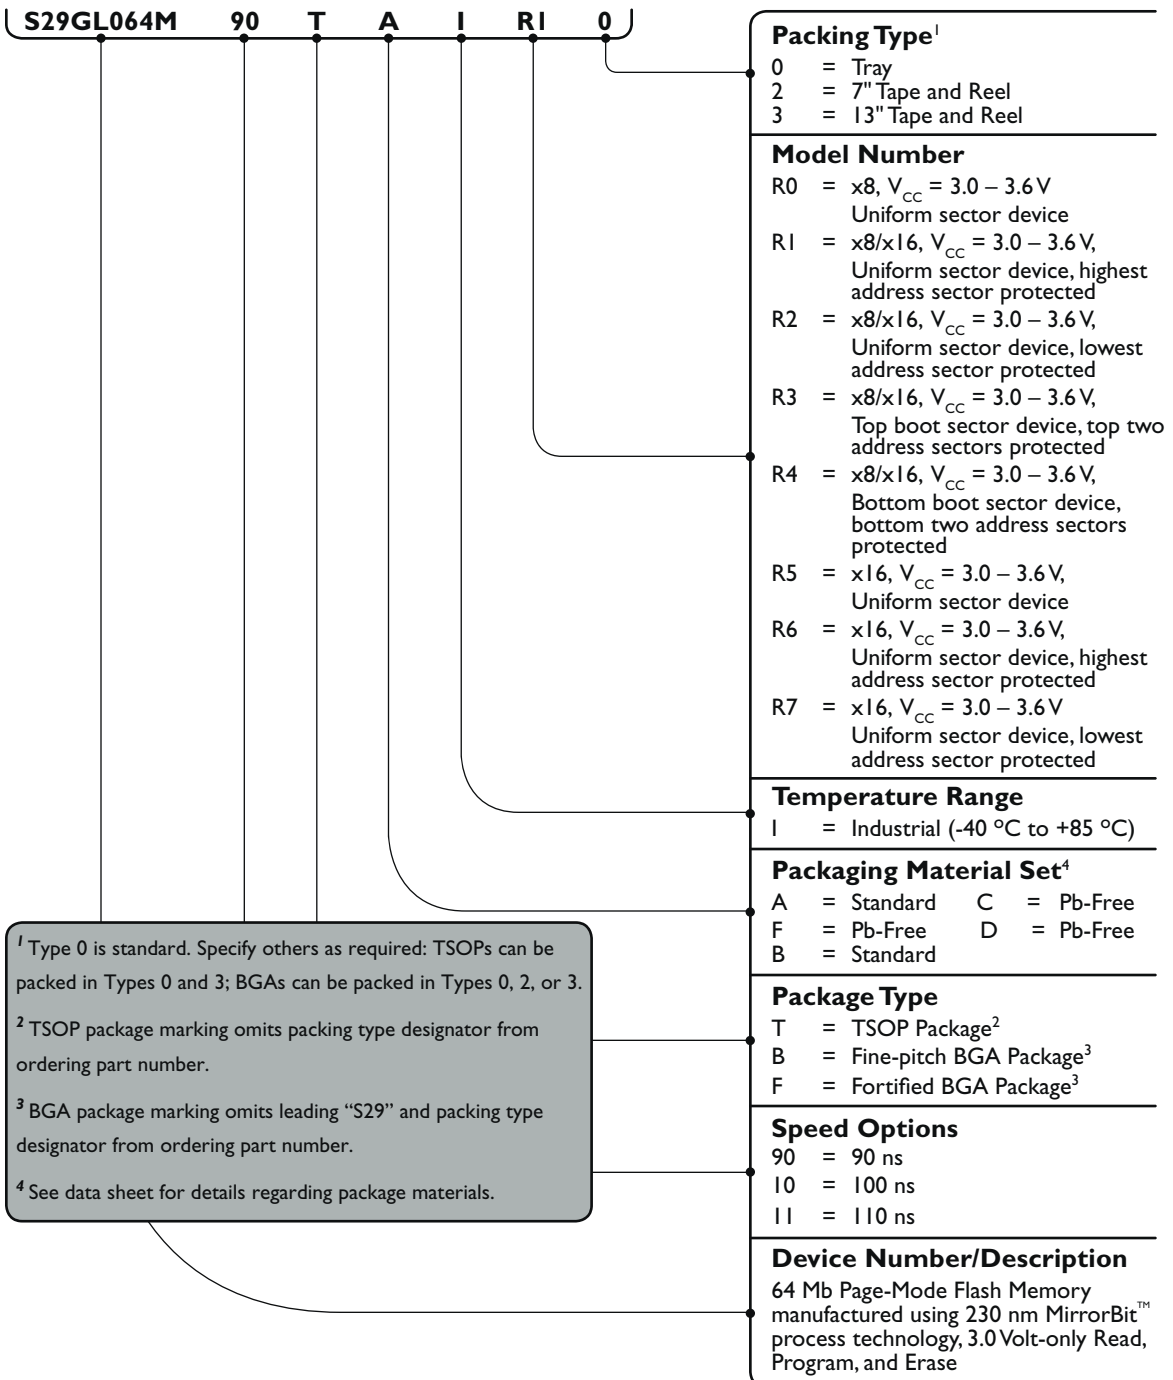

Am29LV64xM • Am29LV065M • MBM29PL64LM • MBM29PL65LM → S29GL064M

Ordering Information