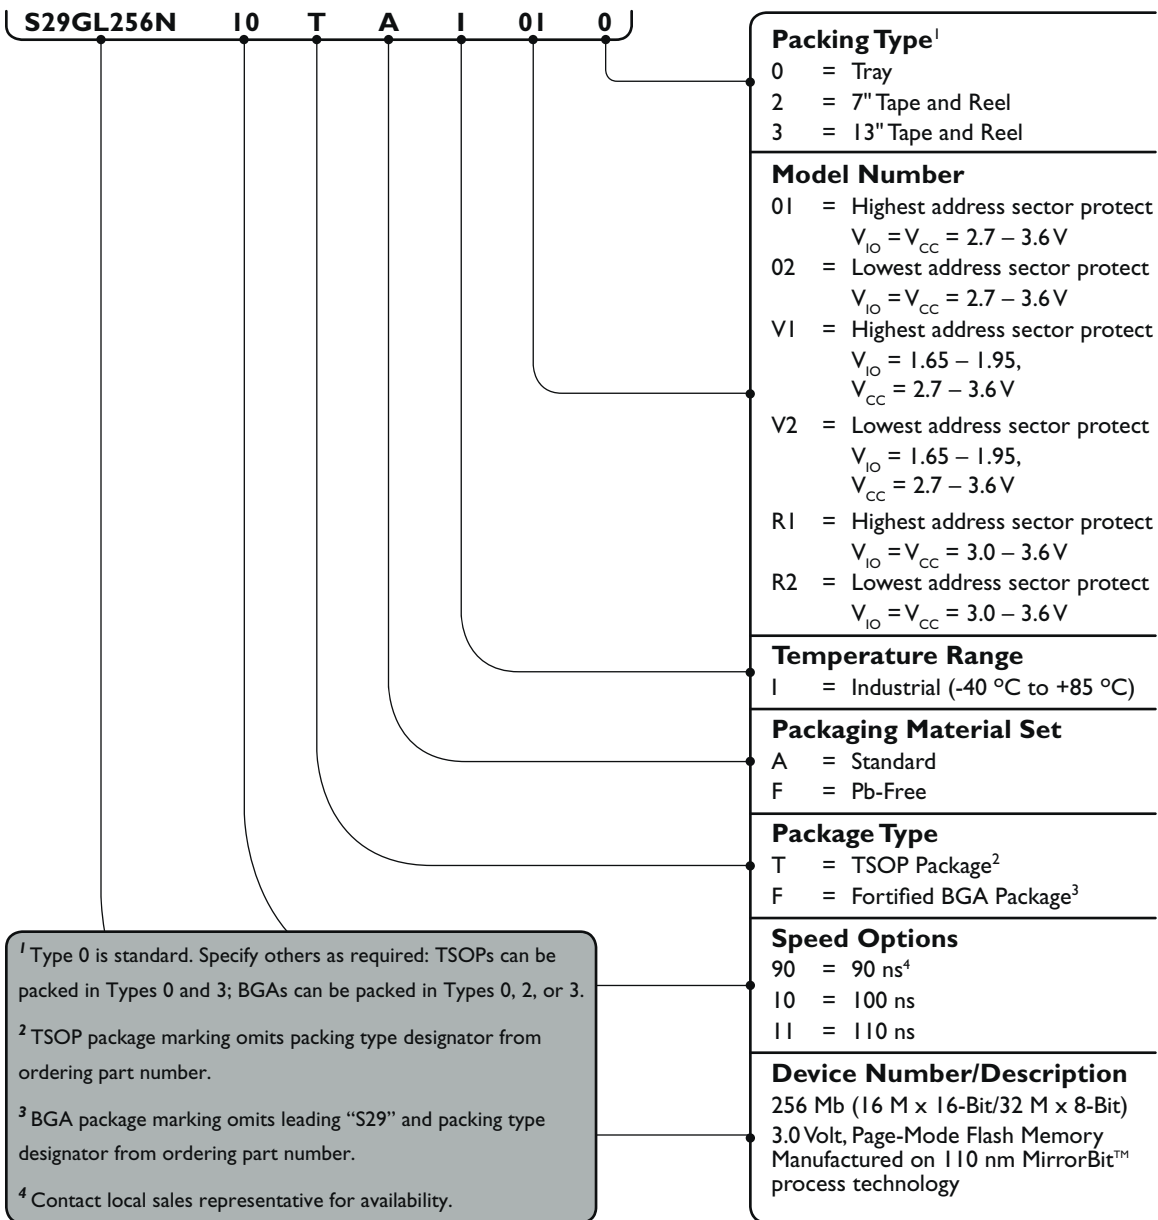

Am29LV256M → S29GL256N

Ordering Information