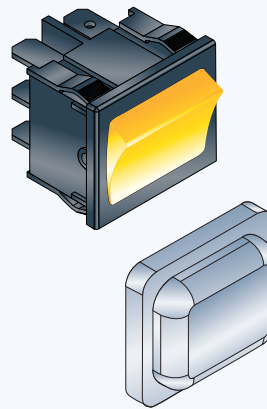

ABMESSUNGEN - WIPPENSCHALTER RSS, RSM, RSL

AUFBAU

RSS-1-pol

RSS-2-pol

RSM

RSL

ABMESSUNGEN

EINBAUMASSE

Z	Y	X
0,75-1,25	13,0 $^{+0.1}$	19,0 $^{+0.2}$ ₀
1,25-2	13,0 $^{+0.1}$	19,3 $^{+0.2}$ ₀
2-3	13,0 $^{+0.1}$	19,6 $^{+0.2}$ ₀

Z	Y	X
0.7...1.25	13.0 ± 0.1	19.1 ± 0.1
1.25...2.0	13.0 ± 0.1	19.4 ± 0.1
2.0...3.0	13.0 ± 0.1	19.7 ± 0.1

FRONT-PANEL
WIPPENSCHALTER

ÜBERSICHT WIPPENSCHALTER RSS, RSM, RSL

			
<p>Alle Typen sind standardmäßig zur Anzeige des Schaltzustandes beschriftet! (siehe Produktfoto)</p>	RSS	RSM	RSL

AUSFÜHRUNGEN

Anschlussgeometrie	Steckanschlüsse 4,8 mm x 0,8 mm	Steckanschlüsse 4,8 mm x 0,8 mm	Steckanschlüsse 6,3 mm x 0,8 mm
--------------------	---------------------------------	---------------------------------	---------------------------------

BESTELLNUMMERN

Polzahl 1, unbeleuchtet			
Betätigerfarbe: schwarz	1301.9206		
rot	1301.9208		
Polzahl 2, unbeleuchtet			
Betätigerfarbe: schwarz	1301.9213	1301.9202	1301.9222
rot			1301.9221
Polzahl 2, beleuchtet			
Betätigerfarbe: rot		1301.9201	1301.9224
grün	1301.9211	1301.9212	1301.9215
Abdeckhaube, transparent			
Schutzgrad IP 65			1301.9214
Schutzgrad IP 44	*1301.9209	*1301.9210	