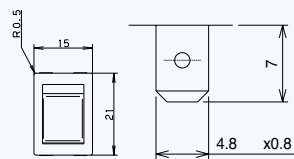

ABMESSUNGEN - WIPPENSCHALTER RSS, RSM, RSL

AUFBAU

RSS-1-pol

RSS-2-pol

RSM

RSL

ABMESSUNGEN

EINBAUMASSE

Z	Y	X
0,75-1,25	13,0 $^{+0.1}$	19,0 $^{+0.2}$ ₀
1,25-2	13,0 $^{+0.1}$	19,3 $^{+0.2}$ ₀
2-3	13,0 $^{+0.1}$	19,6 $^{+0.2}$ ₀

Z	Y	X
0.7...1.25	13.0 ± 0.1	19.1 ± 0.1
1.25...2.0	13.0 ± 0.1	19.4 ± 0.1
2.0...3.0	13.0 ± 0.1	19.7 ± 0.1

FRONT-PANEL
WIPPENSCHALTER

ÜBERSICHT WIPPENSCHALTER RSS, RSM, RSL

			
<p>Alle Typen sind standardmäßig zur Anzeige des Schaltzustandes beschriftet! (siehe Produktfoto)</p>	RSS	RSM	RSL

AUSFÜHRUNGEN

Anschlussgeometrie	Steckanschlüsse 4,8 mm x 0,8 mm	Steckanschlüsse 4,8 mm x 0,8 mm	Steckanschlüsse 6,3 mm x 0,8 mm
--------------------	---------------------------------	---------------------------------	---------------------------------

Abmessungen:

RSS-1-pol:

RSS-2-pol:

RSM:

RSL:

* Schutzgrad IP 65 auf Anfrage