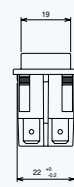

ABMESSUNGEN - WIPPENSCHALTER RSS, RSM, RSL

AUFBAU

RSS-1-pol

RSS-2-pol

RSM

RSL

ABMESSUNGEN

EINBAUMASSE

Z	Y	X
0,75-1,25	13,0 $^{+0.1}$	19,0 $^{+0.2}$ ₀
1,25-2	13,0 $^{+0.1}$	19,3 $^{+0.2}$ ₀
2-3	13,0 $^{+0.1}$	19,6 $^{+0.2}$ ₀

Z	Y	X
0.7...1.25	13.0 ± 0.1	19.1 ± 0.1
1.25...2.0	13.0 ± 0.1	19.4 ± 0.1
2.0...3.0	13.0 ± 0.1	19.7 ± 0.1

Z	Y	X
0,75-1,25	22,0 $^{+0.1}$	19,0 $^{+0.2}$ ₀
1,25-2	22,0 $^{+0.1}$	19,3 $^{+0.2}$ ₀
2-3	22,0 $^{+0.1}$	19,6 $^{+0.2}$ ₀

Z	Y	X
0,75-1,25	22,0 $^{+0.2}$ ₀	30,0 $^{+0.1}$ _{-0.1}
1,25-2	22,0 $^{+0.2}$ ₀	30,2 $^{+0.1}$ _{-0.1}
2-3	22,0 $^{+0.2}$ ₀	30,6 $^{+0.2}$ _{-0.2}
3-4	22,0 $^{+0.2}$ ₀	30,8 $^{+0.1}$ _{-0.2}

FRONT-PANEL
WIPPENSCHALTER

ÜBERSICHT WIPPENSCHALTER RSS, RSM, RSL

			
<p>Alle Typen sind standardmäßig zur Anzeige des Schaltzustandes beschriftet! (siehe Produktfoto)</p>	RSS	RSM	RSL

AUSFÜHRUNGEN

Anschlussgeometrie	Steckanschlüsse 4,8 mm x 0,8 mm	Steckanschlüsse 4,8 mm x 0,8 mm	Steckanschlüsse 6,3 mm x 0,8 mm
--------------------	---------------------------------	---------------------------------	---------------------------------