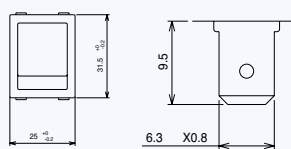

ABMESSUNGEN - WIPPENSCHALTER RSS, RSM, RSL

AUFBAU

RSS-1-pol

RSS-2-pol

RSM

RSL

ABMESSUNGEN

EINBAUMASSE

Z	Y	X
0,75-1,25	13,0 $^{+0.1}$	19,0 $^{+0.2}$ ₀
1,25-2	13,0 $^{+0.1}$	19,3 $^{+0.2}$ ₀
2-3	13,0 $^{+0.1}$	19,6 $^{+0.2}$ ₀

Z	Y	X
0.7...1.25	13.0 ± 0.1	19.1 ± 0.1
1.25...2.0	13.0 ± 0.1	19.4 ± 0.1
2.0...3.0	13.0 ± 0.1	19.7 ± 0.1

Z	Y	X
0,75-1,25	22,0 $^{+0.1}$	19,0 $^{+0.2}$ ₀
1,25-2	22,0 $^{+0.1}$	19,3 $^{+0.2}$ ₀
2-3	22,0 $^{+0.1}$	19,6 $^{+0.2}$ ₀

Z	Y	X
0,75-1,25	22,0 $^{+0.2}$ ₀	30,0 $^{+0.1}$ _{-0.1}
1,25-2	22,0 $^{+0.2}$ ₀	30,2 $^{+0.1}$ _{-0.1}
2-3	22,0 $^{+0.2}$ ₀	30,6 $^{+0.2}$ _{-0.2}
3-4	22,0 $^{+0.2}$ ₀	30,8 $^{+0.1}$ _{-0.2}

Abmessungen:

RSS-1-pol:

RSS-2-pol:

RSM:

RSL:

* Schutzgrad IP 65 auf Anfrage