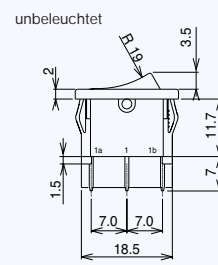

ABMESSUNGEN - WIPPENSCHALTER RSS, RSM, RSL

AUFBAU

RSS-1-pol

RSS-2-pol

RSM

RSL

ABMESSUNGEN

EINBAUMASSE

Z	Y	X
0,75-1,25	13,0 $^{+0.1}$	19,0 $^{+0.2}$ ₀
1,25-2	13,0 $^{+0.1}$	19,3 $^{+0.2}$ ₀
2-3	13,0 $^{+0.1}$	19,6 $^{+0.2}$ ₀

Z	Y	X
0.7...1.25	13.0 ± 0.1	19.1 ± 0.1
1.25...2.0	13.0 ± 0.1	19.4 ± 0.1
2.0...3.0	13.0 ± 0.1	19.7 ± 0.1

FRONT-PANEL
WIPPENSCHALTER

ÜBERSICHT WIPPENSCHALTER RSS, RSM, RSL

			
<p>Alle Typen sind standardmäßig zur Anzeige des Schaltzustandes beschriftet! (siehe Produktfoto)</p>	RSS	RSM	RSL

AUSFÜHRUNGEN

Anschlussgeometrie	Steckanschlüsse 4,8 mm x 0,8 mm	Steckanschlüsse 4,8 mm x 0,8 mm	Steckanschlüsse 6,3 mm x 0,8 mm
--------------------	---------------------------------	---------------------------------	---------------------------------

Abmessungen:

RSS-1-pol:

RSS-2-pol:

RSM:

RSL:

* Schutzgrad IP 65 auf Anfrage