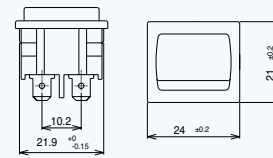

ABMESSUNGEN - WIPPENSCHALTER RSS, RSM, RSL

AUFBAU

RSS-1-pol

RSS-2-pol

RSM

RSL

ABMESSUNGEN

EINBAUMASSE

Z	Y	X
0,75-1,25	13,0 $^{+0.1}$	19,0 $^{+0.2}$ ₀
1,25-2	13,0 $^{+0.1}$	19,3 $^{+0.2}$ ₀
2-3	13,0 $^{+0.1}$	19,6 $^{+0.2}$ ₀

Z	Y	X
0.7...1.25	13.0 ± 0.1	19.1 ± 0.1
1.25...2.0	13.0 ± 0.1	19.4 ± 0.1
2.0...3.0	13.0 ± 0.1	19.7 ± 0.1

FRONT-PANEL
WIPPENSCHALTER

ÜBERSICHT WIPPENSCHALTER RSS, RSM, RSL

			
<p>Alle Typen sind standardmäßig zur Anzeige des Schaltzustandes beschriftet! (siehe Produktfoto)</p>	RSS	RSM	RSL

AUSFÜHRUNGEN

Anschlussgeometrie	Steckanschlüsse 4,8 mm x 0,8 mm	Steckanschlüsse 4,8 mm x 0,8 mm	Steckanschlüsse 6,3 mm x 0,8 mm
--------------------	---------------------------------	---------------------------------	---------------------------------

Abmessungen:

RSS-1-pol:

RSS-2-pol:

RSM:

RSL:

* Schutzgrad IP 65 auf Anfrage