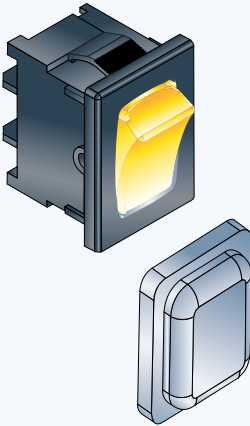

ABMESSUNGEN - WIPPENSCHALTER RSS, RSM, RSL

AUFBAU

RSS-1-pol

RSS-2-pol

RSM

RSL

ABMESSUNGEN

EINBAUMASSE

Z	Y	X
0,75-1,25	13,0 $^{+0.1}$	19,0 $^{+0.2}$ ₀
1,25-2	13,0 $^{+0.1}$	19,3 $^{+0.2}$ ₀
2-3	13,0 $^{+0.1}$	19,6 $^{+0.2}$ ₀

Z	Y	X
0.7...1.25	13.0 ± 0.1	19.1 ± 0.1
1.25...2.0	13.0 ± 0.1	19.4 ± 0.1
2.0...3.0	13.0 ± 0.1	19.7 ± 0.1

FRONT-PANEL
WIPPENSCHALTER

ÜBERSICHT WIPPENSCHALTER RSS, RSM, RSL

			
<p>Alle Typen sind standardmäßig zur Anzeige des Schaltzustandes beschriftet! (siehe Produktfoto)</p>	RSS	RSM	RSL

AUSFÜHRUNGEN

Anschlussgeometrie	Steckanschlüsse 4,8 mm x 0,8 mm	Steckanschlüsse 4,8 mm x 0,8 mm	Steckanschlüsse 6,3 mm x 0,8 mm
--------------------	---------------------------------	---------------------------------	---------------------------------

BESTELLNUMMERN

Polzahl 1, unbeleuchtet			
Betätigerfarbe: schwarz	1301.9206		
rot	1301.9208		
Polzahl 2, unbeleuchtet			
Betätigerfarbe: schwarz	1301.9213	1301.9202	1301.9222
rot			1301.9221
Polzahl 2, beleuchtet			
Betätigerfarbe: rot		1301.9201	1301.9224
grün	1301.9211	1301.9212	1301.9215
Abdeckhaube, transparent			
Schutzgrad IP 65			1301.9214
Schutzgrad IP 44	*1301.9209	*1301.9210	