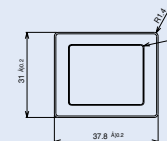

FRONT-PANEL
WIPPENSCHALTER

ÜBERSICHT WIPPENSCHALTER RSS, RSM, RSL

			
<p>Alle Typen sind standardmäßig zur Anzeige des Schaltzustandes beschriftet! (siehe Produktfoto)</p>	RSS	RSM	RSL

AUSFÜHRUNGEN

Anschlussgeometrie	Steckanschlüsse 4,8 mm x 0,8 mm	Steckanschlüsse 4,8 mm x 0,8 mm	Steckanschlüsse 6,3 mm x 0,8 mm
--------------------	---------------------------------	---------------------------------	---------------------------------

BESTELLNUMMERN

Polzahl 1, unbeleuchtet			
Betätigerfarbe: schwarz	1301.9206		
rot	1301.9208		
Polzahl 2, unbeleuchtet			
Betätigerfarbe: schwarz	1301.9213	1301.9202	1301.9222
rot			1301.9221
Polzahl 2, beleuchtet			
Betätigerfarbe: rot		1301.9201	1301.9224
grün	1301.9211	1301.9212	1301.9215
Abdeckhaube, transparent			
Schutzgrad IP 65			1301.9214
Schutzgrad IP 44	*1301.9209	*1301.9210	

Abmessungen:

RSS-1-pol:

RSS-2-pol:

RSM:

RSL:

* Schutzgrad IP 65 auf Anfrage