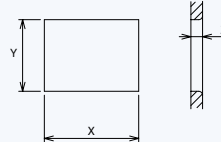

ABMESSUNGEN - WIPPENSCHALTER RSS, RSM, RSL

AUFBAU

RSS-1-pol

RSS-2-pol

RSM

RSL

ABMESSUNGEN

EINBAUMASSE

Z	Y	X
0,75-1,25	13,0 $^{+0.1}$	19,0 $^{+0.2}$ ₀
1,25-2	13,0 $^{+0.1}$	19,3 $^{+0.2}$ ₀
2-3	13,0 $^{+0.1}$	19,6 $^{+0.2}$ ₀

Z	Y	X
0.7...1.25	13.0 ± 0.1	19.1 ± 0.1
1.25...2.0	13.0 ± 0.1	19.4 ± 0.1
2.0...3.0	13.0 ± 0.1	19.7 ± 0.1

Z	Y	X
0,75-1,25	22,0 $^{+0.1}$	19,0 $^{+0.2}$ ₀
1,25-2	22,0 $^{+0.1}$	19,3 $^{+0.2}$ ₀
2-3	22,0 $^{+0.1}$	19,6 $^{+0.2}$ ₀

Z	Y	X
0,75-1,25	22,0 $^{+0.2}$ ₀	30,0 $^{+0.1}$ _{-0.1}
1,25-2	22,0 $^{+0.2}$ ₀	30,2 $^{+0.1}$ _{-0.1}
2-3	22,0 $^{+0.2}$ ₀	30,6 $^{+0.2}$ _{-0.2}
3-4	22,0 $^{+0.2}$ ₀	30,8 $^{+0.1}$ _{-0.2}

FRONT-PANEL
WIPPENSCHALTER

ÜBERSICHT WIPPENSCHALTER RSS, RSM, RSL

			
<p>Alle Typen sind standardmäßig zur Anzeige des Schaltzustandes beschriftet! (siehe Produktfoto)</p>	RSS	RSM	RSL

AUSFÜHRUNGEN

Anschlussgeometrie	Steckanschlüsse 4,8 mm x 0,8 mm	Steckanschlüsse 4,8 mm x 0,8 mm	Steckanschlüsse 6,3 mm x 0,8 mm
--------------------	---------------------------------	---------------------------------	---------------------------------