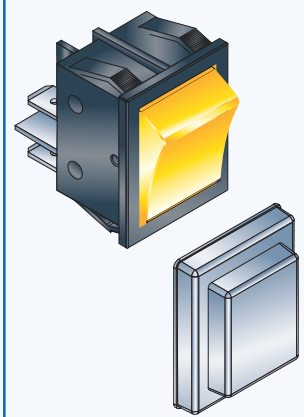

ABMESSUNGEN - WIPPENSCHALTER RSS, RSM, RSL

AUFBAU

RSS-1-pol

RSS-2-pol

RSM

RSL

ABMESSUNGEN

EINBAUMASSE

Z	Y	X
0,75-1,25	13,0 $^{+0.1}$	19,0 $^{+0.2}$ ₀
1,25-2	13,0 $^{+0.1}$	19,3 $^{+0.2}$ ₀
2-3	13,0 $^{+0.1}$	19,6 $^{+0.2}$ ₀

Z	Y	X
0.7...1.25	13.0 ± 0.1	19.1 ± 0.1
1.25...2.0	13.0 ± 0.1	19.4 ± 0.1
2.0...3.0	13.0 ± 0.1	19.7 ± 0.1

FRONT-PANEL
WIPPENSCHALTER

ÜBERSICHT WIPPENSCHALTER RSS, RSM, RSL

			
<p>Alle Typen sind standardmäßig zur Anzeige des Schaltzustandes beschriftet! (siehe Produktfoto)</p>	RSS	RSM	RSL

AUSFÜHRUNGEN

Anschlussgeometrie	Steckanschlüsse 4,8 mm x 0,8 mm	Steckanschlüsse 4,8 mm x 0,8 mm	Steckanschlüsse 6,3 mm x 0,8 mm
--------------------	---------------------------------	---------------------------------	---------------------------------