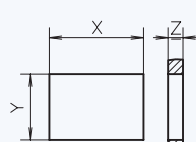

ABMESSUNGEN - WIPPENSCHALTER RSS, RSM, RSL

AUFBAU

RSS-1-pol

RSS-2-pol

RSM

RSL

ABMESSUNGEN

EINBAUMASSE

Z	Y	X
0,75-1,25	13,0 $^{+0.1}$	19,0 $^{+0.2}$ ₀
1,25-2	13,0 $^{+0.1}$	19,3 $^{+0.2}$ ₀
2-3	13,0 $^{+0.1}$	19,6 $^{+0.2}$ ₀

Z	Y	X
0.7...1.25	13.0 ± 0.1	19.1 ± 0.1
1.25...2.0	13.0 ± 0.1	19.4 ± 0.1
2.0...3.0	13.0 ± 0.1	19.7 ± 0.1

Z	Y	X
0,75-1,25	22,0 $^{+0.1}$	19,0 $^{+0.2}$ ₀
1,25-2	22,0 $^{+0.1}$	19,3 $^{+0.2}$ ₀
2-3	22,0 $^{+0.1}$	19,6 $^{+0.2}$ ₀

Z	Y	X
0,75-1,25	22,0 $^{+0.2}$ ₀	30,0 $^{+0.1}$ _{-0.1}
1,25-2	22,0 $^{+0.2}$ ₀	30,2 $^{+0.1}$ _{-0.1}
2-3	22,0 $^{+0.2}$ ₀	30,6 $^{+0.2}$ _{-0.2}
3-4	22,0 $^{+0.2}$ ₀	30,8 $^{+0.1}$ _{-0.2}

FRONT-PANEL
WIPPENSCHALTER

ÜBERSICHT WIPPENSCHALTER RSS, RSM, RSL

			
<p>Alle Typen sind standardmäßig zur Anzeige des Schaltzustandes beschriftet! (siehe Produktfoto)</p>	RSS	RSM	RSL

AUSFÜHRUNGEN

Anschlussgeometrie	Steckanschlüsse 4,8 mm x 0,8 mm	Steckanschlüsse 4,8 mm x 0,8 mm	Steckanschlüsse 6,3 mm x 0,8 mm
--------------------	---------------------------------	---------------------------------	---------------------------------