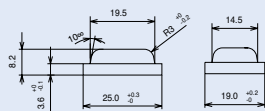

FRONT-PANEL
WIPPENSCHALTER

ÜBERSICHT WIPPENSCHALTER RSS, RSM, RSL

			
<p>Alle Typen sind standardmäßig zur Anzeige des Schaltzustandes beschriftet! (siehe Produktfoto)</p>	RSS	RSM	RSL

AUSFÜHRUNGEN

Anschlussgeometrie	Steckanschlüsse 4,8 mm x 0,8 mm	Steckanschlüsse 4,8 mm x 0,8 mm	Steckanschlüsse 6,3 mm x 0,8 mm
--------------------	---------------------------------	---------------------------------	---------------------------------

BESTELLNUMMERN

Polzahl 1, unbeleuchtet			
Betätigerfarbe: schwarz	1301.9206		
rot	1301.9208		
Polzahl 2, unbeleuchtet			
Betätigerfarbe: schwarz	1301.9213	1301.9202	1301.9222
rot			1301.9221
Polzahl 2, beleuchtet			
Betätigerfarbe: rot		1301.9201	1301.9224
grün	1301.9211	1301.9212	1301.9215
Abdeckhaube, transparent			
Schutzgrad IP 65			1301.9214
Schutzgrad IP 44	*1301.9209	*1301.9210	

Abmessungen:

RSS-1-pol:

RSS-2-pol:

RSM:

RSL:

* Schutzgrad IP 65 auf Anfrage