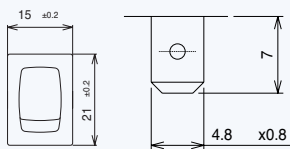

ABMESSUNGEN - WIPPENSCHALTER RSS, RSM, RSL

AUFBAU

RSS-1-pol

RSS-2-pol

RSM

RSL

ABMESSUNGEN

EINBAUMASSE

Z	Y	X
0,75-1,25	13,0 $^{+0.1}$	19,0 $^{+0.2}$ ₀
1,25-2	13,0 $^{+0.1}$	19,3 $^{+0.2}$ ₀
2-3	13,0 $^{+0.1}$	19,6 $^{+0.2}$ ₀

Z	Y	X
0.7...1.25	13.0 ± 0.1	19.1 ± 0.1
1.25...2.0	13.0 ± 0.1	19.4 ± 0.1
2.0...3.0	13.0 ± 0.1	19.7 ± 0.1

Z	Y	X
0,75-1,25	22,0 $^{+0.1}$	19,0 $^{+0.2}$ ₀
1,25-2	22,0 $^{+0.1}$	19,3 $^{+0.2}$ ₀
2-3	22,0 $^{+0.1}$	19,6 $^{+0.2}$ ₀

Z	Y	X
0,75-1,25	22,0 $^{+0.2}$ ₀	30,0 $^{+0.1}$ _{-0.1}
1,25-2	22,0 $^{+0.2}$ ₀	30,2 $^{+0.1}$ _{-0.1}
2-3	22,0 $^{+0.2}$ ₀	30,6 $^{+0.2}$ _{-0.2}
3-4	22,0 $^{+0.2}$ ₀	30,8 $^{+0.1}$ _{-0.2}

Abmessungen:

RSS-1-pol:

RSS-2-pol:

RSM:

RSL:

* Schutzgrad IP 65 auf Anfrage