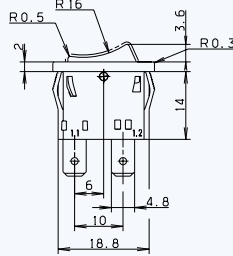

ABMESSUNGEN - WIPPENSCHALTER RSS, RSM, RSL

AUFBAU

RSS-1-pol

RSS-2-pol

RSM

RSL

ABMESSUNGEN

EINBAUMASSE

Z	Y	X
0,75-1,25	13,0 $^{+0.1}$	19,0 $^{+0.2}$ ₀
1,25-2	13,0 $^{+0.1}$	19,3 $^{+0.2}$ ₀
2-3	13,0 $^{+0.1}$	19,6 $^{+0.2}$ ₀

Z	Y	X
0.7...1.25	13.0 ± 0.1	19.1 ± 0.1
1.25...2.0	13.0 ± 0.1	19.4 ± 0.1
2.0...3.0	13.0 ± 0.1	19.7 ± 0.1

FRONT-PANEL
WIPPENSCHALTER

ÜBERSICHT WIPPENSCHALTER RSS, RSM, RSL

			
<p>Alle Typen sind standardmäßig zur Anzeige des Schaltzustandes beschriftet! (siehe Produktfoto)</p>	RSS	RSM	RSL

AUSFÜHRUNGEN

Anschlussgeometrie	Steckanschlüsse 4,8 mm x 0,8 mm	Steckanschlüsse 4,8 mm x 0,8 mm	Steckanschlüsse 6,3 mm x 0,8 mm
--------------------	---------------------------------	---------------------------------	---------------------------------

Abmessungen:

RSS-1-pol:

RSS-2-pol:

RSM:

RSL:

* Schutzgrad IP 65 auf Anfrage