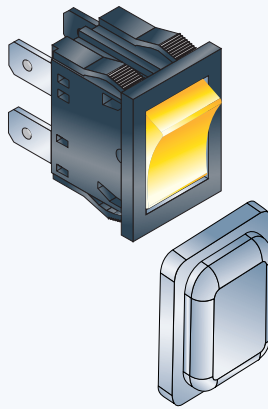

ABMESSUNGEN - WIPPENSCHALTER RSS, RSM, RSL

AUFBAU

RSS-1-pol

RSS-2-pol

RSM

RSL

ABMESSUNGEN

EINBAUMASSE

Z	Y	X
0,75-1,25	13,0 $^{+0.1}$	19,0 $^{+0.2}$ ₀
1,25-2	13,0 $^{+0.1}$	19,3 $^{+0.2}$ ₀
2-3	13,0 $^{+0.1}$	19,6 $^{+0.2}$ ₀

Z	Y	X
0.7...1.25	13.0 ± 0.1	19.1 ± 0.1
1.25...2.0	13.0 ± 0.1	19.4 ± 0.1
2.0...3.0	13.0 ± 0.1	19.7 ± 0.1

FRONT-PANEL
WIPPENSCHALTER

ÜBERSICHT WIPPENSCHALTER RSS, RSM, RSL

			
<p>Alle Typen sind standardmäßig zur Anzeige des Schaltzustandes beschriftet! (siehe Produktfoto)</p>	RSS	RSM	RSL

AUSFÜHRUNGEN

Anschlussgeometrie	Steckanschlüsse 4,8 mm x 0,8 mm	Steckanschlüsse 4,8 mm x 0,8 mm	Steckanschlüsse 6,3 mm x 0,8 mm
--------------------	---------------------------------	---------------------------------	---------------------------------

BESTELLNUMMERN

Polzahl 1, unbeleuchtet			
Betätigerfarbe: schwarz	1301.9206		
rot	1301.9208		
Polzahl 2, unbeleuchtet			
Betätigerfarbe: schwarz	1301.9213	1301.9202	1301.9222
rot			1301.9221
Polzahl 2, beleuchtet			
Betätigerfarbe: rot		1301.9201	1301.9224
grün	1301.9211	1301.9212	1301.9215
Abdeckhaube, transparent			
Schutzgrad IP 65			1301.9214
Schutzgrad IP 44	*1301.9209	*1301.9210	