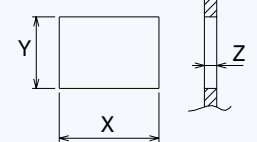

ABMESSUNGEN - WIPPENSCHALTER RSS, RSM, RSL

AUFBAU

RSS-1-pol

RSS-2-pol

RSM

RSL

ABMESSUNGEN

EINBAUMASSE

Z	Y	X
0,75-1,25	13,0 $^{+0.1}$	19,0 $^{+0.2}$ ₀
1,25-2	13,0 $^{+0.1}$	19,3 $^{+0.2}$ ₀
2-3	13,0 $^{+0.1}$	19,6 $^{+0.2}$ ₀

Z	Y	X
0.7...1.25	13.0 ± 0.1	19.1 ± 0.1
1.25...2.0	13.0 ± 0.1	19.4 ± 0.1
2.0...3.0	13.0 ± 0.1	19.7 ± 0.1

Z	Y	X
0,75-1,25	22,0 $^{+0.1}$	19,0 $^{+0.2}$ ₀
1,25-2	22,0 $^{+0.1}$	19,3 $^{+0.2}$ ₀
2-3	22,0 $^{+0.1}$	19,6 $^{+0.2}$ ₀

Z	Y	X
0,75-1,25	22,0 $^{+0.2}$ ₀	30,0 $^{+0.1}$ _{-0.1}
1,25-2	22,0 $^{+0.2}$ ₀	30,2 $^{+0.1}$ _{-0.1}
2-3	22,0 $^{+0.2}$ ₀	30,6 $^{+0.2}$ _{-0.2}
3-4	22,0 $^{+0.2}$ ₀	30,8 $^{+0.1}$ _{-0.2}

FRONT-PANEL
WIPPENSCHALTER

ÜBERSICHT WIPPENSCHALTER RSS, RSM, RSL

			
<p>Alle Typen sind standardmäßig zur Anzeige des Schaltzustandes beschriftet! (siehe Produktfoto)</p>	RSS	RSM	RSL

AUSFÜHRUNGEN

Anschlussgeometrie	Steckanschlüsse 4,8 mm x 0,8 mm	Steckanschlüsse 4,8 mm x 0,8 mm	Steckanschlüsse 6,3 mm x 0,8 mm
--------------------	---------------------------------	---------------------------------	---------------------------------