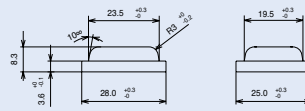

FRONT-PANEL
WIPPENSCHALTER

ÜBERSICHT WIPPENSCHALTER RSS, RSM, RSL

			
<p>Alle Typen sind standardmäßig zur Anzeige des Schaltzustandes beschriftet! (siehe Produktfoto)</p>	RSS	RSM	RSL

AUSFÜHRUNGEN

Anschlussgeometrie	Steckanschlüsse 4,8 mm x 0,8 mm	Steckanschlüsse 4,8 mm x 0,8 mm	Steckanschlüsse 6,3 mm x 0,8 mm
--------------------	---------------------------------	---------------------------------	---------------------------------

BESTELLNUMMERN

Polzahl 1, unbeleuchtet			
Betätigerfarbe: schwarz	1301.9206		
rot	1301.9208		
Polzahl 2, unbeleuchtet			
Betätigerfarbe: schwarz	1301.9213	1301.9202	1301.9222
rot			1301.9221
Polzahl 2, beleuchtet			
Betätigerfarbe: rot		1301.9201	1301.9224
grün	1301.9211	1301.9212	1301.9215
Abdeckhaube, transparent			
Schutzgrad IP 65			1301.9214
Schutzgrad IP 44	*1301.9209	*1301.9210	

Abmessungen:

RSS-1-pol:

RSS-2-pol:

RSM:

RSL:

* Schutzgrad IP 65 auf Anfrage