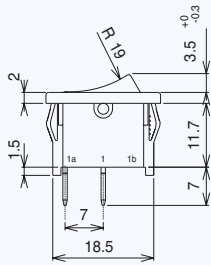

ABMESSUNGEN - WIPPENSCHALTER RSS, RSM, RSL

AUFBAU

RSS-1-pol

RSS-2-pol

RSM

RSL

ABMESSUNGEN

EINBAUMASSE

Z	Y	X
0,75-1,25	13,0 $^{+0.1}$	19,0 $^{+0.2}$ ₀
1,25-2	13,0 $^{+0.1}$	19,3 $^{+0.2}$ ₀
2-3	13,0 $^{+0.1}$	19,6 $^{+0.2}$ ₀

Z	Y	X
0.7...1.25	13.0 ± 0.1	19.1 ± 0.1
1.25...2.0	13.0 ± 0.1	19.4 ± 0.1
2.0...3.0	13.0 ± 0.1	19.7 ± 0.1

FRONT-PANEL
WIPPENSCHALTER

ÜBERSICHT WIPPENSCHALTER RSS, RSM, RSL

			
<p>Alle Typen sind standardmäßig zur Anzeige des Schaltzustandes beschriftet! (siehe Produktfoto)</p>	RSS	RSM	RSL

AUSFÜHRUNGEN

Anschlussgeometrie	Steckanschlüsse 4,8 mm x 0,8 mm	Steckanschlüsse 4,8 mm x 0,8 mm	Steckanschlüsse 6,3 mm x 0,8 mm
--------------------	---------------------------------	---------------------------------	---------------------------------

Abmessungen:

RSS-1-pol:

RSS-2-pol:

RSM:

RSL:

* Schutzgrad IP 65 auf Anfrage