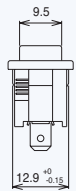

ABMESSUNGEN - WIPPENSCHALTER RSS, RSM, RSL

AUFBAU

RSS-1-pol

RSS-2-pol

RSM

RSL

ABMESSUNGEN

EINBAUMASSE

Z	Y	X
0,75-1,25	13,0 $^{+0.1}$	19,0 $^{+0.2}$ ₀
1,25-2	13,0 $^{+0.1}$	19,3 $^{+0.2}$ ₀
2-3	13,0 $^{+0.1}$	19,6 $^{+0.2}$ ₀

Z	Y	X
0.7...1.25	13.0 ± 0.1	19.1 ± 0.1
1.25...2.0	13.0 ± 0.1	19.4 ± 0.1
2.0...3.0	13.0 ± 0.1	19.7 ± 0.1

Z	Y	X
0,75-1,25	22,0 $^{+0.1}$	19,0 $^{+0.2}$ ₀
1,25-2	22,0 $^{+0.1}$	19,3 $^{+0.2}$ ₀
2-3	22,0 $^{+0.1}$	19,6 $^{+0.2}$ ₀

Z	Y	X
0,75-1,25	22,0 $^{+0.2}$ ₀	30,0 $^{+0.1}$ _{-0.1}
1,25-2	22,0 $^{+0.2}$ ₀	30,2 $^{+0.1}$ _{-0.1}
2-3	22,0 $^{+0.2}$ ₀	30,6 $^{+0.2}$ _{-0.2}
3-4	22,0 $^{+0.2}$ ₀	30,8 $^{+0.1}$ _{-0.2}

FRONT-PANEL
WIPPENSCHALTER

ÜBERSICHT WIPPENSCHALTER RSS, RSM, RSL

			
<p>Alle Typen sind standardmäßig zur Anzeige des Schaltzustandes beschriftet! (siehe Produktfoto)</p>	RSS	RSM	RSL

AUSFÜHRUNGEN

Anschlussgeometrie	Steckanschlüsse 4,8 mm x 0,8 mm	Steckanschlüsse 4,8 mm x 0,8 mm	Steckanschlüsse 6,3 mm x 0,8 mm
--------------------	---------------------------------	---------------------------------	---------------------------------