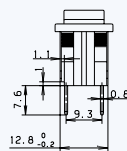

ABMESSUNGEN - WIPPENSCHALTER RSS, RSM, RSL

AUFBAU

RSS-1-pol

RSS-2-pol

RSM

RSL

ABMESSUNGEN

EINBAUMASSE

Z	Y	X
0,75-1,25	13,0 $^{+0.1}$	19,0 $^{+0.2}$ ₀
1,25-2	13,0 $^{+0.1}$	19,3 $^{+0.2}$ ₀
2-3	13,0 $^{+0.1}$	19,6 $^{+0.2}$ ₀

Z	Y	X
0.7...1.25	13.0 ± 0.1	19.1 ± 0.1
1.25...2.0	13.0 ± 0.1	19.4 ± 0.1
2.0...3.0	13.0 ± 0.1	19.7 ± 0.1

FRONT-PANEL
WIPPENSCHALTER

ÜBERSICHT WIPPENSCHALTER RSS, RSM, RSL

			
<p>Alle Typen sind standardmäßig zur Anzeige des Schaltzustandes beschriftet! (siehe Produktfoto)</p>	RSS	RSM	RSL

AUSFÜHRUNGEN

Anschlussgeometrie	Steckanschlüsse 4,8 mm x 0,8 mm	Steckanschlüsse 4,8 mm x 0,8 mm	Steckanschlüsse 6,3 mm x 0,8 mm
--------------------	---------------------------------	---------------------------------	---------------------------------

Abmessungen:

RSS-1-pol:

RSS-2-pol:

RSM:

RSL:

* Schutzgrad IP 65 auf Anfrage