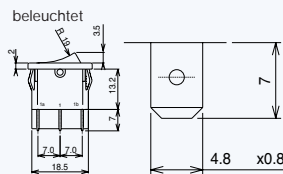

ABMESSUNGEN - WIPPENSCHALTER RSS, RSM, RSL

AUFBAU

RSS-1-pol

RSS-2-pol

RSM

RSL

ABMESSUNGEN

EINBAUMASSE

Z	Y	X
0,75-1,25	13,0 $^{+0.1}$	19,0 $^{+0.2}$ ₀
1,25-2	13,0 $^{+0.1}$	19,3 $^{+0.2}$ ₀
2-3	13,0 $^{+0.1}$	19,6 $^{+0.2}$ ₀

Z	Y	X
0.7...1.25	13.0 ± 0.1	19.1 ± 0.1
1.25...2.0	13.0 ± 0.1	19.4 ± 0.1
2.0...3.0	13.0 ± 0.1	19.7 ± 0.1

FRONT-PANEL
WIPPENSCHALTER

ÜBERSICHT WIPPENSCHALTER RSS, RSM, RSL

			
<p>Alle Typen sind standardmäßig zur Anzeige des Schaltzustandes beschriftet! (siehe Produktfoto)</p>	RSS	RSM	RSL

AUSFÜHRUNGEN

Anschlussgeometrie	Steckanschlüsse 4,8 mm x 0,8 mm	Steckanschlüsse 4,8 mm x 0,8 mm	Steckanschlüsse 6,3 mm x 0,8 mm
--------------------	---------------------------------	---------------------------------	---------------------------------

Abmessungen:

RSS-1-pol:

RSS-2-pol:

RSM:

RSL:

* Schutzgrad IP 65 auf Anfrage