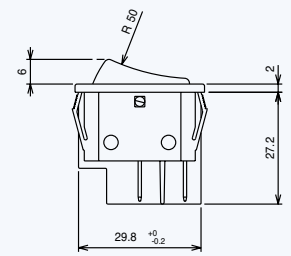

ABMESSUNGEN - WIPPENSCHALTER RSS, RSM, RSL

AUFBAU

RSS-1-pol

RSS-2-pol

RSM

RSL

ABMESSUNGEN

EINBAUMASSE

Z	Y	X
0,75-1,25	13,0 $^{+0.1}$	19,0 $^{+0.2}$ ₀
1,25-2	13,0 $^{+0.1}$	19,3 $^{+0.2}$ ₀
2-3	13,0 $^{+0.1}$	19,6 $^{+0.2}$ ₀

Z	Y	X
0.7...1.25	13.0 ± 0.1	19.1 ± 0.1
1.25...2.0	13.0 ± 0.1	19.4 ± 0.1
2.0...3.0	13.0 ± 0.1	19.7 ± 0.1

FRONT-PANEL
WIPPENSCHALTER

ÜBERSICHT WIPPENSCHALTER RSS, RSM, RSL

			
<p>Alle Typen sind standardmäßig zur Anzeige des Schaltzustandes beschriftet! (siehe Produktfoto)</p>	RSS	RSM	RSL

AUSFÜHRUNGEN

Anschlussgeometrie	Steckanschlüsse 4,8 mm x 0,8 mm	Steckanschlüsse 4,8 mm x 0,8 mm	Steckanschlüsse 6,3 mm x 0,8 mm
--------------------	---------------------------------	---------------------------------	---------------------------------

Abmessungen:

RSS-1-pol:

RSS-2-pol:

RSM:

RSL:

* Schutzgrad IP 65 auf Anfrage