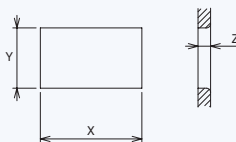

ABMESSUNGEN - WIPPENSCHALTER RSS, RSM, RSL

AUFBAU

RSS-1-pol

RSS-2-pol

RSM

RSL

ABMESSUNGEN

EINBAUMASSE

Z	Y	X
0,75-1,25	13,0 $^{+0.1}$	19,0 $^{+0.2}$ ₀
1,25-2	13,0 $^{+0.1}$	19,3 $^{+0.2}$ ₀
2-3	13,0 $^{+0.1}$	19,6 $^{+0.2}$ ₀

Z	Y	X
0.7...1.25	13.0 ± 0.1	19.1 ± 0.1
1.25...2.0	13.0 ± 0.1	19.4 ± 0.1
2.0...3.0	13.0 ± 0.1	19.7 ± 0.1

Z	Y	X
0,75-1,25	22,0 $^{+0.1}$	19,0 $^{+0.2}$ ₀
1,25-2	22,0 $^{+0.1}$	19,3 $^{+0.2}$ ₀
2-3	22,0 $^{+0.1}$	19,6 $^{+0.2}$ ₀

Z	Y	X
0,75-1,25	22,0 $^{+0.2}$ ₀	30,0 $^{+0.1}$ _{-0.1}
1,25-2	22,0 $^{+0.2}$ ₀	30,2 $^{+0.1}$ _{-0.1}
2-3	22,0 $^{+0.2}$ ₀	30,6 $^{+0.2}$ _{-0.2}
3-4	22,0 $^{+0.2}$ ₀	30,8 $^{+0.1}$ _{-0.2}

FRONT-PANEL
WIPPENSCHALTER

ÜBERSICHT WIPPENSCHALTER RSS, RSM, RSL

			
<p>Alle Typen sind standardmäßig zur Anzeige des Schaltzustandes beschriftet! (siehe Produktfoto)</p>	RSS	RSM	RSL

AUSFÜHRUNGEN

Anschlussgeometrie	Steckanschlüsse 4,8 mm x 0,8 mm	Steckanschlüsse 4,8 mm x 0,8 mm	Steckanschlüsse 6,3 mm x 0,8 mm
--------------------	---------------------------------	---------------------------------	---------------------------------