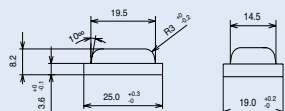

FRONT-PANEL
WIPPENSCHALTER

ÜBERSICHT WIPPENSCHALTER RSS, RSM, RSL

			
<p>Alle Typen sind standardmäßig zur Anzeige des Schaltzustandes beschriftet! (siehe Produktfoto)</p>	RSS	RSM	RSL

AUSFÜHRUNGEN

Anschlussgeometrie	Steckanschlüsse 4,8 mm x 0,8 mm	Steckanschlüsse 4,8 mm x 0,8 mm	Steckanschlüsse 6,3 mm x 0,8 mm
--------------------	---------------------------------	---------------------------------	---------------------------------

BESTELLNUMMERN

Polzahl 1, unbeleuchtet			
Betätigerfarbe: schwarz	1301.9206		
rot	1301.9208		
Polzahl 2, unbeleuchtet			
Betätigerfarbe: schwarz	1301.9213	1301.9202	1301.9222
rot			1301.9221
Polzahl 2, beleuchtet			
Betätigerfarbe: rot		1301.9201	1301.9224
grün	1301.9211	1301.9212	1301.9215
Abdeckhaube, transparent			
Schutzgrad IP 65			1301.9214
Schutzgrad IP 44	*1301.9209	*1301.9210	

Abmessungen:

RSS-1-pol:

RSS-2-pol:

RSM:

RSL:

* Schutzgrad IP 65 auf Anfrage