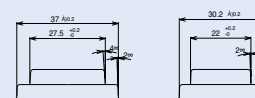

FRONT-PANEL
WIPPENSCHALTER

ÜBERSICHT WIPPENSCHALTER RSS, RSM, RSL

			
<p>Alle Typen sind standardmäßig zur Anzeige des Schaltzustandes beschriftet! (siehe Produktfoto)</p>	RSS	RSM	RSL

AUSFÜHRUNGEN

Anschlussgeometrie	Steckanschlüsse 4,8 mm x 0,8 mm	Steckanschlüsse 4,8 mm x 0,8 mm	Steckanschlüsse 6,3 mm x 0,8 mm
--------------------	---------------------------------	---------------------------------	---------------------------------

BESTELLNUMMERN

Polzahl 1, unbeleuchtet			
Betätigerfarbe: schwarz	1301.9206		
rot	1301.9208		
Polzahl 2, unbeleuchtet			
Betätigerfarbe: schwarz	1301.9213	1301.9202	1301.9222
rot			1301.9221
Polzahl 2, beleuchtet			
Betätigerfarbe: rot		1301.9201	1301.9224
grün	1301.9211	1301.9212	1301.9215
Abdeckhaube, transparent			
Schutzgrad IP 65			1301.9214
Schutzgrad IP 44	*1301.9209	*1301.9210	

Abmessungen:

RSS-1-pol:

RSS-2-pol:

RSM:

RSL:

* Schutzgrad IP 65 auf Anfrage