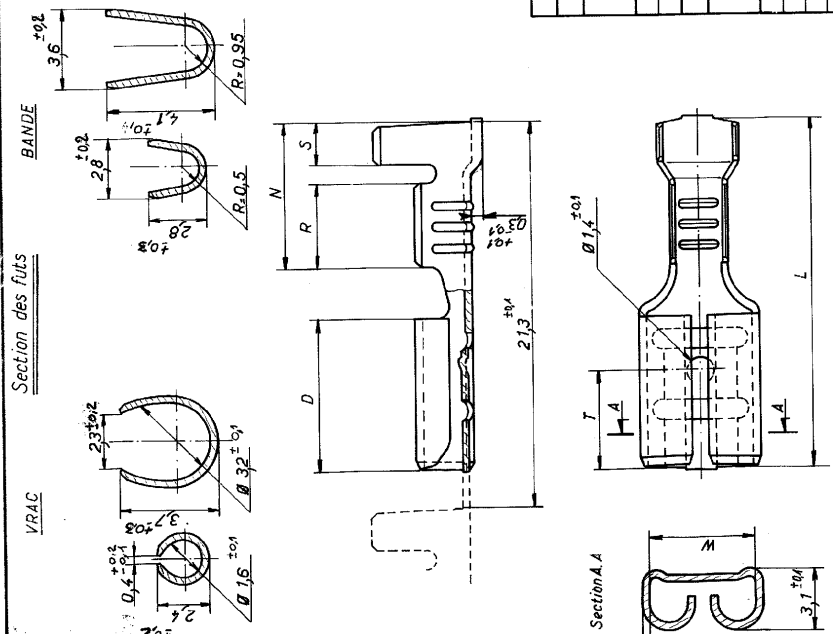

PRONER

38 - 40 - allée du closeau - Z.I des Richards - 93161 Neissy-le-Grand Cedex -

N° C 168

VRAC

BANDÉ

Section des fûts

OUTILLAGES	
Vrac	
Pinces de sertissage	
11290	11650 - 23
Bande	
Référence presse	
Référence applicateur	

Plan de définition : 4383-1-2-

Référence	Matière	Conducteur		Condition	Dimensions								
		Ame section mm ²	Isolant Ø maxi		W	L	D	R	N	S	T		
30810	laiton brut			bobine de 7500 pièces	±0,1	±0,1	±0,1	±0,1	±0,1	±0,1	±0,1	±0,1	±0,1
30860	laiton étamé	0,38 ²											
430810	acier		3										
430910	nickelé												
30910	laiton brut				6,8	19	7,6	5	9,2	2,9		3,2	
30960	laiton étamé			Vrac									