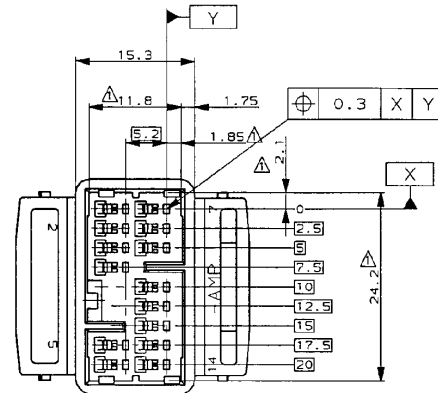

NUMBER
C-917532

METRIC
三角度投影
PRINT DIST
DIMENSIONS IN MM. DO NOT SCALE PRINT

NOTES;
 1. MUST BE KEPT BETWEEN $\square Z$ AND 2mm.
 2. APPLIED CONTACT PART NUMBER; 173682, 175205
 注:
 1. $\square Z$ 面より 2mm の範囲で測定
 2. 内装するコンタクト型番; 173682, 175205

Copyright ©1994 AMP (Japan), LTD. ALL RIGHTS RESERVED.		Copyright ©1994 AMP (Japan), LTD. ALL RIGHTS RESERVED.		色 (COLOR) AMP	製品型番(PART NO) 917532-1
品名 (NAME) 14pos. CAP HOUSING, 040SERIES MULTI-LOCK CONN. 14極キャップハウジング, 040シリーズマルチロックコネクタ		材料 (MATERIAL) PBT		公差 (TOLERANCE) 10μm ±0.2 100μm ±0.25 300μm ±0.3 1mm ±0.3	
作成 SS 10/99		DR. Schepke 4/9		L/C 番号 (NO.) B J C-917532	
LTR 変更 (REVISION RECORD)		DR CHK DATE CHK K. Ueda 4/9/99		尺度 (SCALE) 2-1	
		APP. [Signature]		REV. 0	
				SHEET 1 OF 1	

(CUSTOMER DRAWING) 参 考 図 面