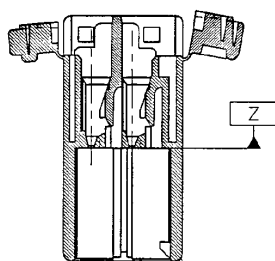

NUMBER
C-917532

METRIC
三角度投影
PRINT DIST
DIMENSIONS IN MM. DO NOT SCALE PRINT

NOTES;
 1. MUST BE KEPT BETWEEN $\square Z$ AND 2mm.
 2. APPLIED CONTACT PART NUMBER; 173682, 175205
 注:
 1. $\square Z$ 面より 2mm の範囲で測定
 2. 内装するコンタクト型番; 173682, 175205

Copyright ©1994 AMP (Japan), LTD. ALL RIGHTS RESERVED.		Copyright ©1994 AMP (Japan), LTD. ALL RIGHTS RESERVED.		色 (COLOR) AMP	製品型番(PART NO) 917532-1
品名 (NAME) 14pos. CAP HOUSING, 040SERIES MULTI-LOCK CONN. 14極キャップハウジング, 040シリーズマルチロックコネクタ		材料 (MATERIAL) PBT		公差 (TOLERANCE) 10μm ±0.2 100μm ±0.25 300μm ±0.3 1mm ±0.3	
作成 SS 10/99		DR. Schepke 4/9		L/C 番号 (NO.) B J C-917532	
LTR 変更 (REVISION RECORD)		DR CHK DATE CHK K. Ueda 4/9/99		尺度 (SCALE) 2-1	
		APP. [Signature]		REV. 0	
				SHEET 1 OF 1	

(CUSTOMER DRAWING) 参 考 図 面