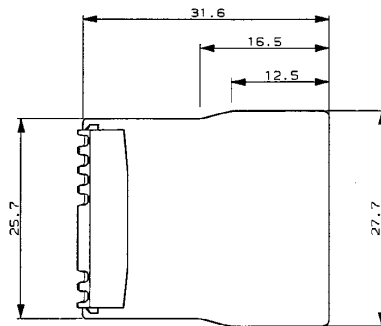

NUMBER
C-917532

METRIC
三角度投影
PRINT DIST
DIMENSIONS IN MM. DO NOT SCALE PRINT

NOTES;
 1. MUST BE KEPT BETWEEN $\square Z$ AND 2mm.
 2. APPLIED CONTACT PART NUMBER; 173682, 175205
 注:
 1. $\square Z$ 面より 2mm の範囲で測定
 2. 内装するコンタクト型番; 173682, 175205

Copyright ©1994 AMP (Japan), LTD. ALL RIGHTS RESERVED.		Copyright ©1994 AMP (Japan), LTD. ALL RIGHTS RESERVED.		色 (COLOR) AMP	製品型番(PART NO) 917532-1
品名 (NAME) 14pos. CAP HOUSING, 040SERIES MULTI-LOCK CONN. 14極キャップハウジング, 040シリーズマルチロックコネクタ		材料 (MATERIAL) PBT		公差 (TOLERANCE) 10μm ±0.2 100μm ±0.25 300μm ±0.3 1mm ±0.3	
作成 SS 10/99		DR. Schepke 4/9		L/C 番号 (NO.) B J C-917532	
LTR 変更 (REVISION RECORD)		DR CHK DATE CHK K. Ueda 4/9/99		尺度 (SCALE) 2-1	
		APP. [Signature]		REV. 0	
				SHEET 1 OF 1	

(CUSTOMER DRAWING) 参 考 図 面