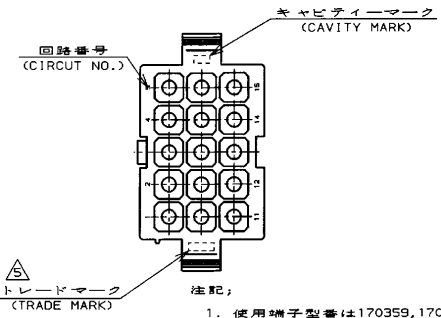

THIS DRAWING IS UNPUBLISHED. RELEASED FOR PUBLICATION
 (C) COPYRIGHT ALL RIGHTS RESERVED.

REVISED PER ECO-11-005140		DATE	DWN	APVD
P	LTR	30MAR11	RK	HMR

- 注記;
1. 使用端子型番は170359, 170360, 170361, 170362
 2. 嵌合相手ハウジング型番は172171
 3. 適用パネル厚 0.8-2.0mm
 4. 取付穴打抜方向とハウジングの挿入方向は同じとする。
- 表1参照

- NOTE;
1. APPLICABLE CONT P/N: 170359, 170360, 170361, 170362
 2. MATING HSG P/N: 172171
 3. APPLICABLE PANEL THICKNESS: 0.8-2.0mm
 4. HOUSING INSERTION INTO THE PANEL CUT-OUT MUST BE DONE IN THE SAME DIRECTION WITH PUNCH KNOCKING.
- SEE TABLE 1
- OBsolete PARTS: OBSOLETE CIS STREAMLINING PER D.RENAUD/D.SINISI

寸法公差は±0.20
(TOLERANCE: ±0.20)

パネル取付穴
(RECOMMENDED PANEL OPENING DIMENSION)

表 1 (TABLE 1)

トレードマーク (TRADE MARK)	生産場所 (MANUFACTURING PLACES)
-AMP OR AMP	日本 (JAPAN)
+AMP OR AMP	中国 (CHINA/PRC)

黒 (BLACK)	1-172163-9
青 (BLUE)	1-8
緑 (GREEN)	1-5
赤 (RED)	1-2
自然色 (NATURAL)	172163-1
色 (COLOR)	型番 (P/N)
WIRE RANGE 適合電線断面積	INSULATION DIA 絶縁外径

DIMENSIONS 単位: 概 mm	TOLERANCES UNLESS OTHERWISE SPECIFIED 一般公差 (GENERAL TOLERANCES)	MATERIAL 材料 66ナイロン UL94V-0 (66NYLON UL94V-0)	FINISH 仕上げ	DRAWN 4/2008/18	NAME 名称 15Pos ミニユニバーサルメイトンロックキャップハウジング (UL94V-0) 15Pos MINI UNIVERSAL MATE-N-LOCK CONN. CAP HOUSING (UL94V-0)
				CHECKED 15/04/08	
CUSTOMER DRAWING				SCALE 尺度 2-1	SHEET 1
				RESTRICTED TO	REV C2