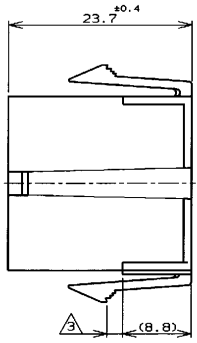

THIS DRAWING IS UNPUBLISHED. RELEASED FOR PUBLICATION
 (C) COPYRIGHT ALL RIGHTS RESERVED.

REVISED PER ECO-11-005140		DATE	DWN	APVD
P	LTR	30MAR11	RK	HMR

- 注記;
1. 使用端子型番は170359, 170360, 170361, 170362
 2. 嵌合相手ハウジング型番は172171
 3. 適用パネル厚 0.8-2.0mm
 4. 取付穴打抜方向とハウジングの挿入方向は同じとする。
- 表1参照

- NOTE;
1. APPLICABLE CONT P/N: 170359, 170360, 170361, 170362
 2. MATING HSG P/N: 172171
 3. APPLICABLE PANEL THICKNESS: 0.8-2.0mm
 4. HOUSING INSERTION INTO THE PANEL CUT-OUT MUST BE DONE IN THE SAME DIRECTION WITH PUNCH KNOCKING.
- SEE TABLE 1
- OBsolete PARTS: OBSOLETE CIS STREAMLINING PER D.RENAUD/D.SINISI

寸法公差は±0.20
(TOLERANCE: ±0.20)

パネル取付穴
(RECOMMENDED PANEL OPENING DIMENSION)

表 1 (TABLE 1)

トレードマーク (TRADE MARK)	生産場所 (MANUFACTURING PLACES)
-AMP OR AMP	日本 (JAPAN)
+AMP OR AMP	中国 (CHINA/PRC)

黒 (BLACK)	1-172163-9
青 (BLUE)	1-8
緑 (GREEN)	1-5
赤 (RED)	1-2
自然色 (NATURAL)	172163-1
色 (COLOR)	型番 (P/N)
WIRE RANGE 適合電線断面積	INSULATION DIA 絶縁外径

DIMENSIONS 単位: 概 mm	TOLERANCES UNLESS OTHERWISE SPECIFIED 一般公差 (GENERAL TOLERANCES)	MATERIAL 材料 66ナイロン UL94V-0 (66NYLON UL94V-0)	FINISH 仕上げ	DRAWN 4/2008/18	NAME 名称 15Pos ミニユニバーサルメイトンロックキャップハウジング (UL94V-0) 15Pos MINI UNIVERSAL MATE-N-LOCK CONN. CAP HOUSING (UL94V-0)
				CHECKED 15/04/08	
CUSTOMER DRAWING				SCALE 尺度 2-1	SHEET 1
				RESTRICTED TO	REV C2