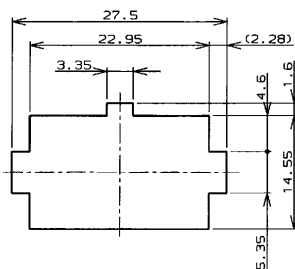

THIS DRAWING IS UNPUBLISHED. RELEASED FOR PUBLICATION
 (C) COPYRIGHT ALL RIGHTS RESERVED.

REVISED PER ECO-11-005140		DATE	DWN	APVD
P	LTR	30MAR11	RK	HMR

- 注記;
1. 使用端子型番は170359, 170360, 170361, 170362
 2. 嵌合相手ハウジング型番は172171
 3. 適用パネル厚 0.8-2.0mm
 4. 取付穴打抜方向とハウジングの挿入方向は同じとする。
- 表1参照

- NOTE;
1. APPLICABLE CONT P/N: 170359, 170360, 170361, 170362
 2. MATING HSG P/N: 172171
 3. APPLICABLE PANEL THICKNESS: 0.8-2.0mm
 4. HOUSING INSERTION INTO THE PANEL CUT-OUT MUST BE DONE IN THE SAME DIRECTION WITH PUNCH KNOCKING.
- SEE TABLE 1
- OBsolete PARTS: OBSOLETE CIS STREAMLINING PER D.RENAUD/D.SINISI

寸法公差は±0.20
(TOLERANCE: ±0.20)

パネル取付穴
(RECOMMENDED PANEL OPENING DIMENSION)

表 1 (TABLE 1)

トレードマーク (TRADE MARK)	生産場所 (MANUFACTURING PLACES)
-AMP OR AMP	日本 (JAPAN)
+AMP OR AMP	中国 (CHINA/PRC)

黒 (BLACK)	1-172163-9
青 (BLUE)	1-8
緑 (GREEN)	1-5
赤 (RED)	1-2
自然色 (NATURAL)	172163-1
色 (COLOR)	型番 (P/N)
WIRE RANGE 適合電線断面積	INSULATION DIA 絶縁外径

DIMENSIONS 単位: 概 mm	TOLERANCES UNLESS OTHERWISE SPECIFIED 一般公差 (GENERAL TOLERANCES)	MATERIAL 材料 66ナイロン UL94V-0 (66NYLON UL94V-0)	FINISH 仕上げ	DRAWN 4/2008/18	NAME 名称 15Pos ミニユニバーサルメイトンロックキャップハウジング (UL94V-0) 15Pos MINI UNIVERSAL MATE-N-LOCK CONN. CAP HOUSING (UL94V-0)
				CHECKED 15/04/08	
CUSTOMER DRAWING				SCALE 尺度 2-1	SHEET 1
				RESTRICTED TO	REV C2