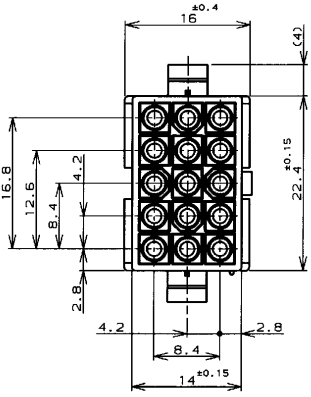

THIS DRAWING IS UNPUBLISHED. RELEASED FOR PUBLICATION
 (C) COPYRIGHT ALL RIGHTS RESERVED.

REVISED PER ECO-11-005140		DATE	DWN	APVD
P	LTR	30MAR11	RK	HMR

- 注記;
1. 使用端子型番は170359, 170360, 170361, 170362
 2. 嵌合相手ハウジング型番は172171
 3. 適用パネル厚 0.8-2.0mm
 4. 取付穴打抜方向とハウジングの挿入方向は同じとする。
- 表1参照

- NOTE;
1. APPLICABLE CONT P/N: 170359, 170360, 170361, 170362
 2. MATING HSG P/N: 172171
 3. APPLICABLE PANEL THICKNESS: 0.8-2.0mm
 4. HOUSING INSERTION INTO THE PANEL CUT-OUT MUST BE DONE IN THE SAME DIRECTION WITH PUNCH KNOCKING.
- SEE TABLE 1
- OBsolete PARTS: OBSOLETE CIS STREAMLINING PER D.RENAUD/D.SINISI

寸法公差は±0.20
(TOLERANCE: ±0.20)

パネル取付穴
(RECOMMENDED PANEL OPENING DIMENSION)

表 1 (TABLE 1)

トレードマーク (TRADE MARK)	生産場所 (MANUFACTURING PLACES)
-AMP OR AMP	日本 (JAPAN)
+AMP OR AMP	中国 (CHINA/PRC)

黒 (BLACK)	1-172163-9
青 (BLUE)	1-8
緑 (GREEN)	1-5
赤 (RED)	1-2
自然色 (NATURAL)	172163-1
色 (COLOR)	型番 (P/N)
WIRE RANGE 適合電線断面積	INSULATION DIA 絶縁外径

DIMENSIONS 単位: 概 mm	TOLERANCES UNLESS OTHERWISE SPECIFIED 一般公差 (GENERAL TOLERANCES)	MATERIAL 材料 66ナイロン UL94V-0 (66NYLON UL94V-0)	FINISH 仕上げ	DRAWN 4/2008/18	NAME 名称 15Pos ミニユニバーサルメイトンロックキャップハウジング (UL94V-0) 15Pos MINI UNIVERSAL MATE-N-LOCK CONN. CAP HOUSING (UL94V-0)
				CHECKED 15/04/08	
CUSTOMER DRAWING				SCALE 尺度 2-1	SHEET 1
				RESTRICTED TO	REV C2