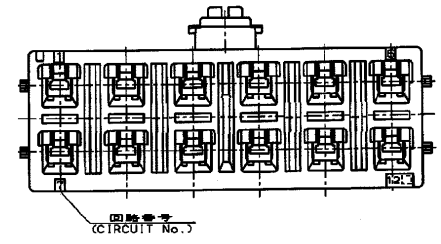

1. 注:
1. 通用コンタクト型番
    リセ・コンタクト: 177915-C[*20-#16AWG]
    177914-C[*26-#22AWG]
  2. 嵌合相手側製品型番
    ヘッド・アッセンブリ: 917353-C
  3. 製品規格: 108-5410

本図 ハウジングロック タイプ A
AS SHOWN HOUSING LOCK TYPE A

"B"	自然色 (NATURAL)	12	2-917354-1
"A"	白色 (WHITE)	12	917354-1
ハウジング ロック (HOUSING LOCK)	ハウジング 色調 (HOUSING COLOR)	型番 (P/N)	

1. NOTES:
1. APPLICABLE CONTACT P/N
    REC CONTACT: 177915-C[*20-#16AWG]
    177914-C[*26-#22AWG]
  2. MATING CONN. P/N
    HDR ASS'Y: 917353-C
  3. PRODUCT SPEC: 108-5410
3. SEE TABLE 1

CUSTOMER DRAWING

PRINT DIST