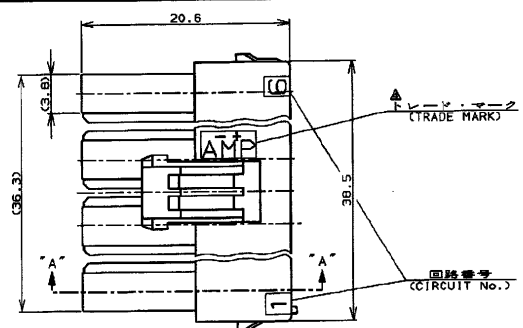

NUMBER 917354
METRIC

表1 (TABLE 1)

トレードマーク (TRADE MARK)	生産場所 (MANUFACTURING PLACE)
— AMP OR AMP	日本 (JAPAN)
—+ AMP OR AMP	中国 (CHINA/PRO)
— AMP OR AMP	韓国 (KOREA)