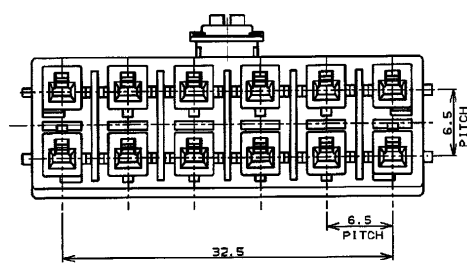

1. 注:
1. 通用コンタクト型番
    リセ・コンタクト: 177915-C[*20-#16AWG]
    177914-C[*26-#22AWG]
  2. 嵌合相手側製品型番
    ヘッド・アッセンブリ: 917353-C
  3. 製品規格: 108-5410

本図 ハウジングロック タイプ A
AS SHOWN HOUSING LOCK TYPE A

"B"	自然色 (NATURAL)	12	2-917354-1
"A"	白色 (WHITE)	12	917354-1
ハウジング ロック (HOUSING LOCK)	ハウジング 色調 (HOUSING COLOR)	型番 (P/N)	

1. NOTES:
1. APPLICABLE CONTACT P/N
    REC CONTACT: 177915-C[*20-#16AWG]
    177914-C[*26-#22AWG]
  2. MATING CONN. P/N
    HDR ASS'Y: 917353-C
  3. PRODUCT SPEC: 108-5410
3. SEE TABLE 1

CUSTOMER DRAWING

PRINT DIST