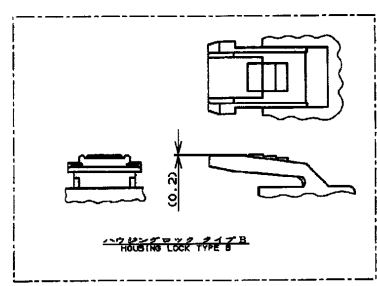

NUMBER 917354
METRIC

表1 (TABLE 1)

トレードマーク (TRADE MARK)	生産場所 (MANUFACTURING PLACE)
— AMP OR AMP	日本 (JAPAN)
—+ AMP OR AMP	中国 (CHINA/PRO)
— AMP OR AMP	韓国 (KOREA)