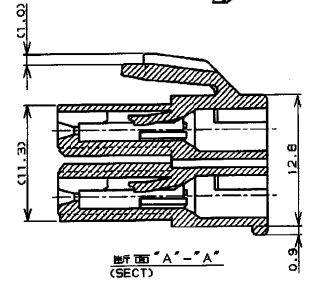

1. 注:
1. 通用コンタクト型番
    リセ・コンタクト: 177915-C[*20-#16AWG]
    177914-C[*26-#22AWG]
  2. 嵌合相手側製品型番
    ヘッド・アッセンブリ: 917353-C
  3. 製品規格: 108-5410

本図 ハウジングロック タイプ A
AS SHOWN HOUSING LOCK TYPE A

"B"	自然色 (NATURAL)	12	2-917354-1
"A"	白色 (WHITE)	12	917354-1
ハウジング ロック (HOUSING LOCK)	ハウジング 色調 (HOUSING COLOR)	型番 (P/N)	

1. NOTES:
1. APPLICABLE CONTACT P/N
    REC CONTACT: 177915-C[*20-#16AWG]
    177914-C[*26-#22AWG]
  2. MATING CONN. P/N
    HDR ASS'Y: 917353-C
  3. PRODUCT SPEC: 108-5410
3. SEE TABLE 1

CUSTOMER DRAWING

PRINT DIST