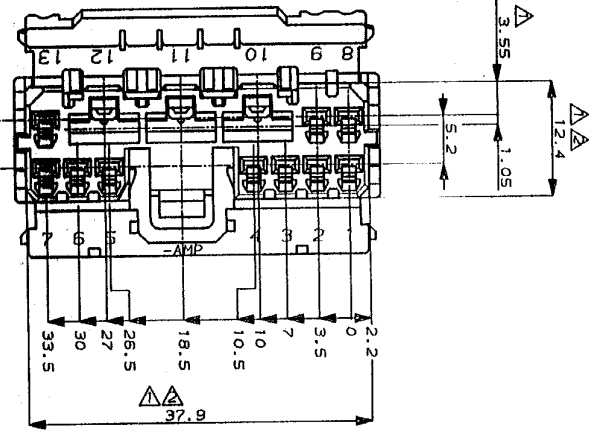

PRINT DIST

DIMENSIONS IN MILLIMETERS. DO NOT SCALE PRINT

METRIC

NUMBER C-174926

-A-

NOTE:

- 注:
- △ 面より 2mm の範囲で測定
 - △ 相手ハウジングと所定の規格を満足してかみ合
できること
 - △ 内装するリセプタクルコネクタは、
.070シリーズ 型番 173630 及び 173631
.250シリーズ 型番 170032, 170258 及び 170384
- NOTE:
- △ TO BE MEASURED BETWEEN [A] AND 2
 - △ TO BE MATE WITH CAP HOUSING SMOOTHLY
 - △ APPLIED RECEPTACLE CONTACT PART NUMBERS
.070SERIES: 173630, 173631
.250SERIES: 170032, 170258, 170384