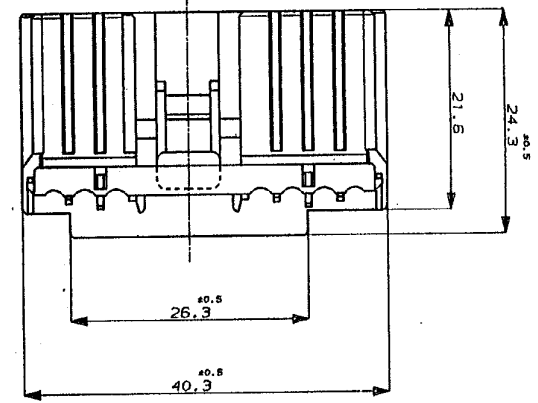

PRINT DIST

DIMENSIONS IN MILLIMETERS. DO NOT SCALE PRINT

METRIC

NUMBER C-174926

-A-

NOTE:

- 注:
- △ 面より 2mm の範囲で測定
 - △ 相手ハウジングと所定の規格を満足してかみ合
できること
 - △ 内装するリセプタクルコネクタは、
.070シリーズ 型番 173630 及び 173631
.250シリーズ 型番 170032, 170258 及び 170384
- NOTE:
- △ TO BE MEASURED BETWEEN [A] AND 2
 - △ TO BE MATE WITH CAP HOUSING SMOOTHLY
 - △ APPLIED RECEPTACLE CONTACT PART NUMBERS
.070SERIES: 173630, 173631
.250SERIES: 170032, 170258, 170384