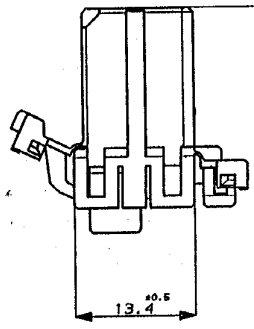

PRINT DIST

DIMENSIONS IN MILLIMETERS. DO NOT SCALE PRINT

METRIC

NUMBER C-174926

-A-

NOTE:

- 注:
- △ 面より 2mm の範囲で測定
 - △ 相手ハウジングと所定の規格を満足してかみ合
できること
 - △ 内装するリセプタクルコネクタは、
.070シリーズ 型番 173630 及び 173631
.250シリーズ 型番 170032, 170258 及び 170384
- NOTE:
- △ TO BE MEASURED BETWEEN [A] AND 2
 - △ TO BE MATE WITH CAP HOUSING SMOOTHLY
 - △ APPLIED RECEPTACLE CONTACT PART NUMBERS
.070SERIES: 173630, 173631
.250SERIES: 170032, 170258, 170384