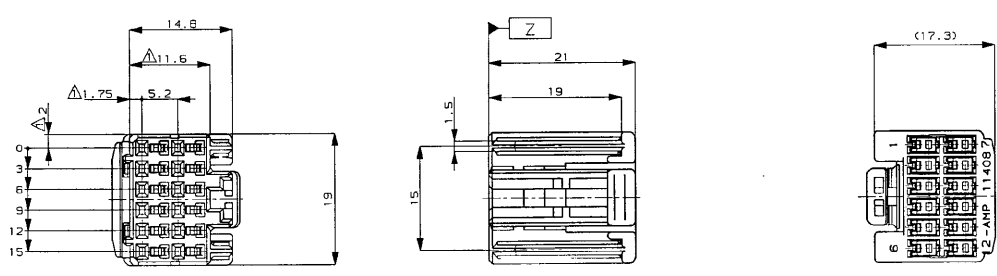

NUMBER 917975  
 METRIC

SIMILAR C-178845

PRINT DIST  
 ALL DIMENSIONS IN MM. DO NOT SCALE PRINT

NOTES

1. MUST BE KEPT BETWEEN  $Z$  AND 2mm.
  2. THE MATING CAP HOUSING PART NUMBER: 174915, 176142, 178780
  3. APPLIED CONTACT PART NUMBER :040:175265, 175266
  4. APPLICABLE PRODUCT SPEC: 108-5342
- △ リテーナカラーは全て白色

注:

1.  $Z$  面より 2mm の範囲で測定
  2. 適合相手ハウジング型番: 174915, 176142, 178780
  3. 内装するリセフタクル型番: .040型番: 175265, 175266
  4. 適用製品規格番号: 108-5342
- △ リテーナカラーは全て白色

淡灰 (LIGHT GRAY)	6-917975-6
黄 (YELLOW)	917975-7
灰 (DARK GRAY)	917975-6
黒 (BLACK)	917975-2
白 (WHITE)	917975-1
色 (COLOR)	型番 (P/N)