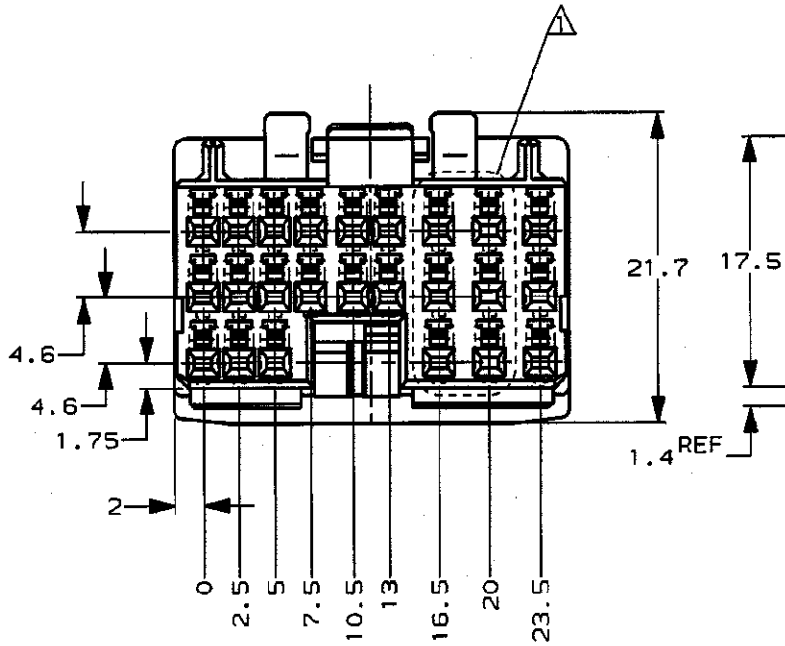

/auto2/new/u. a99-0081 customer/s. c-353112

NUMBER C-353112
 三角度 (3rd ANGLE PROJECTION)
 METRIC

単位: ㎜ DIMENSIONS IN MM. DO NOT SCALE PRINT

PRINT DIST

△ APPLY TO 6/24 CIRCUITS
 △ 6/24回路のみ適用

△ 179008 △ 175267 (Au) 175265 175266 (Au)	353110 1123630	緑 GREEN	353112-4
適用端子型番 APPLICABLE CONTACT PART NUMBER	嵌合相手型番 MATING HOUSING PART NUMBER	色 COLOR	型番 PART NUMBER

Copyright ©1995 AMP (Japan), LTD.
 ALL RIGHTS RESERVED.

AMP
 日本エー・エム・ピー株式会社
 Tokyo, Japan

一般公差 (GENERAL TOLERANCE)
 10以下: ±0.2
 10を超え30以下: ±0.25
 30を超え100以下: ±0.3
 角度: ±3°

PRODUCT SPEC
 製品規格
 108-5452

INSPECTION SHEET
 点検記録簿
 411-5761