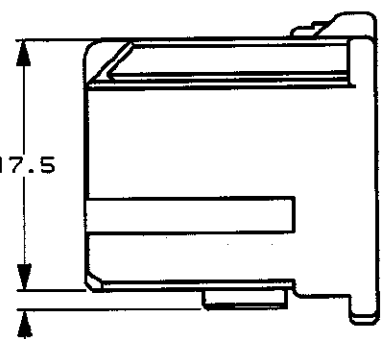

/auto2/new/u. a99-0081 customer/s. c-353112

NUMBER C-353112
 三角度 (3rd ANGLE PROJECTION)
 METRIC

単位: ㎜ DIMENSIONS IN MM. DO NOT SCALE PRINT

PRINT DIST

△ APPLY TO 6/24 CIRCUITS
 △ 6/24回路のみ適用

△ 179008 △ 175267 (Au) 175265 175266 (Au)	353110 1123630	緑 GREEN	353112-4
適用端子型番 APPLICABLE CONTACT PART NUMBER	嵌合相手型番 MATING HOUSING PART NUMBER	色 COLOR	型番 PART NUMBER

Copyright ©1995 AMP (Japan), LTD.
 ALL RIGHTS RESERVED.

AMP
 日本エー・エム・ピー株式会社
 Tokyo, Japan

一般公差 (GENERAL TOLERANCE)
 10以下: ±0.2
 10を超え30以下: ±0.25
 30を超え100以下: ±0.3
 角度: ±3°

PRODUCT SPEC
 製品規格
 108-5452

INSPECTION SHEET
 点検記録簿
 411-5761