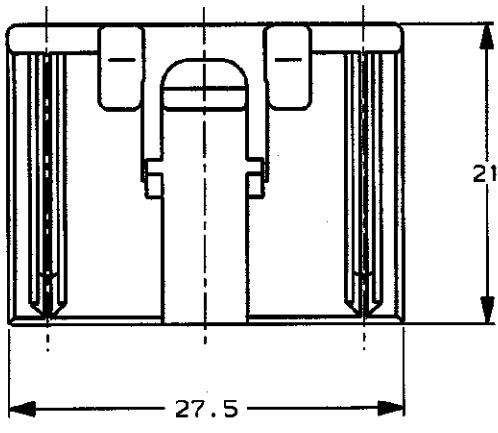

/auto2/new/u. a99-0081 customer/s. c-353112

NUMBER C-353112
 三角度 (3rd ANGLE PROJECTION)
 METRIC

単位: ㎜ DIMENSIONS IN MM. DO NOT SCALE PRINT

PRINT DIST

△ APPLY TO 6/24 CIRCUITS
 △ 6/24回路のみ適用

△ 179008 △ 175267 (Au) 175265 175266 (Au)	353110 1123630	緑 GREEN	353112-4
適用端子型番 APPLICABLE CONTACT PART NUMBER	嵌合相手型番 MATING HOUSING PART NUMBER	色 COLOR	型番 PART NUMBER

Copyright ©1995 AMP (Japan), LTD.
 ALL RIGHTS RESERVED.

AMP
 日本エー・エム・ピー株式会社
 Tokyo, Japan

一般公差 (GENERAL TOLERANCE)
 10以下: ±0.2
 10を超え30以下: ±0.25
 30を超え100以下: ±0.3
 角度: ±3°

PRODUCT SPEC
 製品規格
 108-5452

INSPECTION SHEET
 点検記録簿
 411-5761

材料 (MATERIAL)
 PBT (GREEN)
 緑

仕上 (FINISH)

A 監査 (FJ00-0933-99)	ES MT	7 JUN 99	尺 (SCALE)	LOC	番号 (No.)	REV.	SHEET
O 作成 (FJ00-4386-96)	KH KA	29 NOV 96	2-1	A	J	C-353112	A 1 OF 1
LTR 変更 (REVISION RECORD)	DR CHK	DATE	名称 (NAME) 04011 SRS MULTI-LOCK CONN 24Pos. PLUG HSG ASSY (M) .04011 シリーズ マルチロック コネクタ 24極 プラグハウジング アッセンブリ (M)				
DR. K. HAYASHI	DE. T. SAGAWA	27 NOV 96	AMP-J010-1C REV. 2/96 135680				
CHK. K. AOYAMA	APP. K. ODA	29 NOV 96	29 NOV 96				