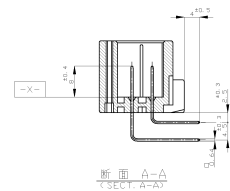

THIS DRAWING IS A CONTROLLED DOCUMENT

UNLESS OTHERWISE SPECIFIED, THE DIMENSIONS ARE IN MILLIMETERS

TE Connectivity

78780 CAP HOUSING ASSY

040/070 SERIES HYBRID I/O CONN. (NON FLANGE)

DATE: 03/11/09

REV: 2.1

00778

178780