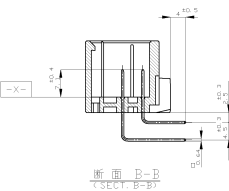

THIS DRAWING IS A CONTROLLED DOCUMENT

UNLESS OTHERWISE SPECIFIED, THE DIMENSIONS ARE IN MILLIMETERS

TE Connectivity

78780 CAP HOUSING ASSY

040/070 SERIES HYBRID I/O CONN. (NON FLANGE)

DATE: 03/11/09

REV: 2.1

00778

178780