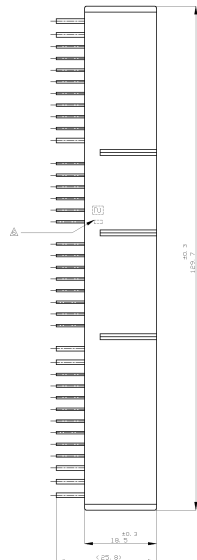

REVISIONS			
REV	DESCRIPTION	DATE	BY
1	REVISED	03/11/09	TS
2	REVISED	03/11/09	TS

1. 部品番号: 178780
2. 部品名: 78780
3. 規格: MIL-STD-883C
4. 公差: ±0.1mm
5. 材料: PBT
6. 色: 黒
7. 長さ: 17.8mm
8. 幅: 7.8mm
9. 高さ: 4.5mm
10. 重量: 0.1g
11. 使用温度: -55°C ~ 125°C
12. 保存温度: -55°C ~ 125°C
13. 湿度: 5% ~ 95%
14. 振動: 10g
15. 衝撃: 1000g
16. 寿命: 100,000時間
17. 信頼性: 99.99%
18. 保証: 1年
19. 製造国: 日本
20. 備考: 詳細は仕様書参照

THIS DRAWING IS A CONTROLLED DOCUMENT

UNLESS OTHERWISE SPECIFIED, THE DIMENSIONS ARE IN MILLIMETERS

TE Connectivity

78780 CAP HOUSING ASSY

040/070 SERIES HYBRID I/O CONN. (NON FLANGE)

DATE: 03/11/09

REV: 2.1

00778

178780