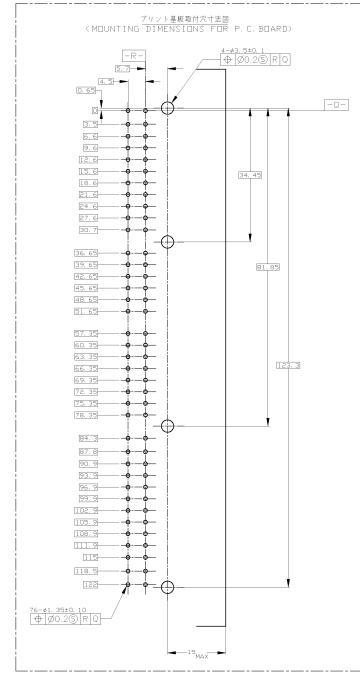

REVISIONS			
REV	DESCRIPTION	DATE	BY
1	REVISED	03/11/09	TS
2	REVISED	03/11/09	TS

1. 部品番号: 178780
2. 部品名: 78780
3. 規格: MIL-STD-883C
4. 公差: ±0.1mm
5. 材料: PBT
6. 色: 黒
7. 長さ: 17.8mm
8. 幅: 7.8mm
9. 高さ: 4.5mm
10. 重量: 0.1g
11. 使用温度: -55°C ~ 125°C
12. 保存温度: -55°C ~ 125°C
13. 湿度: 5% ~ 95%
14. 振動: 10g
15. 衝撃: 1000g
16. 寿命: 100,000時間
17. 信頼性: 99.99%
18. 保証: 1年
19. 製造国: 日本
20. 備考: 詳細は仕様書参照

THIS DRAWING IS A CONTROLLED DOCUMENT

UNLESS OTHERWISE SPECIFIED, THE DIMENSIONS ARE IN MILLIMETERS

TE Connectivity

78780 CAP HOUSING ASSY

040/070 SERIES HYBRID I/O CONN. (NON FLANGE)

DATE: 03/11/09

REV: 2.1

00778

178780