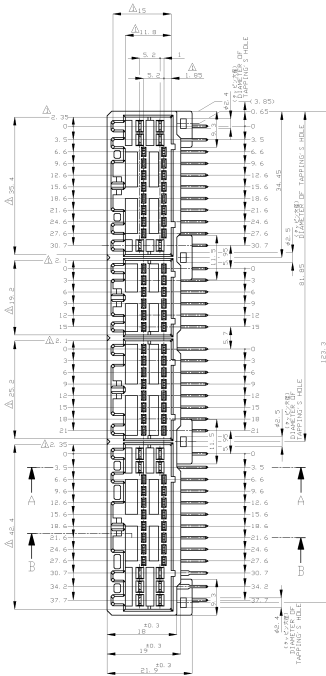

REVISIONS			
REV	DESCRIPTION	DATE	BY
1	REVISED	03/11/09	TS
2	REVISED	03/11/09	TS

1. 部品番号: 178780
2. 部品名: 78780
3. 規格: MIL-STD-883C
4. 公差: ±0.1mm
5. 材料: PBT
6. 色: 黒
7. 長さ: 17.8mm
8. 幅: 7.8mm
9. 高さ: 4.5mm
10. 重量: 0.1g
11. 使用温度: -55°C ~ 125°C
12. 保存温度: -55°C ~ 125°C
13. 湿度: 5% ~ 95%
14. 振動: 10g
15. 衝撃: 1000g
16. 寿命: 100,000時間
17. 信頼性: 99.99%
18. 保証: 1年
19. 製造国: 日本
20. 備考: 詳細は仕様書参照

THIS DRAWING IS A CONTROLLED DOCUMENT

UNLESS OTHERWISE SPECIFIED, THE DIMENSIONS ARE IN MILLIMETERS

TE Connectivity

78780 CAP HOUSING ASSY

040/070 SERIES HYBRID I/O CONN. (NON FLANGE)

DATE: 03/11/09

REV: 2.1

00778

178780