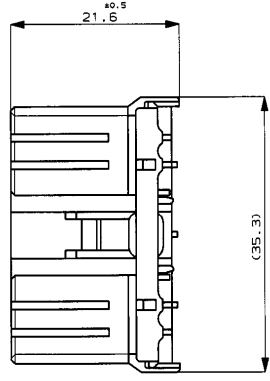

NUMBER C-173852
3-1/2 ANGLE PROJECTION
METRIC

注：
 △ -A- 面より2mmの範囲で測定。
 △ 相手ハウジングと所定の機能を満足して嵌合できること。
 3.内装するリセプタクルコネクタ型番173630, 173631。

NOTE:
 △ MUST BE KEPT BETWEEN □ AND 2.
 △ TO BE MATED WITH THE CAP HSG SMOOTHLY.
 3. APPLIED RECEPTACLE CONTACT P/N; 173630, 173631.

Copyright © 1988 AMP (Japan), LTD. ALL RIGHTS RESERVED.		Copyright © 1988 Tyco Electronics AMP K.K.	
WIRE RANGE	INSULATION DIA	NAME	
mm (AWG)	mm	.070 シリーズ マルチロック コネクタ 14極 プラグハウジング	
MATERIAL	FINISH	GENERAL TOLERANCE	SIZE LOC NUMBER
PBT		0.4mm 10 : ±0.2 1.0mm 30 : ±0.25 3.0mm 100 : ±0.3 ANGLES : ±3°	A3 J C-173852
LTR REVISION RECORD		SCALE	REV. SHEET
DR	CHK DATE	2-1	D1 --

CUSTOMER DRAWING

PRINT DIST
DIMENSIONS IN MILLIMETERS. DO NOT SCALE PRINT

AMP-J
REV. 10/83