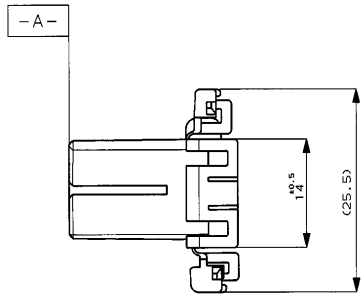

NUMBER C-173852
3-1/2 ANGLE PROJECTION
METRIC

注：
 △ -A- 面より2mmの範囲で測定。
 △ 相手ハウジングと所定の機能を満足して嵌合できること。
 3.内装するリセプタクルコネクタ型番173630, 173631。

NOTE:
 △ MUST BE KEPT BETWEEN □ AND 2.
 △ TO BE MATED WITH THE CAP HSG SMOOTHLY.
 3. APPLIED RECEPTACLE CONTACT P/N; 173630, 173631.

Copyright © 1988 AMP (Japan), LTD. ALL RIGHTS RESERVED.		Copyright © 1988 Tyco Electronics AMP K.K.	
WIRE RANGE	INSULATION DIA	NAME	
mm (AWG)	mm	.070 シリーズ マルチロック コネクタ 14極 プラグハウジング	
MATERIAL	FINISH	GENERAL TOLERANCE	SIZE LOC NUMBER
PBT		0.4mm 10 : ±0.2 1.0mm 30 : ±0.25 3.0mm 100 : ±0.3 ANGLES : ±3°	A3 J C-173852
LTR REVISION RECORD		SCALE	REV. SHEET
DR	CHK DATE	2-1	D1 --