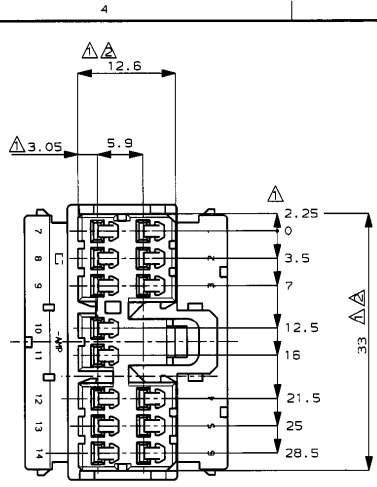

NUMBER C-173852
3-1/2 ANGLE PROJECTION
METRIC

注：
 △ -A- 面より2mmの範囲で測定。
 △ 相手ハウジングと所定の機能を満足して嵌合できること。
 3.内装するリセプタクルコネクタ型番173630, 173631。

NOTE:
 △ MUST BE KEPT BETWEEN □ AND 2.
 △ TO BE MATED WITH THE CAP HSG SMOOTHLY.
 3. APPLIED RECEPTACLE CONTACT P/N; 173630, 173631.

Copyright © 1988 AMP (Japan), LTD. ALL RIGHTS RESERVED.		Copyright © 1988 Tyco Electronics AMP K.K.	
WIRE RANGE	INSULATION DIA	NAME	
mm (AWG)	mm	.070 シリーズ マルチロック コネクタ 14極 プラグハウジング	
MATERIAL	FINISH	GENERAL TOLERANCE	SIZE LOC NUMBER
PBT		0.4mm 10 : ±0.2 1.0mm 30 : ±0.25 3.0mm 100 : ±0.3 ANGLES : ±3°	A3 J C-173852
LTR REVISION RECORD		SCALE	REV. SHEET
DR	CHK DATE	2-1	D1 --

CUSTOMER DRAWING

PRINT DIST
DIMENSIONS IN MILLIMETERS. DO NOT SCALE PRINT

AMP-J
REV. 10/83