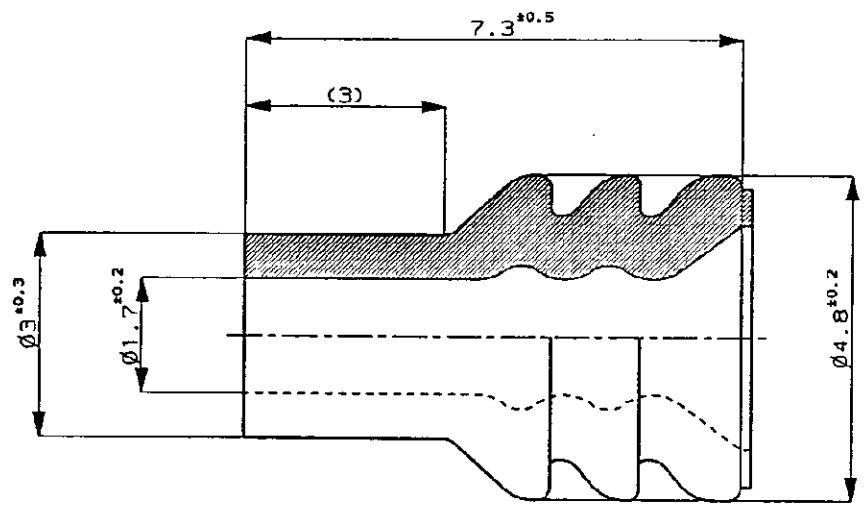

NUMBER C-176886
 METRIC
 三角柱 (3rd ANGLE PROJECTION)

単位:mm DIMENSIONS IN MM. DO NOT SCALE PRINT

176886-5	SIR	茶 BROWN
176886-4	NBR	緑 GREEN
176886-2	NBR	灰 GRAY
型番 P/N	MATERIAL	色 COLOR

Copyright ©1990 AMP (Japan), LTD. ALL RIGHTS RESERVED.

AMP
 日本エー・エム・ピー株式会社
 Tokyo, Japan

公差 (GENERAL TOLERANCE)	組立公差 (WIRE RANGE)	被覆外径 (INSULATION DIA.)
10以下 ±0.2 10以上 30以下 ±0.25 30以上 100以下 ±0.3 公差: 3°	材料 (MATERIAL)	1.8-2.6mmφ
		色 (COLOR) SEE TABLE 表参照

PRINT DIST	A 変更 FJ00-2478-95 TS 2/1/91	DR. K. Oda 1/24 '91	DE. K. Oda 1/24 '91
	O 作成 J-12840 KO SI 1/24 '91	CHK. S. Oda 1/24 '91	APP. S. Oda 1/24 '91
	LTR 変更 (REVISION RECORD)	DR	CHK

尺度 (SCALE)	SIZE	LOC	番号 (No.)	REV.	SHEET
10-1	A4	J	C-176886	A	1 OF 1
名称 (NAME) RUBBER PLUG ラバープラグ (M)					