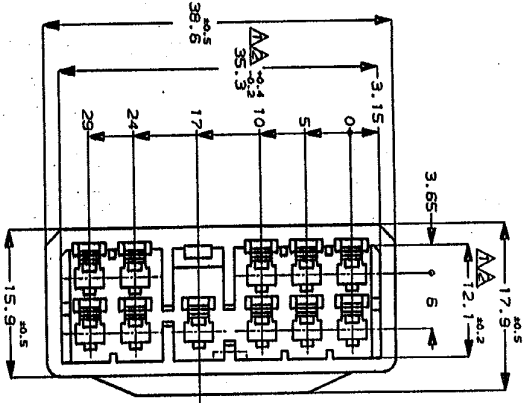

単位、mm DIMENSIONS IN MM, DO NOT SCALE PRINT

NOTES;

- △ TO BE MEASURED WITH IN 2mm FROM EA
- △ IN COUPLING WITH THE PLUG HOUSING MATING SATISFIES FUNCTION
- 3 APPLIED CONTACT P/N 172777, 172778
- 4 PRODUCT SPEC NO. 108-5166
- 5 IN COUPLING WITH THE PLUG HOUSING MATING FORCE 29.4N(3KGf) MAX. WITHOUT REC CONTACT

注;

- △ □ 面より2mmの範囲で測定
- △ 相手ハウジングと所定の機能を満たして嵌合できること
- 3 内装するプラグコンタクト型番172777, 172778地
- 4 製品規格 NO.108-5166
- 5 相手ハウジングとの嵌合力は29.4N(3kgf)以下 但しプラグコンタクトは含まない

REV. 10/79	PRINT DIST
A	製作図 J-1530
LTR	変更 (REVISION RECORD)
	DATE

Copyright ©1982
 ALL RIGHTS RESERVED.
 Copyright ©1982
 ALL RIGHTS RESERVED.

品名 (NAME) CAP HOUSING MULTI-INTERLOCK CONN. (H1C-HK1D)
 11 Pos. 11極 多ロック型プラグコンタクトハウジング (H1C-HK1D)
 色 (COLOR) 自然色 (NATURAL)

規格 (SPEC.)	108-5166
寸法 (DIM.)	36.5 ±0.5
重量 (WT.)	0.25
材質 (MATERIAL)	黄銅 (BRASS)
表面処理 (FINISH)	無処理 (NONE)
検査 (INSPECTION)	100%
梱包 (PACKING)	100個/箱 (100/BOX)
備考 (REMARKS)	