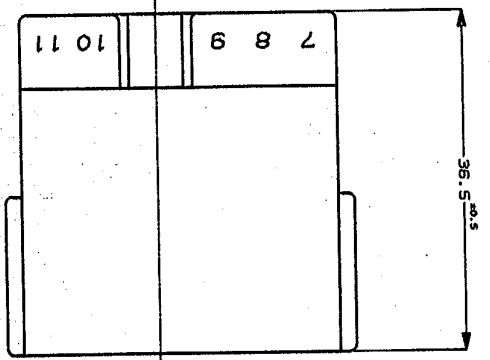

単位、mm DIMENSIONS IN MM, DO NOT SCALE PRINT

NOTES;

- △ TO BE MEASURED WITH IN 2mm FROM EA
- △ IN COUPLING WITH THE PLUG HOUSING MATING SATISFIES FUNCTION
- 3 APPLIED CONTACT P/N 172777, 172778
- 4 PRODUCT SPEC NO. 108-5166
- 5 IN COUPLING WITH THE PLUG HOUSING MATING FORCE 29.4N(3KGf) MAX. WITHOUT REC CONTACT

注;

- △ □ 面より2mmの範囲で測定
- △ 相手ハウジングと所定の機能を満たして嵌合できること
- 3 内装するプラグコンタクト型番172777, 172778地
- 4 製品規格 NO.108-5166
- 5 相手ハウジングとの嵌合力は29.4N(3kgf)以下 但しプラグコンタクトは含まない

REV. 10/79	PRINT DIST
A	製作図 J-1530
LTR	変更 (REVISION RECORD)
	DATE

Copyright ©1982
 ALL RIGHTS RESERVED.
 Copyright ©1982
 ALL RIGHTS RESERVED.

品名 (NAME) CAP HOUSING MULTI-INTERLOCK CONN. (H1C-HK1D)
 11 Pos. 11極 多ロック型プラグコンタクトハウジング (H1C-HK1D)
 色 (COLOR) 自然色 (NATURAL)

規格 (SPEC.)	108-5166
寸法 (DIM.)	36.5 ±0.5
重量 (WT.)	0.25
材質 (MATERIAL)	黄銅 (BRASS)
表面処理 (FINISH)	無処理 (NONE)
検査 (INSPECTION)	100%
梱包 (PACKING)	100個/箱 (100/BOX)
備考 (REMARKS)	