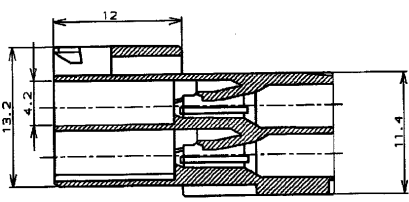

NUMBER C-179465  
METRIC  
三角度表示 (3-D ANGLE PROJECTION)

ALL DIMENSIONS IN MM. DO NOT SCALE PRINT.

PRINT DIST

表1 (TABLE 1)

トレードマーク (TRADE MARK)	生産場所 (MANUFACTURING PLACE)
—AMP OR AMP	日本 (JAPAN)
—+AMP OR AMP	中国 (CHINA(PRC))
*AMP OR AMP	韓国 (KOREA)

- 断り面 "A-A" (SECT)
- NOTES:
- PRODUCT SPEC. : 10B-5410
  - APPLICABLE CONTACT P/N  
TAB CONTACT: 177917-[X]\*20-#16AWG  
.177916-[X]\*26-#22AWG
  - MATING CONN. P/N  
PLUG HSG: 177900-[ ]  
REC CONTACT: 177915-[X]\*20-#16AWG  
177914-[X]\*26-#22AWG
  - APPLICABLE PLATE P/N: 177918-[ ]
  - INSTRUCTION SHEET : 411-5638
- △ SEE TABLE 1

- 注:
- 通用製品規格: 10B-5410
  - 通用コンタクト型番  
タブ・コンタクト: 177917-[X]\*20-#16AWG  
177916-[X]\*26-#22AWG
  - 適合相手側製品型番  
プラグ・ハウジング: 177900-[ ]  
リセ・コンタクト: 177915-[X]\*20-#16AWG  
177914-[X]\*26-#22AWG
  - 適用プレート型番: 177918-[ ]
  - 取扱説明書: 411-5638
- △ 表1参照