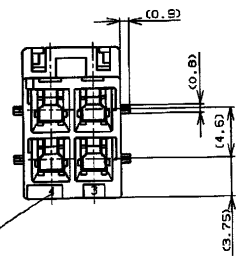

NUMBER C-179465  
METRIC  
三角度表示 (3-D ANGLE PROJECTION)

ALL DIMENSIONS IN MM. DO NOT SCALE PRINT.

PRINT DIST

表1 (TABLE 1)

トレードマーク (TRADE MARK)	生産場所 (MANUFACTURING PLACE)
—AMP OR AMP	日本 (JAPAN)
—+AMP OR AMP	中国 (CHINA(PRC))
*AMP OR AMP	韓国 (KOREA)

- 断り面 "A-A" (SECT)
- NOTES:
- PRODUCT SPEC. : 10B-5410
  - APPLICABLE CONTACT P/N  
TAB CONTACT: 177917-[X]\*20-#16AWG  
.177916-[X]\*26-#22AWG
  - MATING CONN. P/N  
PLUG HSG: 177900-[ ]  
REC CONTACT: 177915-[X]\*20-#16AWG  
177914-[X]\*26-#22AWG
  - APPLICABLE PLATE P/N: 177918-[ ]
  - INSTRUCTION SHEET : 411-5638
- △ SEE TABLE 1

- 注:
- 通用製品規格: 10B-5410
  - 通用コンタクト型番  
タブ・コンタクト: 177917-[X]\*20-#16AWG  
177916-[X]\*26-#22AWG
  - 適合相手側製品型番  
プラグ・ハウジング: 177900-[ ]  
リセ・コンタクト: 177915-[X]\*20-#16AWG  
177914-[X]\*26-#22AWG
  - 適用プレート型番: 177918-[ ]
  - 取扱説明書: 411-5638
- △ 表1参照