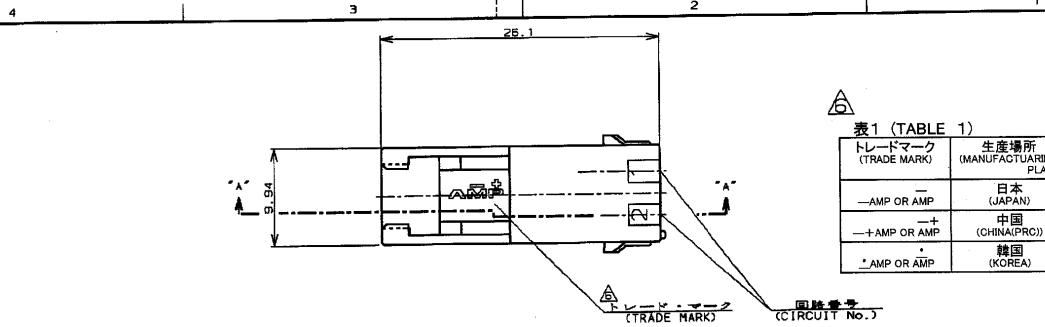

NUMBER C-179465  
METRIC  
三角度表示 (3-D ANGLE PROJECTION)

ALL DIMENSIONS IN MM. DO NOT SCALE PRINT.

PRINT DIST

表1 (TABLE 1)

トレードマーク (TRADE MARK)	生産場所 (MANUFACTURING PLACE)
—AMP OR AMP	日本 (JAPAN)
—+AMP OR AMP	中国 (CHINA(PRC))
*AMP OR AMP	韓国 (KOREA)

- 断り面 "A-A" (SECT)
- NOTES:
- PRODUCT SPEC. : 10B-5410
  - APPLICABLE CONTACT P/N  
TAB CONTACT: 177917-[X]\*20-#16AWG  
.177916-[X]\*26-#22AWG
  - MATING CONN. P/N  
PLUG HSG: 177900-[ ]  
REC CONTACT: 177915-[X]\*20-#16AWG  
177914-[X]\*26-#22AWG
  - APPLICABLE PLATE P/N: 177918-[ ]
  - INSTRUCTION SHEET : 411-5638
- △ SEE TABLE 1