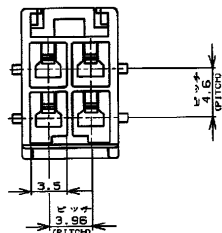

NUMBER C-179465  
METRIC  
三角度表示 (3-D ANGLE PROJECTION)

ALL DIMENSIONS IN MM. DO NOT SCALE PRINT.

PRINT DIST

表1 (TABLE 1)

トレードマーク (TRADE MARK)	生産場所 (MANUFACTURING PLACE)
—AMP OR AMP	日本 (JAPAN)
—+AMP OR AMP	中国 (CHINA(PRC))
*AMP OR AMP	韓国 (KOREA)

- 断り面 "A-A" (SECT)
- NOTES:
- PRODUCT SPEC. : 10B-5410
  - APPLICABLE CONTACT P/N  
TAB CONTACT: 177917-[X]\*20-#16AWG  
.177916-[X]\*26-#22AWG
  - MATING CONN. P/N  
PLUG HSG: 177900-[ ]  
REC CONTACT: 177915-[X]\*20-#16AWG  
177914-[X]\*26-#22AWG
  - APPLICABLE PLATE P/N: 177918-[ ]
  - INSTRUCTION SHEET : 411-5638
- △ SEE TABLE 1

- 注:
- 通用製品規格: 10B-5410
  - 通用コンタクト型番  
タブ・コンタクト: 177917-[X]\*20-#16AWG  
177916-[X]\*26-#22AWG
  - 適合相手側製品型番  
プラグ・ハウジング: 177900-[ ]  
リセ・コンタクト: 177915-[X]\*20-#16AWG  
177914-[X]\*26-#22AWG
  - 適用プレート型番: 177918-[ ]
  - 取扱説明書: 411-5638
- △ 表1参照