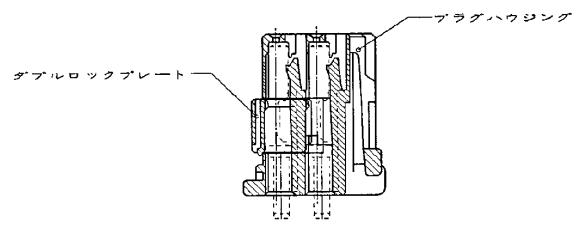

NUMBER C-179054
METRIC
三層投影
ANGLE PROJECTION

PRINT DIST.
DIMENSIONS IN MM. DO NOT SCALE PRINT

断面 A-A
(SECT. A-A)

NOTES,

1. THE MATING CAP HOUSING PART NUMBER, 179059
2. APPLIED CONTACT PART NUMBER, 175265
3. APPLICABLE PRODUCT SPEC NO. 108-5452

注:

1. 嵌合相手ハウジング型番: 179059
2. 内装するリセプタクルコンタクト型番: 175265
3. 適用製品規格番号: 108-5452

Copyright © 1995 AMP (Japan), LTD. ALL RIGHTS RESERVED.		Copyright © 1995 AMP (Japan), LTD. ALL RIGHTS RESERVED.		灰 (GRAY)	179054-6
色 (COLOR)		AMP		P/N	
名称 (NAME) 16極 プラグハウジング アッセンブリ .040 シリーズ マルチロック I/O コネクタ MK-II 6pos. PLUG HOUSING ASS'Y .040 SERIES MULTILOCK I/O CONN. MK-II		材料 (MATERIAL) PBT		色 (COLOR)	
表参照 SEE TABLE		一般公差 GENERAL TOLERANCES		LOC	
作成 FJD-0035-93		DR. K. Oda 1/28/95		REV. 0	
LTR 変更 (REVISION RECORD)		CHK. K. Oda 1/28/95		SHEET 1 OF 1	