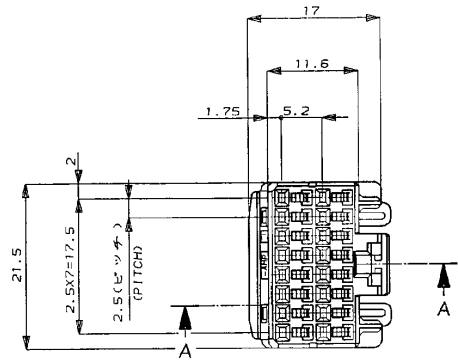

NUMBER C-179054
METRIC
三層投影
ANGLE PROJECTION

PRINT DIST.
DIMENSIONS IN MM. DO NOT SCALE PRINT

断面 A-A
(SECT. A-A)

NOTES,

1. THE MATING CAP HOUSING PART NUMBER, 179059
2. APPLIED CONTACT PART NUMBER, 175265
3. APPLICABLE PRODUCT SPEC NO. 108-5452

注:

1. 嵌合相手ハウジング型番: 179059
2. 内装するリセプタクルコンタクト型番: 175265
3. 適用製品規格番号: 108-5452

Copyright © 1995 AMP (Japan), LTD. ALL RIGHTS RESERVED.		Copyright © 1995 AMP (Japan), LTD. ALL RIGHTS RESERVED.		灰 (GRAY)	179054-6
色 (COLOR)		AMP		P/N	
名称 (NAME) 16極 プラグハウジング アッセンブリ .040 シリーズ マルチロック I/O コネクタ MK-II 6pos. PLUG HOUSING ASS'Y .040 SERIES MULTILOCK I/O CONN. MK-II		材料 (MATERIAL) PBT		色 (COLOR)	
表参照 SEE TABLE		一般公差 GENERAL TOLERANCES		LOC	
作成 FJD-0035-93		DR. K. Oda 1/28/95		REV. 0	
LTR 変更 (REVISION RECORD)		CHK. K. Oda 1/28/95		SHEET 1 OF 1	