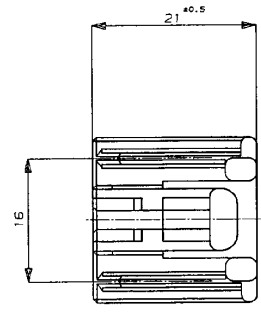

NUMBER C-179054
METRIC
三層投影
ANGLE PROJECTION

PRINT DIST.
DIMENSIONS IN MM. DO NOT SCALE PRINT

断面 A-A
(SECT. A-A)

NOTES,

1. THE MATING CAP HOUSING PART NUMBER, 179059
2. APPLIED CONTACT PART NUMBER, 175265
3. APPLICABLE PRODUCT SPEC NO. 108-5452

注:

1. 嵌合相手ハウジング型番: 179059
2. 内装するリセプタクルコンタクト型番: 175265
3. 適用製品規格番号: 108-5452

Copyright © 1995 AMP (Japan), LTD. ALL RIGHTS RESERVED.		Copyright © 1995 AMP (Japan), LTD. ALL RIGHTS RESERVED.		灰 (GRAY)	179054-6
色 (COLOR)		AMP		P/N	
名称 (NAME) 16極 プラグハウジング アッセンブリ .040 シリーズ マルチロック I/O コネクタ MK-II 6pos. PLUG HOUSING ASS'Y .040 SERIES MULTILOCK I/O CONN. MK-II		材料 (MATERIAL) PBT		色 (COLOR)	
表参照 SEE TABLE		一般公差 GENERAL TOLERANCES		LOC	
作成 FJD-0035-93		DR. K. Oda 1/28/95		REV. 0	
LTR 変更 (REVISION RECORD)		CHK. K. Oda 1/28/95		SHEET 1 OF 1	

(CUSTOMER DRAWING) 参考 面