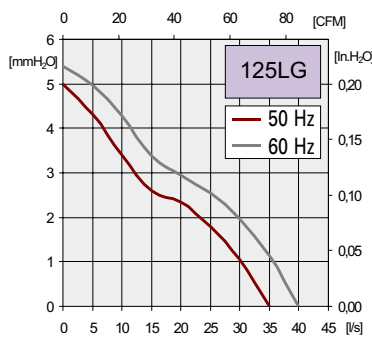

### AC Motor

Electrical protection: impedance protected

Housing material: zamak

Impeller material: plastic UL 94 V0

Weight: 0,725 kg

### Available with:

- flying leads
- speed sensor

Part number	Nominal voltage	Airflow	Noise level	Nominal speed	Frequency	Phases	Capacitor	Input power	Nominal current	Starting current	Bearing system	Connection type	Operating temperature		
	V	l/s	dB(A)	RPM	Hz		µF	W	mA	mA	Ball Sleeve	Leads Terminals	Min. °C	Max. °C	
125XL0282010	115	25	30	1600	50	1		12	135	145	X		X	-10	70
		27	32	1750	60	1		10	115	125	X		X	-10	70
125XL0281010	208-240	25	30	1600	50	1		12	75	90	X		X	-10	70
		27	32	1750	60	1		10	65	75	X		X	-10	70
125LG0282010	115	35	38	2200	50	1		16	200	260	X		X	-10	70
		40	40,5	2500	60	1		13	160	220	X		X	-10	70
125LG0281010	208-240	35	38	2200	50	1		18	110	140	X		X	-10	70
		40	40,5	2500	60	1		15	90	120	X		X	-10	70
125XR0282090	115	44	44	2800	50	1		16	200	310	X		X	-10	70
		53	48	3200	60	1		15	180	260	X		X	-10	70
125XR2282090	115	44	43	2750	50	1		16	200	310		X	X	-10	55
		51,5	47,5	3250	60	1		15	180	260		X	X	-10	55
125XR0281090	208-240	44	44	2800	50	1		18	125	170	X		X	-10	70
		53	48	3200	60	1		15	105	150	X		X	-10	70
125XR2281090	208-240	44	43	2750	50	1		18	125	170		X	X	-10	55
		51,5	47,5	3250	60	1		15	105	150		X	X	-10	55