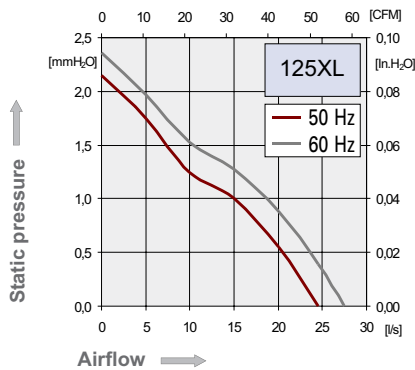

### AC Motor

Electrical protection: impedance protected

Housing material: zamak

Impeller material: plastic UL 94 V0

Weight: 0,725 kg

### Available with:

- flying leads
- speed sensor

Part number	Nominal voltage	Airflow	Noise level	Nominal speed	Frequency	Phases	Capacitor	Input power	Nominal current	Starting current	Bearing system	Connection type	Operating temperature		
	V	l/s	dB(A)	RPM	Hz		µF	W	mA	mA	Ball Sleeve	Leads Terminals	Min. °C	Max. °C	
125XL0282010	115	25	30	1600	50	1		12	135	145	X		X	-10	70
		27	32	1750	60	1		10	115	125	X		X	-10	70
125XL0281010	208-240	25	30	1600	50	1		12	75	90	X		X	-10	70
		27	32	1750	60	1		10	65	75	X		X	-10	70
125LG0282010	115	35	38	2200	50	1		16	200	260	X		X	-10	70
		40	40,5	2500	60	1		13	160	220	X		X	-10	70
125LG0281010	208-240	35	38	2200	50	1		18	110	140	X		X	-10	70
		40	40,5	2500	60	1		15	90	120	X		X	-10	70
125XR0282090	115	44	44	2800	50	1		16	200	310	X		X	-10	70
		53	48	3200	60	1		15	180	260	X		X	-10	70
125XR2282090	115	44	43	2750	50	1		16	200	310		X	X	-10	55
		51,5	47,5	3250	60	1		15	180	260		X	X	-10	55
125XR0281090	208-240	44	44	2800	50	1		18	125	170	X		X	-10	70
		53	48	3200	60	1		15	105	150	X		X	-10	70
125XR2281090	208-240	44	43	2750	50	1		18	125	170		X	X	-10	55
		51,5	47,5	3250	60	1		15	105	150		X	X	-10	55