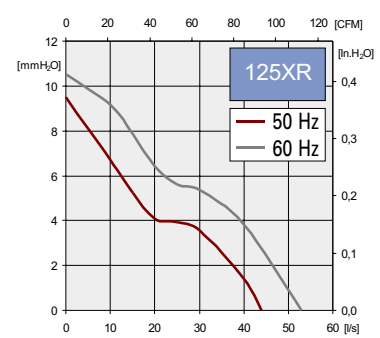

### AC Motor

Electrical protection: impedance protected

Housing material: zamak

Impeller material: plastic UL 94 V0

Weight: 0,725 kg

### Available with:

- flying leads
- speed sensor

Part number	Nominal voltage	Airflow	Noise level	Nominal speed	Frequency	Phases	Capacitor	Input power	Nominal current	Starting current	Bearing system	Connection type	Operating temperature		
	V	l/s	dB(A)	RPM	Hz		µF	W	mA	mA	Ball Sleeve	Leads Terminals	Min. °C	Max. °C	
125XL0282010	115	25	30	1600	50	1		12	135	145	X		X	-10	70
		27	32	1750	60	1		10	115	125	X		X	-10	70
125XL0281010	208-240	25	30	1600	50	1		12	75	90	X		X	-10	70
		27	32	1750	60	1		10	65	75	X		X	-10	70
125LG0282010	115	35	38	2200	50	1		16	200	260	X		X	-10	70
		40	40,5	2500	60	1		13	160	220	X		X	-10	70
125LG0281010	208-240	35	38	2200	50	1		18	110	140	X		X	-10	70
		40	40,5	2500	60	1		15	90	120	X		X	-10	70
125XR0282090	115	44	44	2800	50	1		16	200	310	X		X	-10	70
		53	48	3200	60	1		15	180	260	X		X	-10	70
125XR2282090	115	44	43	2750	50	1		16	200	310		X	X	-10	55
		51,5	47,5	3250	60	1		15	180	260		X	X	-10	55
125XR0281090	208-240	44	44	2800	50	1		18	125	170	X		X	-10	70
		53	48	3200	60	1		15	105	150	X		X	-10	70
125XR2281090	208-240	44	43	2750	50	1		18	125	170		X	X	-10	55
		51,5	47,5	3250	60	1		15	105	150		X	X	-10	55