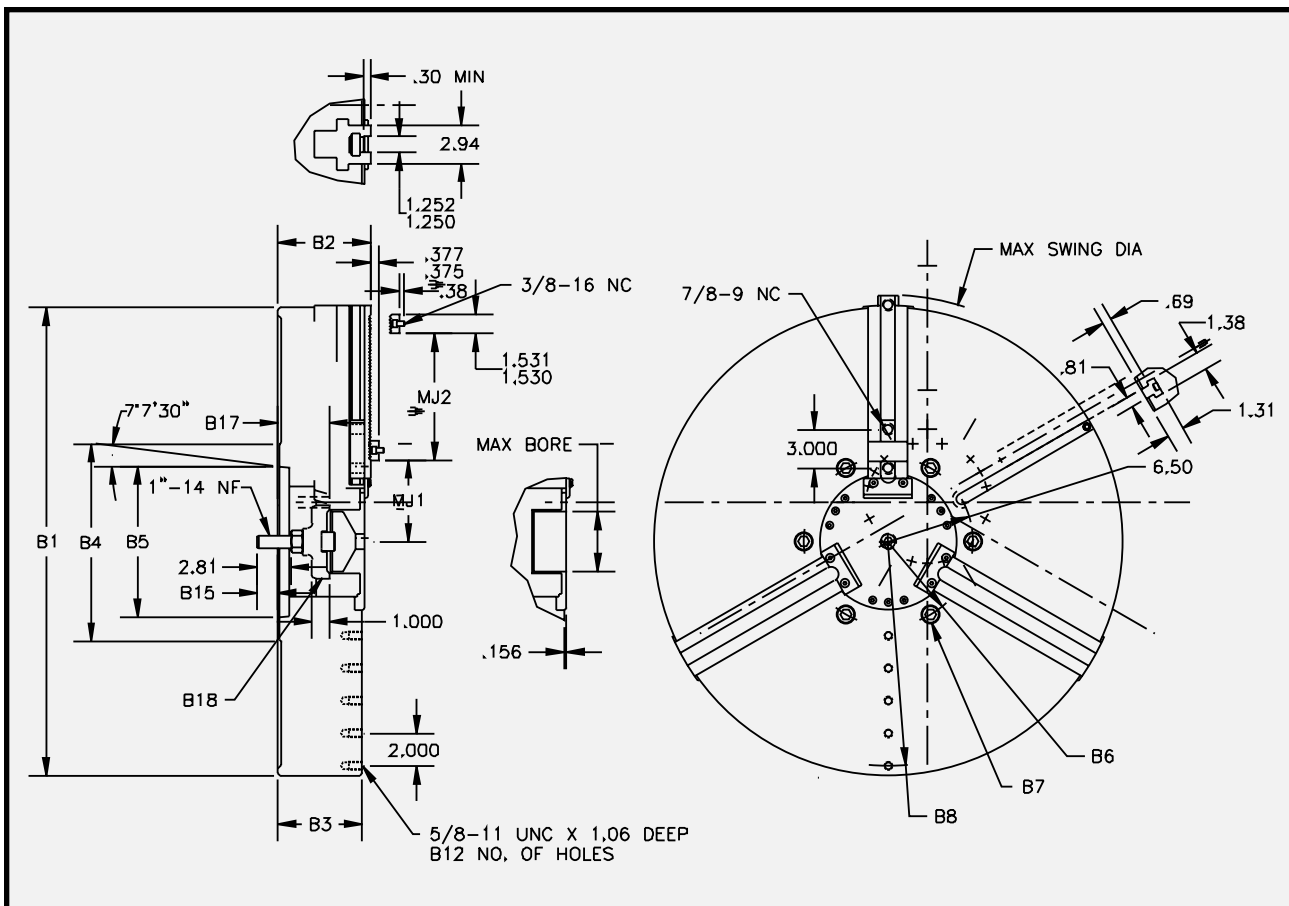

# LS300A

## Long Stroke 3 Jaw Chucks With Acme Serrated Master Jaws

Size	21	21	24	24	28	28	30	30	32	32	36	36
Model	LS321A	LS321A	LS324A	LS324A	LS328A	LS328A	LS330A	LS330A	LS332A	LS332A	LS336A	LS336A
Mounting	A11	A15	A11	A15	A11	A15	A15	A20	A15	A20	A15	A20
B1	21.00	21.00	24.00	24.00	28.00	28.00	30.00	30.00	32.00	32.00	36.00	36.00
B2	6.81	6.88	6.81	6.88	6.81	6.88	6.88	6.94	6.88	6.94	6.88	6.94
B3	6.28	6.34	6.28	6.34	6.28	6.34	6.34	6.41	6.34	6.41	6.34	6.41
B4	11.00	15.00	11.00	15.00	11.00	15.00	15.00	20.50	15.00	20.50	15.00	20.50
B5	7.7505	11.2505	7.7505	11.2505	7.7505	11.2505	11.2505	16.2505	11.2505	16.2505	11.2505	16.2505
B6	4.625	6.500	4.625	6.500	4.625	6.500	6.500	9.125	6.500	9.125	6.500	9.125
B7	3/4-10	7/8-9	3/4-10	7/8-9	3/4-10	7/8-9	7/8-9	1-8	7/8-9	1-8	7/8-9	1-8
B8	9.500	9.500	11.000	11.000	13.000	13.000	14.000	14.000	15.000	15.000	17.000	17.000
B12	9	9	9	9	12	12	15	15	15	15	17	17
B15Max.	3.69	3.69	3.69	3.69	3.69	3.69	3.69	3.63	3.69	3.63	3.69	3.63
B15Min.	1.69	1.69	1.69	1.69	1.69	1.69	1.69	1.63	1.69	1.63	1.69	1.63
B17Max.	3.75	3.81	3.75	3.81	3.75	3.81	3.81	3.88	3.81	3.88	3.81	3.88
B17Min.	1.75	1.81	1.75	1.81	1.75	1.81	1.81	1.88	1.81	1.88	1.81	1.88
B18	4 1/4-12	4 1/4-12	4 1/4-12	4 1/4-12	4 1/4-12	4 1/4-12	5 1/4-12	5 1/4-12	5 1/4-12	5 1/4-12	5 1/4-12	5 1/4-12
Max. Bore	3.63	3.63	3.63	3.63	3.63	3.63	4.63	4.63	4.63	4.63	4.63	4.63
MJ1 Max.	5.59	5.59	5.59	5.59	5.59	5.59	6.34	6.34	6.34	6.34	6.34	6.34
MJ1 Min.	5.09	5.09	5.09	5.09	5.09	5.09	5.84	5.84	5.84	5.84	5.84	5.84
MJ2	2.38	2.38	3.88	3.88	5.88	5.88	7.13	7.13	8.13	8.13	10.13	10.13
Max. Swing	22.50	22.50	22.50	25.50	29.50	29.50	31.50	31.50	33.50	33.50	37.50	37.50