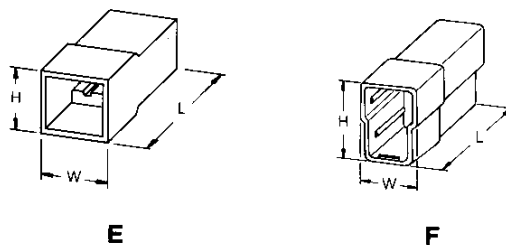

.250 Series  
FASTIN-FASTON  
Housings

Receptacle Housing,  
1 Position

Flachsteckergehäuse,  
1polig

Typ Type	Material Material	Farbe Color	Bestell-Nummer Part Number	Abmessungen (mm) Dimensions (mm)		
				W	L	H
B	Polyamid	naturfarben	180916-0	12,45	31,0	9,4
	Polyamide	natural				
	Polycarbonat	schwarz	1-180916-0	12,45	31,0	9,4
	Polycarbonate	black				

Tab Housing,  
1 Position

Steckhülsegehäuse,  
2polig

Typ Type	Material Material	Farbe Color	Bestell-Nummer Part Number	Abmessungen (mm) Dimensions (mm)		
				W	L	H
C	Polyamid	naturfarben	737245-1	12,45	22,9	10,0
	Polyamide	natural	180923-0	12,45	22,9	10,0
			280543-0	12,45	22,9	10,0
D	Polyamid	naturfarben	926474-1	10,2	22,9	16,4
	Polyamide	natural	180907-0	10,2	22,9	16,4

Receptacle Housing,  
2 Positions

Flachsteckergehäuse,  
2polig

Typ Type	Material Material	Farbe Color	Bestell-Nummer Part Number	Abmessungen (mm) Dimensions (mm)		
				W	L	H
E	Polyamid	naturfarben	180924-0	15,2	31,8	13,2
	Polyamide	natural	280542-0	15,2	31,8	13,2
F	Polyamid	naturfarben	180908-0	12,7	31,5	20,1
	Polyamide	natural				