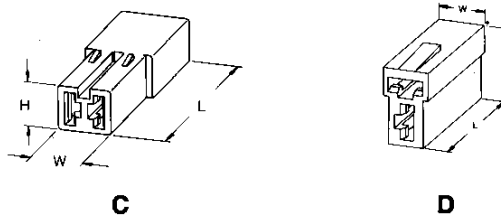

Größe 6,3  
FASTIN-FASTON  
Gehäuse

Steckhülsegehäuse,  
1polig

Typ Type	Material Material	Farbe Color	Bestell-Nummer Part Number	Abmessungen (mm) Dimensions (mm)		
				W	L	H
A	Polyamid	naturfarben	925324-2	9,91	24,1	6,5
	Polyamide	natural	735014-0	9,91	24,1	6,5

.250 Series  
FASTIN-FASTON  
Housings

Receptacle Housing,  
1 Position

Flachsteckergehäuse,  
1polig

Typ Type	Material Material	Farbe Color	Bestell-Nummer Part Number	Abmessungen (mm) Dimensions (mm)		
				W	L	H
B	Polyamid	naturfarben	180916-0	12,45	31,0	9,4
	Polyamide	natural				
	Polycarbonat	schwarz	1-180916-0	12,45	31,0	9,4
	Polycarbonate	black				

Tab Housing,  
1 Position

Steckhülsegehäuse,  
2polig

Typ Type	Material Material	Farbe Color	Bestell-Nummer Part Number	Abmessungen (mm) Dimensions (mm)		
				W	L	H
C	Polyamid	naturfarben	737245-1	12,45	22,9	10,0
	Polyamide	natural	180923-0	12,45	22,9	10,0
			280543-0	12,45	22,9	10,0
D	Polyamid	naturfarben	926474-1	10,2	22,9	16,4
	Polyamide	natural	180907-0	10,2	22,9	16,4

Receptacle Housing,  
2 Positions

Flachsteckergehäuse,  
2polig

Typ Type	Material Material	Farbe Color	Bestell-Nummer Part Number	Abmessungen (mm) Dimensions (mm)		
				W	L	H
E	Polyamid	naturfarben	180924-0	15,2	31,8	13,2
	Polyamide	natural	280542-0	15,2	31,8	13,2
F	Polyamid	naturfarben	180908-0	12,7	31,5	20,1
	Polyamide	natural				