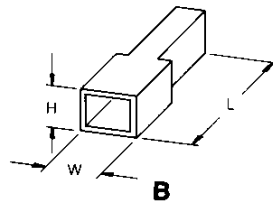

Größe 6,3  
FASTIN-FASTON  
Gehäuse

Steckhülsegehäuse,  
1polig

Typ Type	Material Material	Farbe Color	Bestell-Nummer Part Number	Abmessungen (mm) Dimensions (mm)		
				W	L	H
A	Polyamid	naturfarben	925324-2	9,91	24,1	6,5
	Polyamide	natural	735014-0	9,91	24,1	6,5

.250 Series  
FASTIN-FASTON  
Housings

Receptacle Housing,  
1 Position

Flachsteckergehäuse,  
1polig

Typ Type	Material Material	Farbe Color	Bestell-Nummer Part Number	Abmessungen (mm) Dimensions (mm)		
				W	L	H
B	Polyamid	naturfarben	180916-0	12,45	31,0	9,4
	Polyamide	natural				
	Polycarbonat	schwarz	1-180916-0	12,45	31,0	9,4
	Polycarbonate	black				

Tab Housing,  
1 Position

Steckhülsegehäuse,  
2polig

Typ Type	Material Material	Farbe Color	Bestell-Nummer Part Number	Abmessungen (mm) Dimensions (mm)		
				W	L	H
C	Polyamid	naturfarben	737245-1	12,45	22,9	10,0
	Polyamide	natural	180923-0	12,45	22,9	10,0
			280543-0	12,45	22,9	10,0
D	Polyamid	naturfarben	926474-1	10,2	22,9	16,4
	Polyamide	natural	180907-0	10,2	22,9	16,4

Receptacle Housing,  
2 Positions

Flachsteckergehäuse,  
2polig

Typ Type	Material Material	Farbe Color	Bestell-Nummer Part Number	Abmessungen (mm) Dimensions (mm)		
				W	L	H
E	Polyamid	naturfarben	180924-0	15,2	31,8	13,2
	Polyamide	natural	280542-0	15,2	31,8	13,2
F	Polyamid	naturfarben	180908-0	12,7	31,5	20,1
	Polyamide	natural				