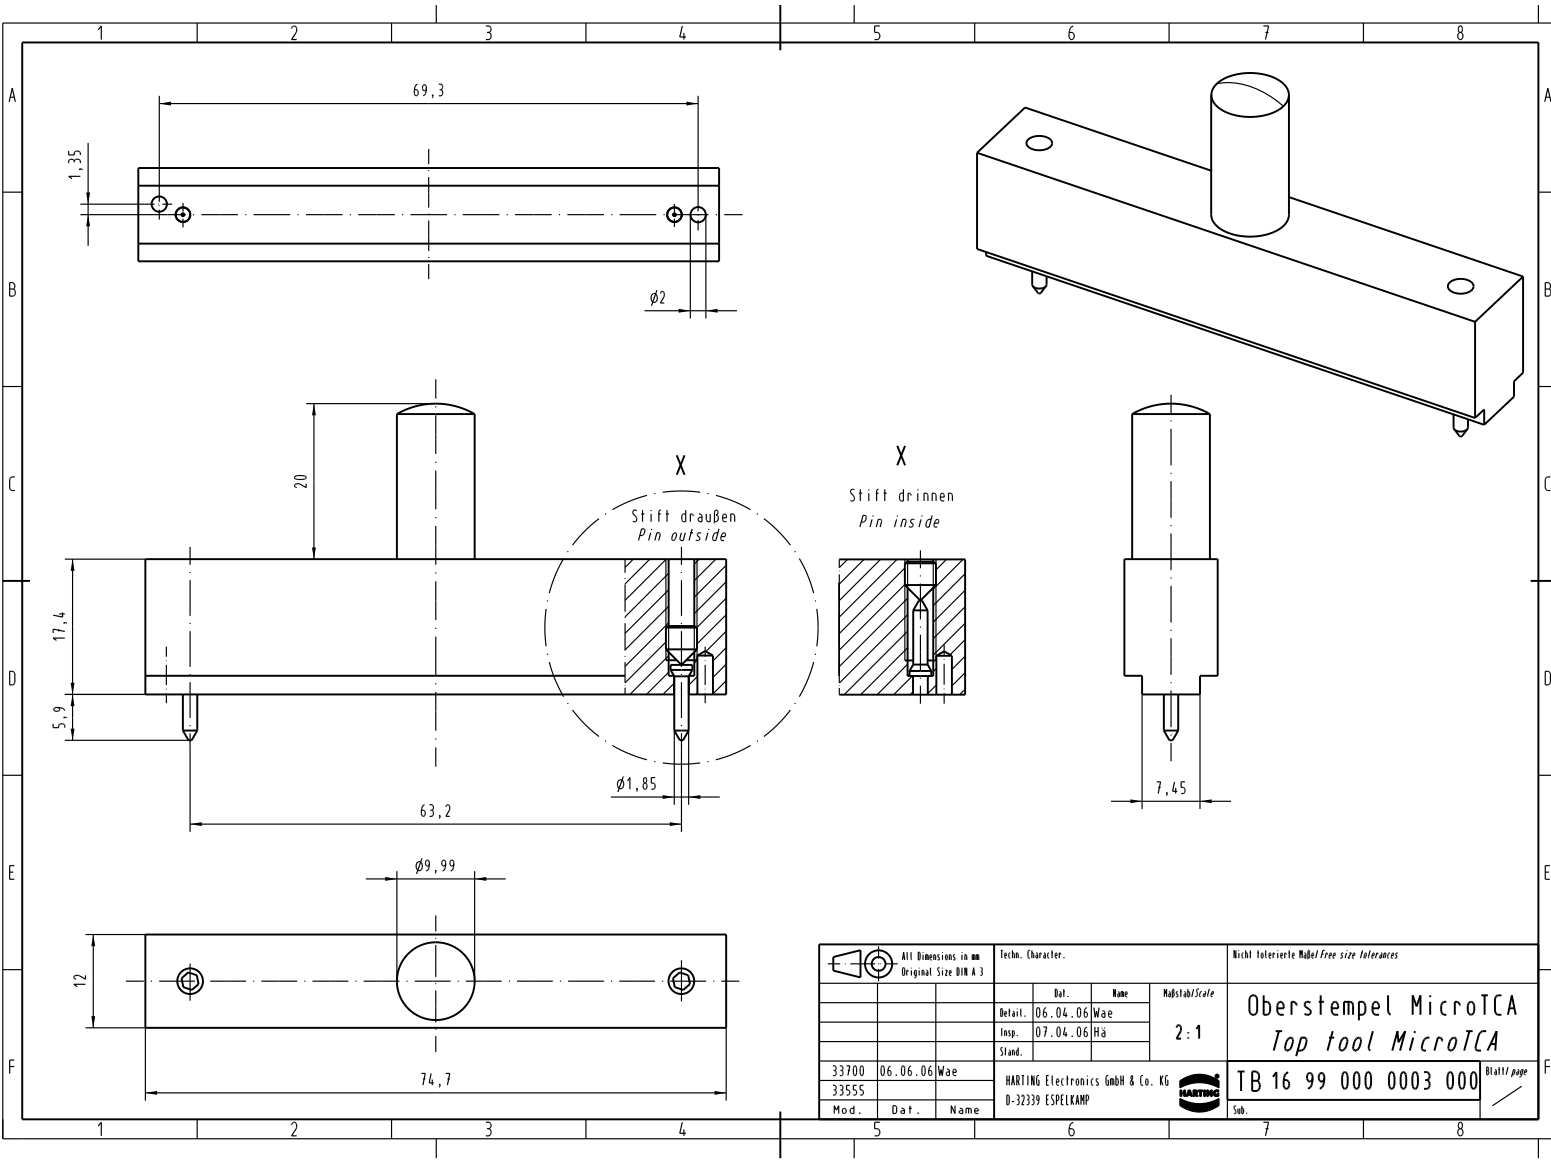

Techn. Character.		Nicht tolerierte Maß/Free size tolerances	
		Def.	06.04.06	Wae	2:1
		Insp.	07.04.06	Hä	
		Stand.			
33700	06.06.06	Wae	HARTING Electronics GmbH & Co. KG		
33555			D-32339 ESPELKAMP		
Mod.	Dat.	Name			TB 16 99 000 0003 000 Blatt/ page Sub. 7