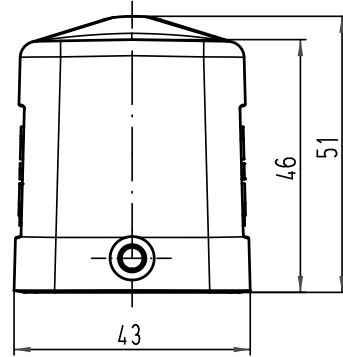

Alle Rechte vorbehalten/ All rights reserved

 All Dimensions in mm Original Size DIN A 4			Techn. Character.			Nicht tolerierte Maß/Free size tolerances				
			Dat.	Name	Maßstab/Scale	Han 6B-gs-16 Tüllengehäuse / hood				
			Detail.	02.04.01				Gö	TB 09 30 006 1541 Sub. TB 09 30 006 154. v. 18.01.93	
			Insp.					KR		
			Stand.							
413164	30.08.07	Ho	HARTING Electric GmbH & Co. KG			 TB 09 30 006 1541 Sub. TB 09 30 006 154. v. 18.01.93				
29268			D-32339 Espelkamp							
Mod.	Dat.	Name				Blatt/page				