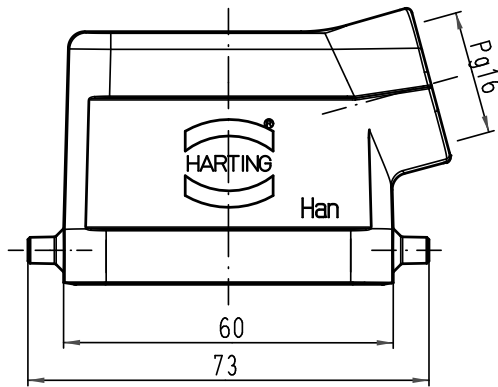

Alle Rechte vorbehalten/ All rights reserved

 All Dimensions in mm Original Size DIN A 4			Techn. Character.			Nicht tolerierte Maß/Free size tolerances				
			Dat.	Name	Maßstab/Scale	Han 6B-gs-16 Tüllengehäuse / hood				
			Detail.	02.04.01				Gö	TB 09 30 006 1541 Sub. TB 09 30 006 154. v. 18.01.93	
			Insp.					KR		
			Stand.							
413164	30.08.07	Ho	HARTING Electric GmbH & Co. KG			 TB 09 30 006 1541 Sub. TB 09 30 006 154. v. 18.01.93				
29268			D-32339 Espelkamp							
Mod.	Dat.	Name				Blatt/page				