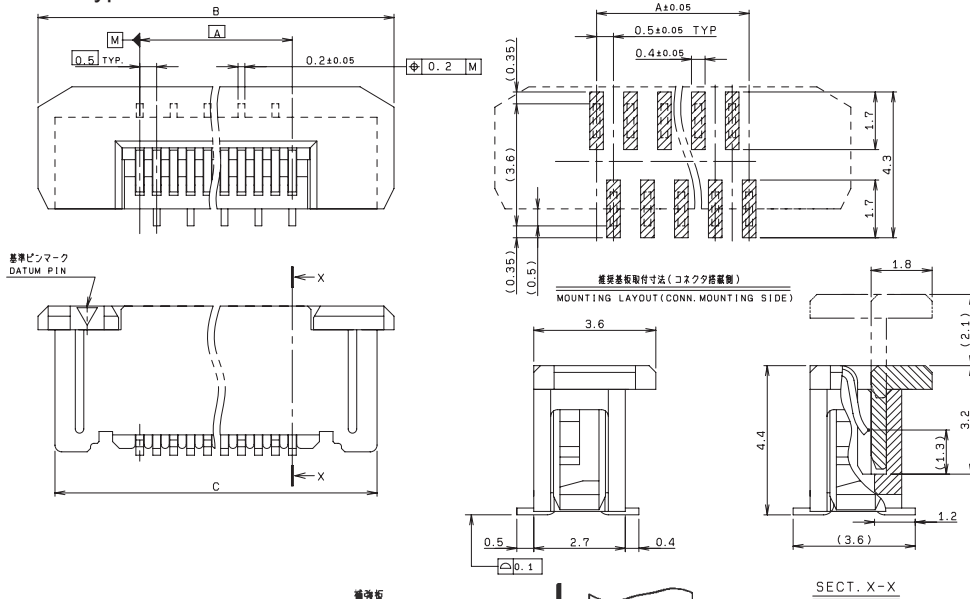

# 6274

0.5mmピッチ ストレート SMT 片面接点 スライドロック  
0.5mmPitch Vertical SMT Single-sided contact Slide lock

標準タイプ  
Standard type

逆千鳥タイプ  
Reverse type

種数 NO. OF POS.	A	B	C
31	15.0	21.0	20.0
32	15.5	21.5	20.5
33	16.0	22.0	21.0
34	16.5	22.5	21.5
35	17.0	23.0	22.0
36	17.5	23.5	22.5
37	18.0	24.0	23.0
38	18.5	24.5	23.5
39	19.0	25.0	24.0
40	19.5	25.5	24.5
41	20.0	26.0	25.0
42	20.5	26.5	25.5
43	21.0	27.0	26.0
44	21.5	27.5	26.5
45	22.0	28.0	27.0
46	22.5	28.5	27.5
47	23.0	29.0	28.0
48	23.5	29.5	28.5
49	24.0	30.0	29.0
50	24.5	30.5	29.5

注文コード ORDERING CODE  
04 6274 0XX X00 XXX+

RoHS 対応品  
RoHS Compliant Product

種数 NUMBER OF  
POSITIONS

0: 標準タイプ Standard type  
1: 逆千鳥タイプ Reverse type

800+: スズ銅めっき Sn-Cu Plated  
894+: 金めっき Au Plated

生産対応可能種数については、営業部に  
ご確認願います。