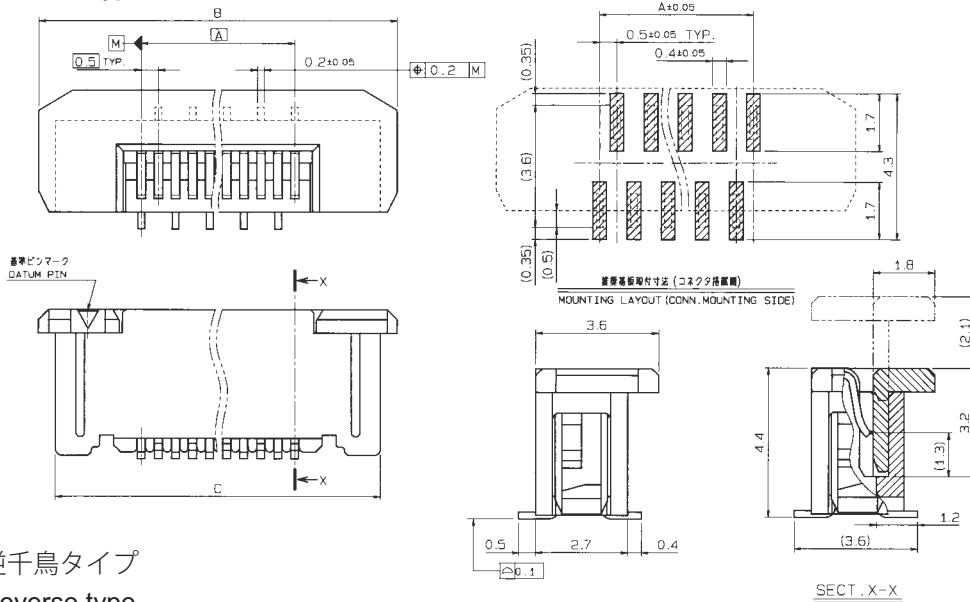

# 6274

0.5mmピッチ ストレート SMT 片面接点 スライドロック  
0.5mmPitch Vertical SMT Single-sided contact Slide lock

標準タイプ  
Standard type

逆千鳥タイプ  
Reverse type

種数 NO. OF POS.	A	B	C
31	15.0	21.0	20.0
32	15.5	21.5	20.5
33	16.0	22.0	21.0
34	16.5	22.5	21.5
35	17.0	23.0	22.0
36	17.5	23.5	22.5
37	18.0	24.0	23.0
38	18.5	24.5	23.5
39	19.0	25.0	24.0
40	19.5	25.5	24.5
41	20.0	26.0	25.0
42	20.5	26.5	25.5
43	21.0	27.0	26.0
44	21.5	27.5	26.5
45	22.0	28.0	27.0
46	22.5	28.5	27.5
47	23.0	29.0	28.0
48	23.5	29.5	28.5
49	24.0	30.0	29.0
50	24.5	30.5	29.5

注文コード ORDERING CODE  
04 6274 0XX X00 XXX+

RoHS 対応品  
RoHS Compliant Product

種数 NUMBER OF  
POSITIONS

0: 標準タイプ Standard type  
1: 逆千鳥タイプ Reverse type

800+: スズ銅めっき Sn-Cu Plated  
894+: 金めっき Au Plated

生産対応可能種数については、営業部に  
ご確認願います。