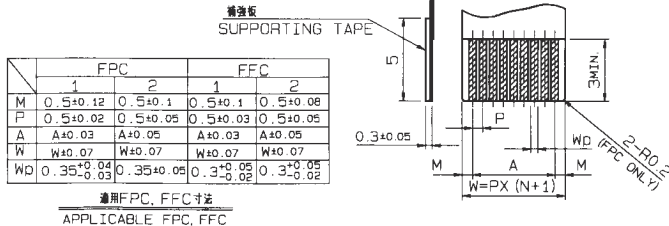

# 6274

0.5mmピッチ ストレート SMT 片面接点 スライドロック  
0.5mmPitch Vertical SMT Single-sided contact Slide lock

標準タイプ  
Standard type

逆千鳥タイプ  
Reverse type

種数 NO. OF POS.	A	B	C
31	15.0	21.0	20.0
32	15.5	21.5	20.5
33	16.0	22.0	21.0
34	16.5	22.5	21.5
35	17.0	23.0	22.0
36	17.5	23.5	22.5
37	18.0	24.0	23.0
38	18.5	24.5	23.5
39	19.0	25.0	24.0
40	19.5	25.5	24.5
41	20.0	26.0	25.0
42	20.5	26.5	25.5
43	21.0	27.0	26.0
44	21.5	27.5	26.5
45	22.0	28.0	27.0
46	22.5	28.5	27.5
47	23.0	29.0	28.0
48	23.5	29.5	28.5
49	24.0	30.0	29.0
50	24.5	30.5	29.5

注文コード ORDERING CODE  
04 6274 0XX X00 XXX+

RoHS 対応品  
RoHS Compliant Product

種数 NUMBER OF  
POSITIONS

0: 標準タイプ Standard type  
1: 逆千鳥タイプ Reverse type

800+: スズ銅めっき Sn-Cu Plated  
894+: 金めっき Au Plated

生産対応可能種数については、営業部に  
ご確認願います。