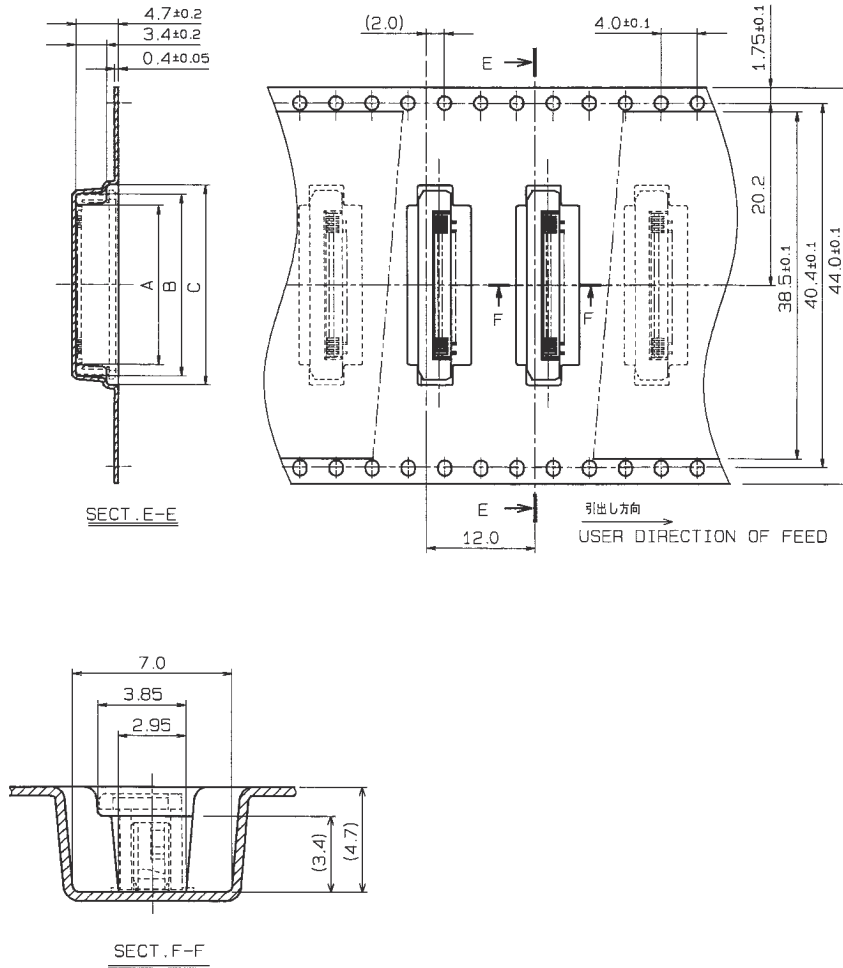

注文コード ORDERING CODE  
04 6274 0XX X00 XXX+

RoHS 対応品  
RoHS Compliant Product

種数 NUMBER OF  
POSITIONS

0: 標準タイプ Standard type  
1: 逆千鳥タイプ Reverse type

800+: スズ銅めっき Sn-Cu Plated  
894+: 金めっき Au Plated

生産対応可能種数については、営業部に  
ご確認願います。

# 6274

エンボス梱包品  
Tape and Reel Package

寸法表 DIMENSION			
極数 NO. OF POS.	A	B	C
31	17.7	20.2	22.2
32	18.2	20.7	22.7
33	18.7	21.2	23.2
34	19.2	21.7	23.7
35	19.7	22.2	24.2
36	20.2	22.7	24.7
37	20.7	23.2	25.2
38	21.2	23.7	25.7
39	21.7	24.2	26.2
40	22.2	24.7	26.7
41	22.7	25.2	27.2
42	23.2	25.7	27.7
43	23.7	26.2	28.2
44	24.2	26.7	28.7
45	24.7	27.2	29.2
46	25.2	27.7	29.7
47	25.7	28.2	30.2
48	26.2	28.7	30.7
49	26.7	29.2	31.2
50	27.2	29.7	31.7