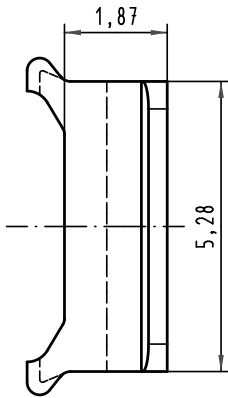

Alle Rechte vorbehalten/ All rights reserved

 All Dimensions in mm Original Size DIN A 4		Techn. Character.			Nicht tolerierte Maß/Free size tolerances		
			Dat.	Name	Maßstab/Scale 5:1	Bauform/type F Codierpin coding pin	
			Detail.	15.08.05 Leh.			
			Insp.	15.08.05 kfoe			
			Stand.				
32651			HARTING Electronics GmbH & Co. KG D-32339 ESPELKAMP			TB 09 06 001 9919	Blatt/page /
Mod.	Dat.	Name	