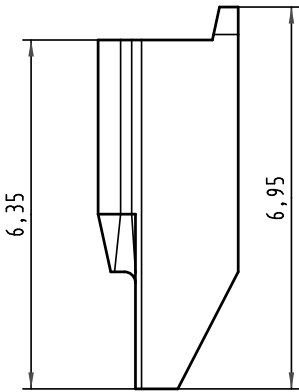

Alle Rechte vorbehalten/ All rights reserved

 All Dimensions in mm Original Size DIN A 4		Techn. Character.			Nicht tolerierte Maß/Free size tolerances		
			Dat.	Name	Maßstab/Scale 5:1	Bauform/type F Codierpin coding pin	
			Detail.	15.08.05 Leh.			
			Insp.	15.08.05 kfoe			
			Stand.				
32651			HARTING Electronics GmbH & Co. KG D-32339 ESPELKAMP			TB 09 06 001 9919	Blatt/page /
Mod.	Dat.	Name	