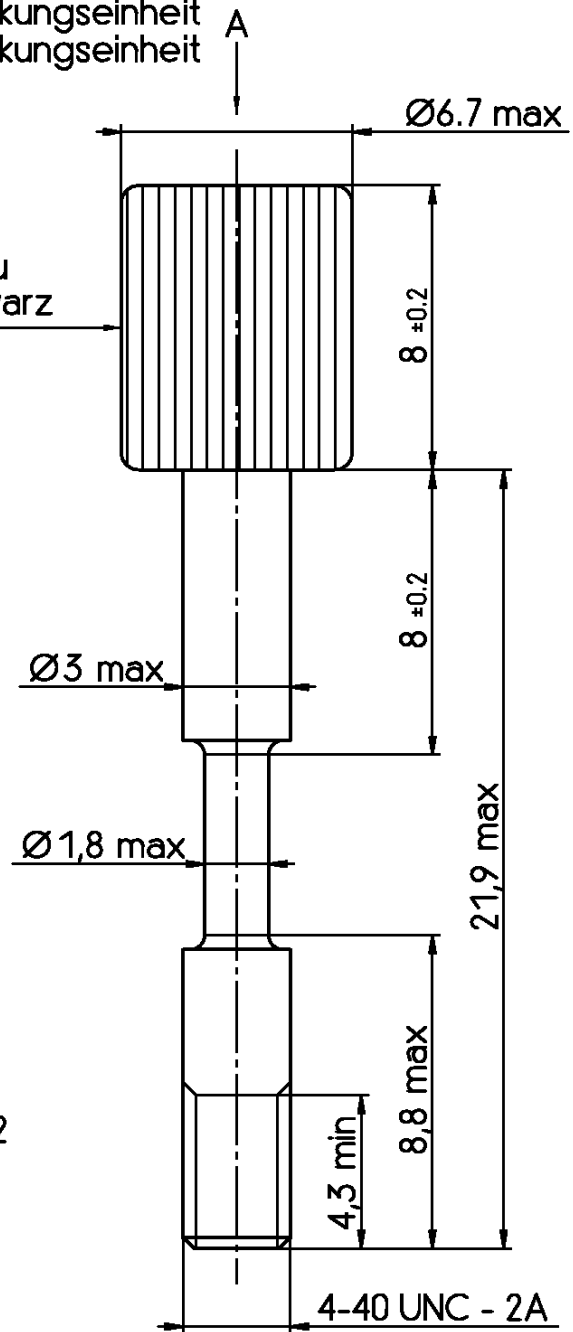

Verpackung:
 für -V8 und -V108: 1000 Teile pro Verpackungseinheit
 für -V9 und -V109: 10 Teile pro Verpackungseinheit

Kunststoff
 Farbe: für -V8 und -V9: kieselgrau
 für -V108 und -V109: schwarz

1) Kreuzschlitz nach DIN7962

Aktuelles Sachnummern.
 Kontaktieren Sie TE CONNECTIVITY
 für Weitere Varianten

Altes Sachnummer	TE CONNECTIVITY PART NUMBER
V42254-A112-V8	1-1393561-8
V42254-A112-V9	1-1393561-9
V42254-A112-V108	2-1393561-0
V42254-A112-V109	2-1393561-1

TE Connectivity

DIMENSIONS IN MM

SCALE 5:1 (1:1)

WEIGHT

MATERIAL

PART NAME

SBM 383 Rändelschraube

PART NO.

V42254-A112-V9-* -27

SHT. 1-

PROPRIETARY:

REV.	CHANGE ORDER	DATE	APP.
B1	REVISED PER ECO-11-005294	12APR11	HMR

Customer Drawing Nr. C 1-1393561-9

OF 1

1

2