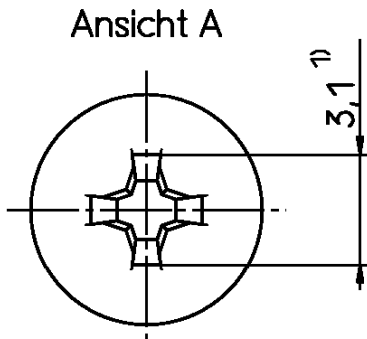

Verpackung:
 für -V8 und -V108: 1000 Teile pro Verpackungseinheit
 für -V9 und -V109: 10 Teile pro Verpackungseinheit

Kunststoff
 Farbe: für -V8 und -V9: kieselgrau
 für -V108 und -V109: schwarz

1) Kreuzschlitz nach DIN7962

TE Connectivity

DIMENSIONS IN MM

SCALE 5:1 (1:1)

WEIGHT

MATERIAL

PART NAME

SBM 383 Rändelschraube

PART NO.