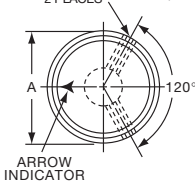

KN SERIES

KN501A1/4

NO. 6-32 SET SCREW 2 PLACES
1/8" SHAFT=.126" (3.20)
1/4" SHAFT=.251" (6.38)

Tyco Straight Knurl with Arrowhead Indicator										
Electronics	Alcoswitch	Color	A	B	C	D	E	F	G	
5-1437622-1	KN501A1/8	Natural	.500(12.7)	.445(11.3)	.374(9.50)	.445(11.3)	.625(15.9)	.512(13.0)	.456(11.58)	
5-1437622-0	KN501A1/4	Natural	.500(12.7)	.445(11.3)	.374(9.50)	.445(11.3)	.625(15.9)	.512(13.0)	.456(11.58)	
5-1437622-3	KN501B1/8	Black	.500(12.7)	.445(11.3)	.374(9.50)	.445(11.3)	.625(15.9)	.512(13.0)	.456(11.58)	
5-1437622-2	KN501B1/4	Black	.500(12.7)	.445(11.3)	.374(9.50)	.445(11.3)	.625(15.9)	.512(13.0)	.456(11.58)	
6-1437622-2	KN701A1/4	Natural	.750(19.1)	.695(17.7)	.590(15.0)	.695(17.7)	.625(15.9)	.512(13.0)	.456(11.58)	
6-1437622-3	KN701B1/4	Black	.750(19.1)	.695(17.7)	.590(15.0)	.695(17.7)	.625(15.9)	.512(13.0)	.456(11.58)	
Two Toned			Body-Top							
5-1437622-5	KN501BA1/8	Blk. - Ntl.	.500(12.7)	.445(11.3)	.374(9.50)	.445(11.3)	.625(15.9)	.512(13.0)	.456(11.58)	
5-1437622-4	KN501BA1/4	Blk. - Ntl.	.500(12.7)	.445(11.3)	.374(9.50)	.445(11.3)	.625(15.9)	.512(13.0)	.456(11.58)	
6-1437622-5	KN701BA1/8	Blk. - Ntl.	.750(19.1)	.695(17.7)	.590(15.0)	.695(17.7)	.625(15.9)	.512(13.0)	.456(11.58)	
6-1437622-4	KN701BA1/4	Blk. - Ntl.	.750(19.1)	.695(17.7)	.590(15.0)	.695(17.7)	.625(15.9)	.512(13.0)	.456(11.58)	