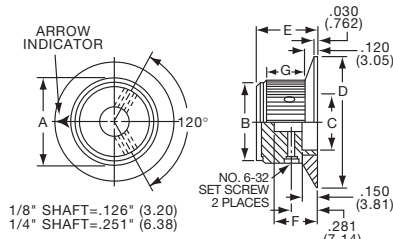

Knobs, Machined Aluminum

KNS SERIES

KNS501A1/4

KNS701B1/4

KNS701BA1/4

Tyco		Straight Knurl with Arrowhead Indicator on Skirt								
Electronics	Alcoswitch	Color	A	B	C	D	E	F	G	
7-1437622-3	KNS501A1/8	Natural	.500(12.7)	.445(11.3)	.370(9.40)	.750(19.1)	.625(15.9)	.512(13.0)	.428(10.9)	
7-1437622-2	KNS501A1/4	Natural	.500(12.7)	.445(11.3)	.370(9.40)	.750(19.1)	.625(15.9)	.512(13.0)	.428(10.9)	
7-1437622-5	KNS501B1/8	Black	.500(12.7)	.445(11.3)	.370(9.40)	.750(19.1)	.625(15.9)	.512(13.0)	.428(10.9)	
7-1437622-4	KNS501B1/4	Black	.500(12.7)	.445(11.3)	.370(9.40)	.750(19.1)	.625(15.9)	.512(13.0)	.428(10.9)	
7-1437622-8	KNS701A1/4	Natural	.750(19.1)	.695(17.7)	.590(15.0)	1.12(28.5)	.625(15.9)	.512(13.0)	.428(10.9)	
7-1437622-9	KNS701B1/4	Black	.750(19.1)	.695(17.7)	.590(15.0)	1.12(28.5)	.625(15.9)	.512(13.0)	.428(10.9)	
Two-Toned		Body-Top/Skirt		A	B	C	D	E	F	G
7-1437622-7	KNS501BA1/8	Blk.- Ntl.	.500(12.7)	.695(17.7)	.370(9.40)	.750(19.1)	.625(15.9)	.512(13.0)	.428(10.9)	
7-1437622-6	KNS501BA1/4	Blk.- Ntl.	.500(12.7)	.695(17.7)	.370(9.40)	.750(19.1)	.625(15.9)	.512(13.0)	.428(10.9)	
8-1437622-1	KNS701BA1/8	Blk.- Ntl.	.750(19.1)	.695(17.7)	.590(15.0)	1.12(28.5)	.625(15.9)	.512(13.0)	.428(10.9)	
8-1437622-0	KNS701BA1/4	Blk.- Ntl.	.750(19.1)	.695(17.7)	.590(15.0)	1.12(28.5)	.625(15.9)	.512(13.0)	.428(10.9)	