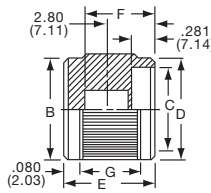

KN SERIES

KN501A1/4

NO. 6-32 SET SCREW 2 PLACES
1/8" SHAFT=.126" (3.20)
1/4" SHAFT=.251" (6.38)

Tyco Straight Knurl with Arrowhead Indicator										
Electronics	Alcoswitch	Color	A	B	C	D	E	F	G	
5-1437622-1	KN501A1/8	Natural	.500(12.7)	.445(11.3)	.374(9.50)	.445(11.3)	.625(15.9)	.512(13.0)	.456(11.58)	
5-1437622-0	KN501A1/4	Natural	.500(12.7)	.445(11.3)	.374(9.50)	.445(11.3)	.625(15.9)	.512(13.0)	.456(11.58)	
5-1437622-3	KN501B1/8	Black	.500(12.7)	.445(11.3)	.374(9.50)	.445(11.3)	.625(15.9)	.512(13.0)	.456(11.58)	
5-1437622-2	KN501B1/4	Black	.500(12.7)	.445(11.3)	.374(9.50)	.445(11.3)	.625(15.9)	.512(13.0)	.456(11.58)	
6-1437622-2	KN701A1/4	Natural	.750(19.1)	.695(17.7)	.590(15.0)	.695(17.7)	.625(15.9)	.512(13.0)	.456(11.58)	
6-1437622-3	KN701B1/4	Black	.750(19.1)	.695(17.7)	.590(15.0)	.695(17.7)	.625(15.9)	.512(13.0)	.456(11.58)	
Two Toned			Body-Top							
5-1437622-5	KN501BA1/8	Blk. - Ntl.	.500(12.7)	.445(11.3)	.374(9.50)	.445(11.3)	.625(15.9)	.512(13.0)	.456(11.58)	
5-1437622-4	KN501BA1/4	Blk. - Ntl.	.500(12.7)	.445(11.3)	.374(9.50)	.445(11.3)	.625(15.9)	.512(13.0)	.456(11.58)	
6-1437622-5	KN701BA1/8	Blk. - Ntl.	.750(19.1)	.695(17.7)	.590(15.0)	.695(17.7)	.625(15.9)	.512(13.0)	.456(11.58)	
6-1437622-4	KN701BA1/4	Blk. - Ntl.	.750(19.1)	.695(17.7)	.590(15.0)	.695(17.7)	.625(15.9)	.512(13.0)	.456(11.58)	