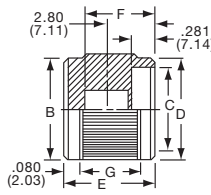

KN SERIES

KN501A1/4

NO. 6-32 SET SCREW 2 PLACES
1/8" SHAFT=.126" (3.20)
1/4" SHAFT=.251" (6.38)

Tyco Straight Knurl with Arrowhead Indicator								
Electronics	Alcoswitch	Color	A	B	C	D	E	G
5-1437622-1	KN501A1/8	Natural	.500(12.7)	.445(11.3)	.374(9.50)	.445(11.3)	.625(15.9)	.512(13.0)
5-1437622-0	KN501A1/4	Natural	.500(12.7)	.445(11.3)	.374(9.50)	.445(11.3)	.625(15.9)	.512(13.0)
5-1437622-3	KN501B1/8	Black	.500(12.7)	.445(11.3)	.374(9.50)	.445(11.3)	.625(15.9)	.512(13.0)
5-1437622-2	KN501B1/4	Black	.500(12.7)	.445(11.3)	.374(9.50)	.445(11.3)	.625(15.9)	.512(13.0)
6-1437622-2	KN701A1/4	Natural	.750(19.1)	.695(17.7)	.590(15.0)	.695(17.7)	.625(15.9)	.512(13.0)
6-1437622-3	KN701B1/4	Black	.750(19.1)	.695(17.7)	.590(15.0)	.695(17.7)	.625(15.9)	.512(13.0)
Two Toned			Body-Top					
5-1437622-5	KN501BA1/8	Blk. - Ntl.	.500(12.7)	.445(11.3)	.374(9.50)	.445(11.3)	.625(15.9)	.512(13.0)
5-1437622-4	KN501BA1/4	Blk. - Ntl.	.500(12.7)	.445(11.3)	.374(9.50)	.445(11.3)	.625(15.9)	.512(13.0)
6-1437622-5	KN701BA1/8	Blk. - Ntl.	.750(19.1)	.695(17.7)	.590(15.0)	.695(17.7)	.625(15.9)	.512(13.0)
6-1437622-4	KN701BA1/4	Blk. - Ntl.	.750(19.1)	.695(17.7)	.590(15.0)	.695(17.7)	.625(15.9)	.512(13.0)