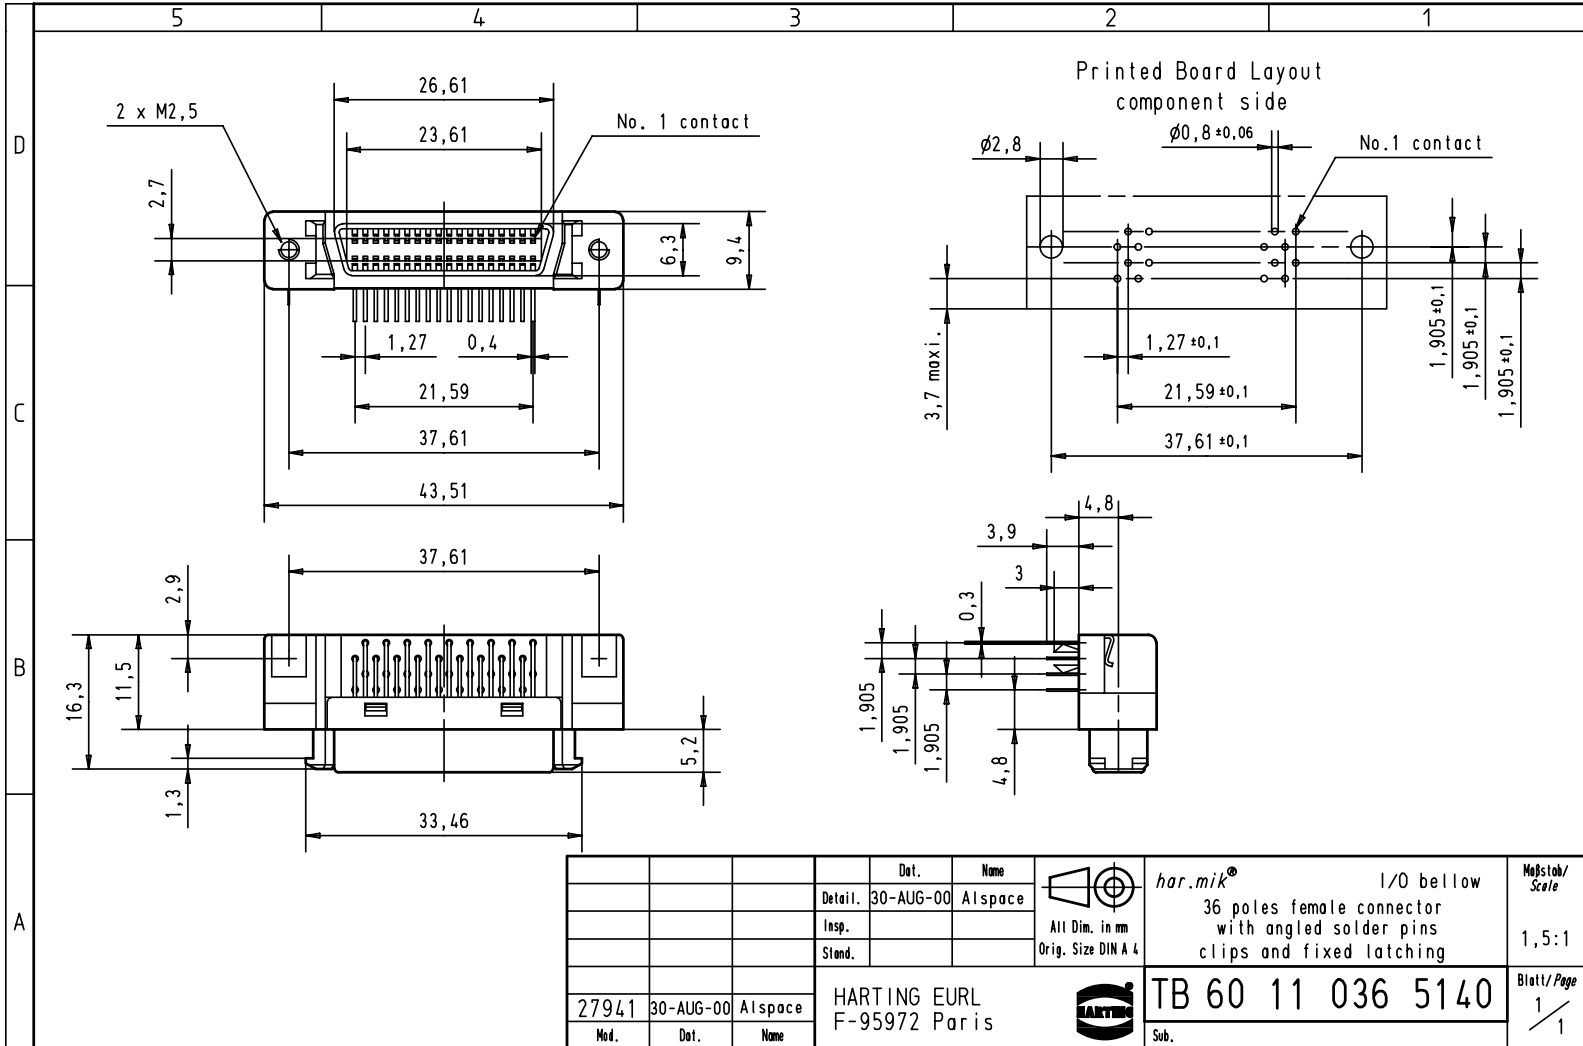

Alle Rechte vorbehalten / All rights reserved

				Det.	Name	 har.mik® I/O bellow 36 poles female connector with angled solder pins clips and fixed latching	Maßstab/ Scale	
				Detail.	30-AUG-00		Alsplace	1,5:1
				Insp.				
				Stand.				
27941	30-AUG-00	Alsplace	HARTING EURL F-95972 Paris			 TB 60 11 036 5140 Sub.	Blatt/ Page 1 / 1	
Mod.	Det.	Name						