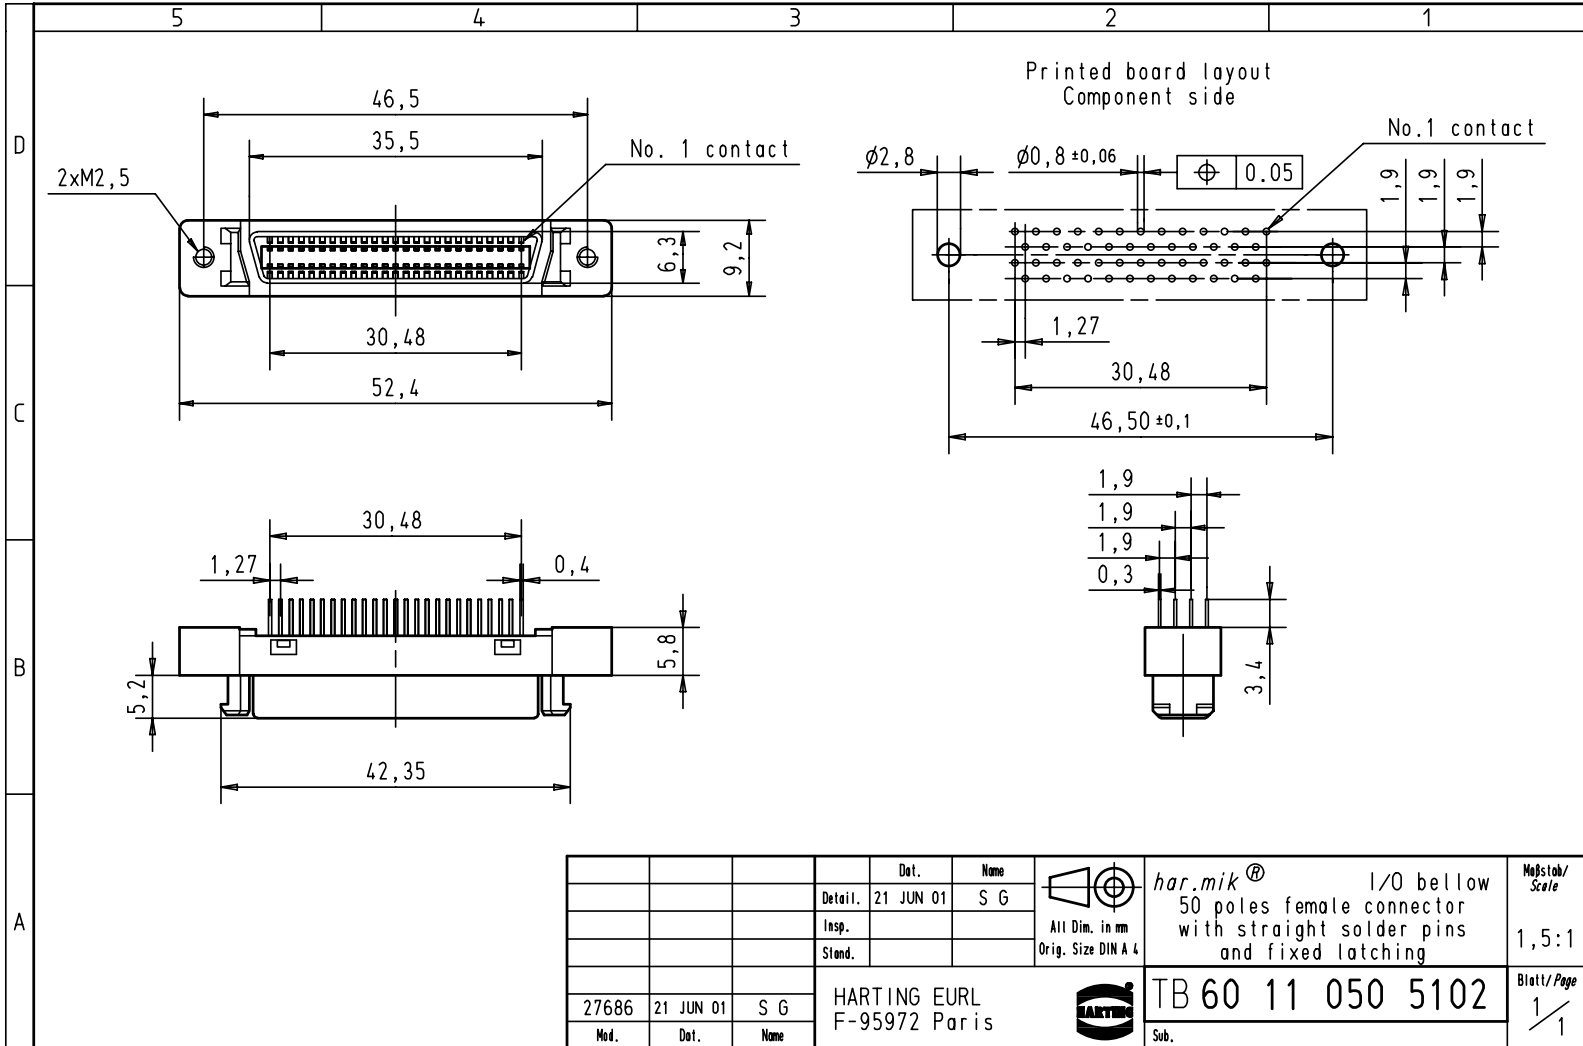

Alle Rechte vorbehalten/ All rights reserved

				Det.	Name	 All Dim. in mm Orig. Size DIN A 4	<b>har.mik®</b> I/O bellow 50 poles female connector with straight solder pins and fixed latching	Maßstab/ Scale 1,5:1
			Detail.	21 JUN 01	S G			
			Insp.					
			Stand.					
27686	21 JUN 01	S G	HARTING EURL F-95972 Paris				<b>TB 60 11 050 5102</b>	Blatt/ Page 1 / 1
Mod.	Det.	Name	Sub.					