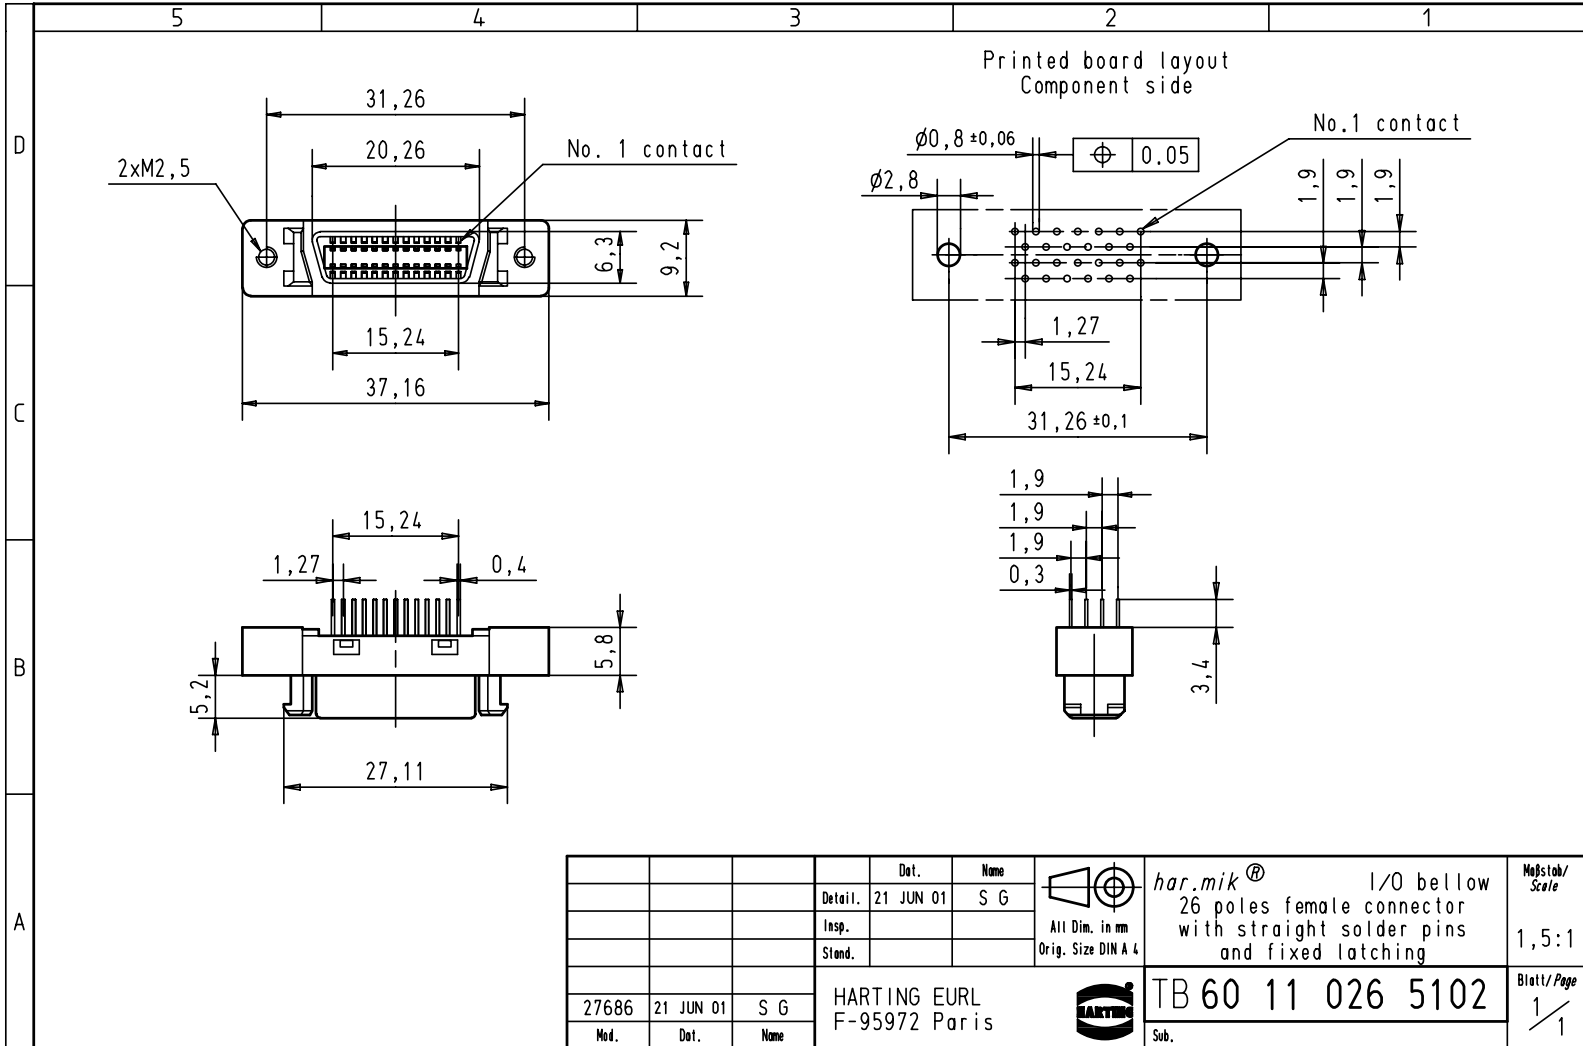

Alle Rechte vorbehalten / All rights reserved

				Det.	Name	 All Dim. in mm Orig. Size DIN A 4	<b>har.mik®</b> I/O bellow 26 poles female connector with straight solder pins and fixed latching	Maßstab/ Scale 1,5:1
			Detail.	21 JUN 01	S G			
			Insp.					
			Stand.					
27686	21 JUN 01	S G	HARTING EURL F-95972 Paris				<b>TB 60 11 026 5102</b>	Blatt / Page 1 / 1
Mod.	Det.	Name	Sub.					