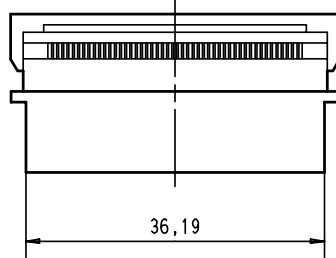

Alle Rechte vorbehalten / All rights reserved

verrastet
fitted
assemble

				Det.	Name	 All Dim. in mm Orig. Size DIN A 4	har.mik® Intra cabinet Pin/Socket SCSI 2 - SCSI 3 50 poles IDC male connector	Maßstab/ Scale 1,5:1
			Detail.	30-AUG-00	Alspace			
			Insp.					
			Stand.					
27941	30-AUG-00	Alspace	HARTING EURL F-95972 Paris				TB 60 06 050 5440	Blatt/ Page 1 / 1
Mod.	Det.	Name	Sub.					