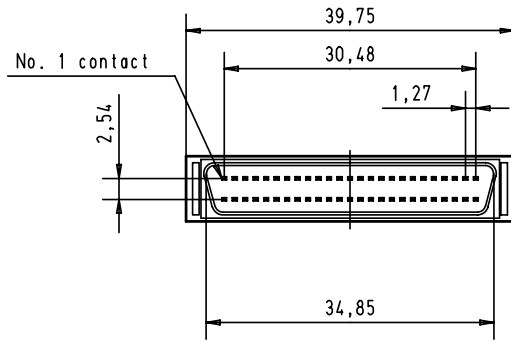

Alle Rechte vorbehalten / All rights reserved

verrastet
fitted
assemble

				Det.	Name	 All Dim. in mm Orig. Size DIN A 4	har.mik® Intra cabinet Pin/Socket SCSI 2 - SCSI 3 50 poles IDC male connector	Maßstab/ Scale 1,5:1
			Detail.	30-AUG-00	Alspace			
			Insp.					
			Stand.					
27941	30-AUG-00	Alspace	HARTING EURL F-95972 Paris				TB 60 06 050 5440	Blatt/ Page 1 / 1
Mod.	Det.	Name	Sub.					