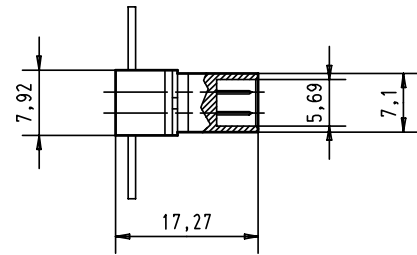

Alle Rechte vorbehalten / All rights reserved

verrastet
fitted
assemble

				Det.	Name	 All Dim. in mm Orig. Size DIN A 4	har.mik® Intra cabinet Pin/Socket SCSI 2 - SCSI 3 50 poles IDC male connector	Maßstab/ Scale 1,5:1
			Detail.	30-AUG-00	Alspace			
			Insp.					
			Stand.					
27941	30-AUG-00	Alspace	HARTING EURL F-95972 Paris				TB 60 06 050 5440	Blatt/ Page 1 / 1
Mod.	Det.	Name	Sub.					