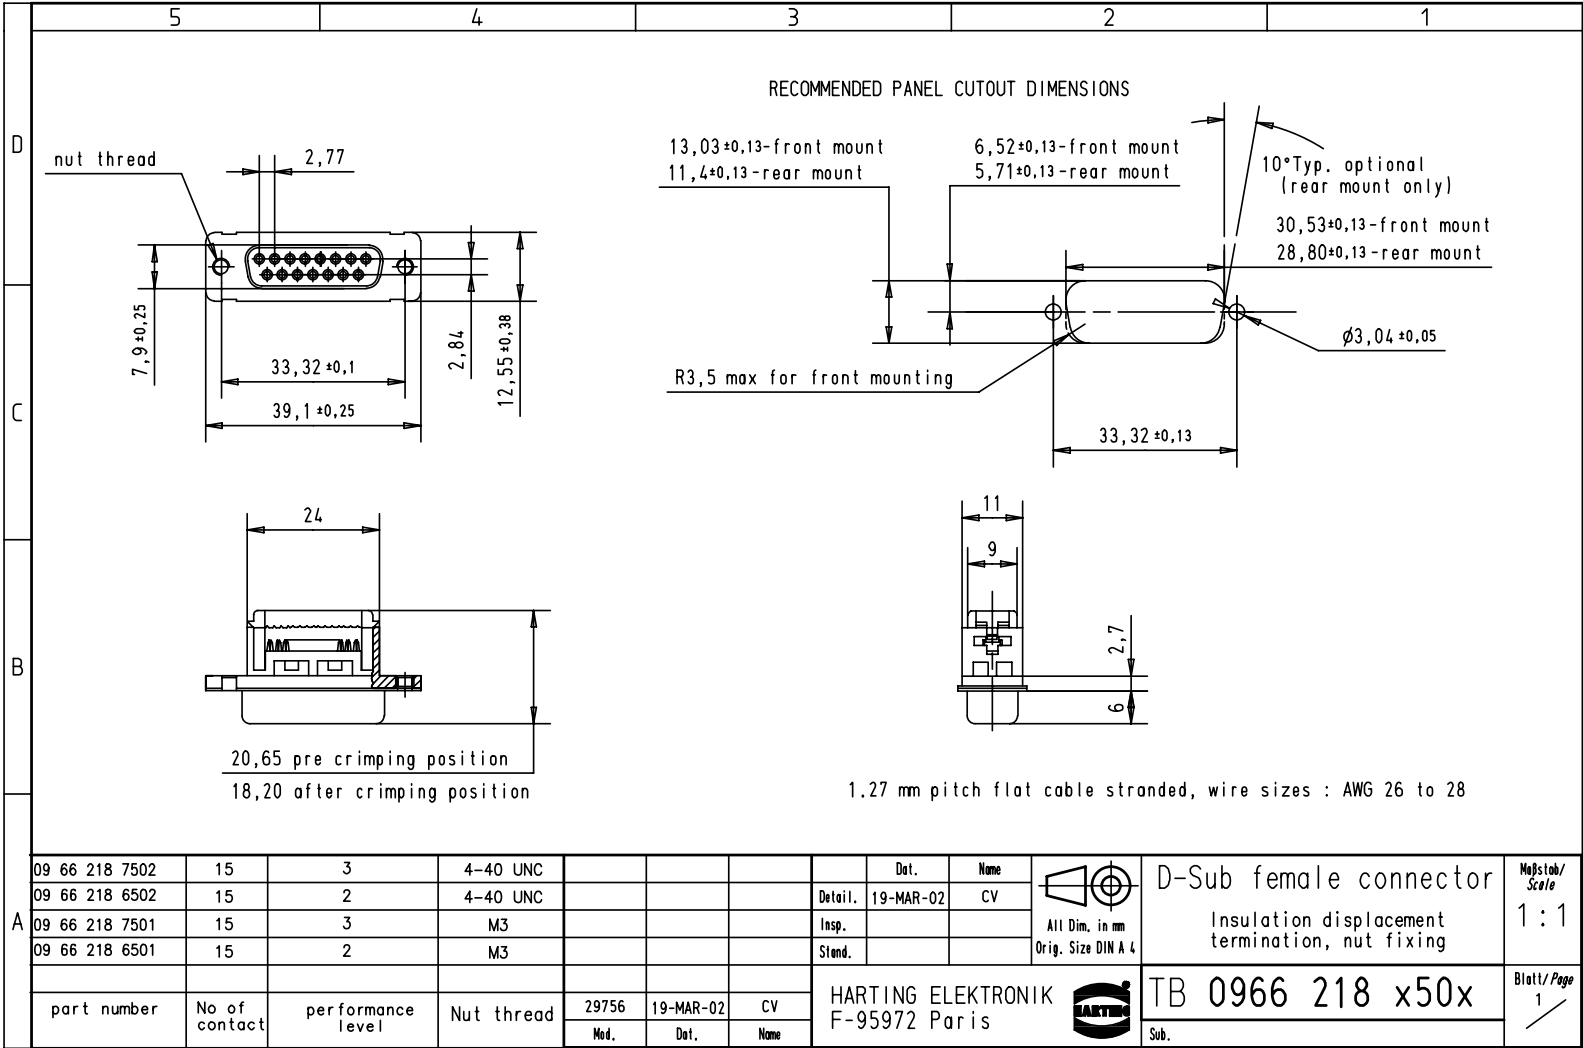

Alle Rechte vorbehalten / All rights reserved

09 66 218 7502	15	3	4-40 UNC				Det.	Name	 D-Sub female connector Insulation displacement termination, nut fixing	Maßstab/ Scale 1 : 1
09 66 218 6502	15	2	4-40 UNC			Detail.	19-MAR-02	CV		
09 66 218 7501	15	3	M3			Insp.				
09 66 218 6501	15	2	M3			Stand.				
									All Dim. in mm Orig. Size DIN A 4	
part number	No of contact	performance level	Nut thread	29756 Mod.	19-MAR-02 Det.	CV Name	HARTING ELEKTRONIK F-95972 Paris		 TB 0966 218 x50x Sub.	Blatt/ Page 1 /