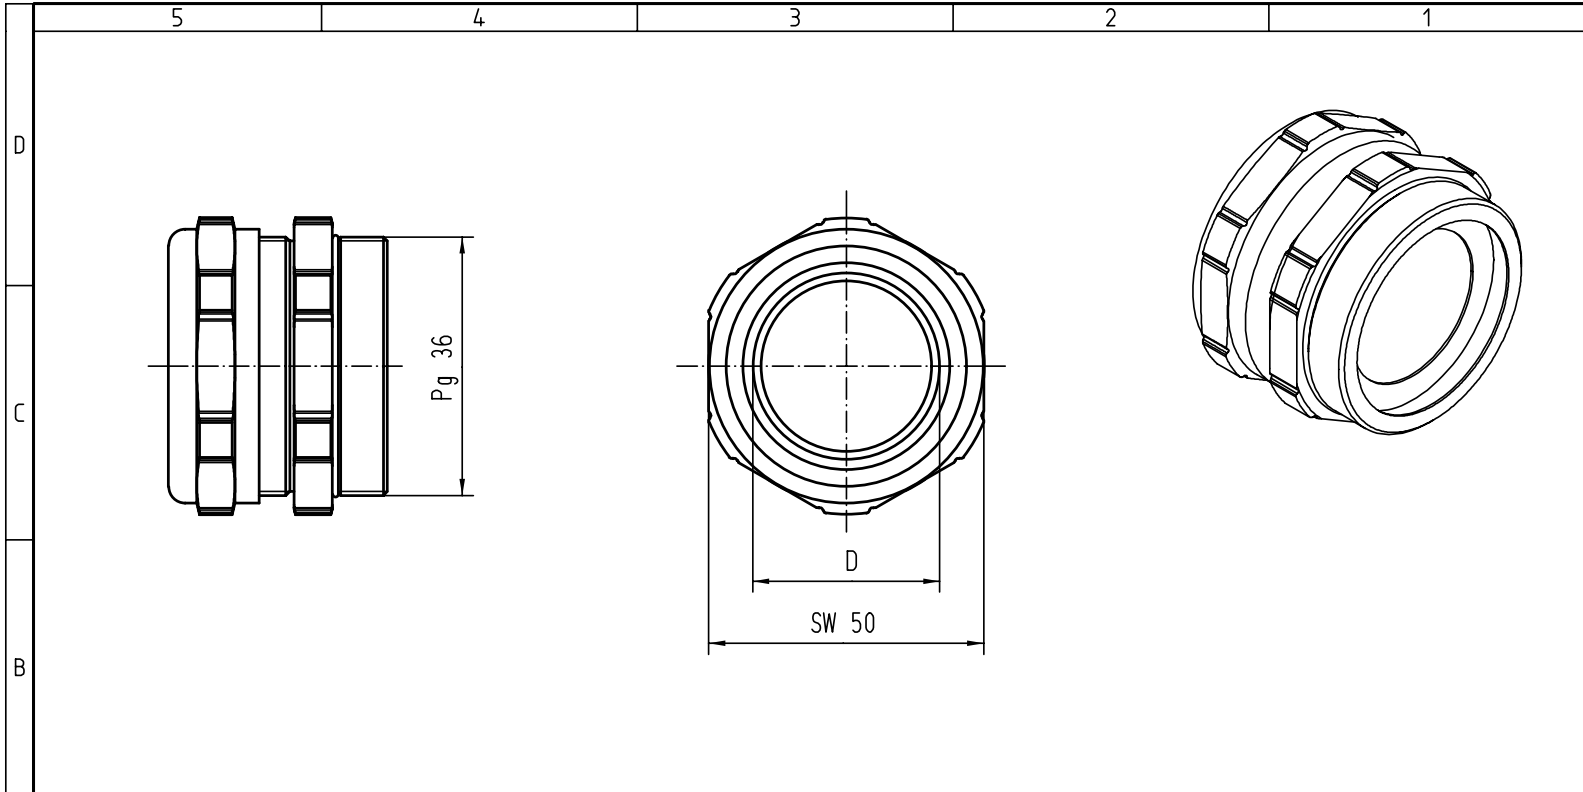

Alle Rechte vorbehalten / All rights reserved

				 All Dimensions in mm Original Size DIN A 4			Techn. Character.			Nicht tolerierte Masse / Free size tolerances		
							Defail. 17.12.98 KR Insp. SDT. Stand.			1:1 UNI Dichtverschraubung / universal cable protection		
09 00 000 5099	rosa pink	32	36				HARTING KGaA D-32339 ESPELKAMP			TB 09 00 000 509.		Blatt/ page 3 / 3
09 00 000 5098	hellblau light blue	29	34	25435			HARTING KGaA D-32339 ESPELKAMP			Sub. TB 09 00 000 509. v. 03.02.93		
Bestell Nr/ Part No	Farbe/colour	D min.	D max.	Mod.	Dat.	Name	