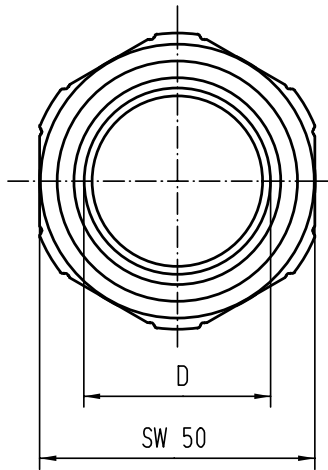

Alle Rechte vorbehalten / All rights reserved

				 All Dimensions in mm Original Size DIN A 4			Techn. Character.			Nicht tolerierte Masse / Free size tolerances		
							Defail. 17.12.98 KR Insp. SDT. Stand.			1:1 UNI Dichtverschraubung / universal cable protection		
09 00 000 5099	rosa pink	32	36				HARTING KGaA D-32339 ESPELKAMP			TB 09 00 000 509.		Blatt/ page 3 / 3
09 00 000 5098	hellblau light blue	29	34	25435			HARTING KGaA D-32339 ESPELKAMP			Sub. TB 09 00 000 509. v. 03.02.93		
Bestell Nr/ Part No	Farbe/colour	D min.	D max.	Mod.	Dat.	Name	