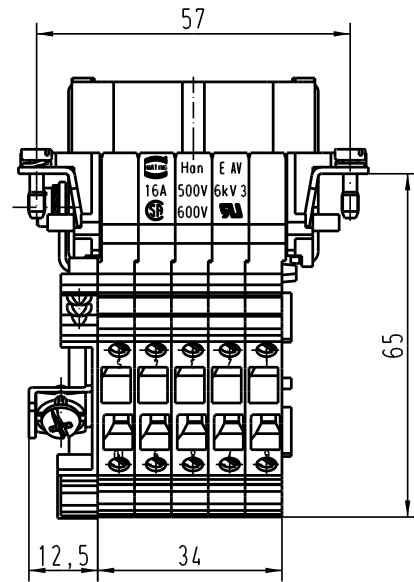

Alle Rechte vorbehalten / All rights reserved

5

4

3

2

1

1) Aufnahme für Bezeichnungsschilder (max. 6-stellig)
 slots for designation strips (max. 6 digits)

All Dimensions in mm Original Size DIN A 4		Techn. Character.			Nicht tolerierte Masse! Free size tolerances	
			Dat.	Name	Massstab/Scale 1:1	HAN 10 E-AV-F-MK Anschlussverteiler rechts <i>terminal block connector right</i>
			Detail.	22.02.93 WILD.		
			Insp.	HERB.		
			Stand.			
411631	01.06.05	Loe.	HARTING Electric GmbH & Co. KG			TB 09 33 010 4735
410278	05.01.05	DY	D-32339 Espelkamp			
Mod.	Dat.	Name				
						Blatt / page Sub.