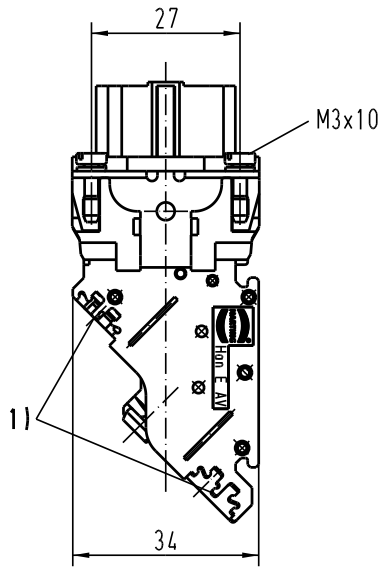

Alle Rechte vorbehalten / All rights reserved

5

4

3

2

1

1) Aufnahme für Bezeichnungsschilder (max. 6-stellig)
 slots for designation strips (max. 6 digits)

All Dimensions in mm Original Size DIN A 4		Techn. Character.			Nicht tolerierte Masse! Free size tolerances	
			Dat.	Name	Massstab/Scale 1:1	HAN 10 E-AV-F-MK Anschlussverteiler rechts <i>terminal block connector right</i>
			Detail.	22.02.93 WILD.		
			Insp.	HERB.		
			Stand.			
411631	01.06.05	Loe.	HARTING Electric GmbH & Co. KG			TB 09 33 010 4735
410278	05.01.05	DY	D-32339 Espelkamp			
Mod.	Dat.	Name				
						Blatt / page Sub.