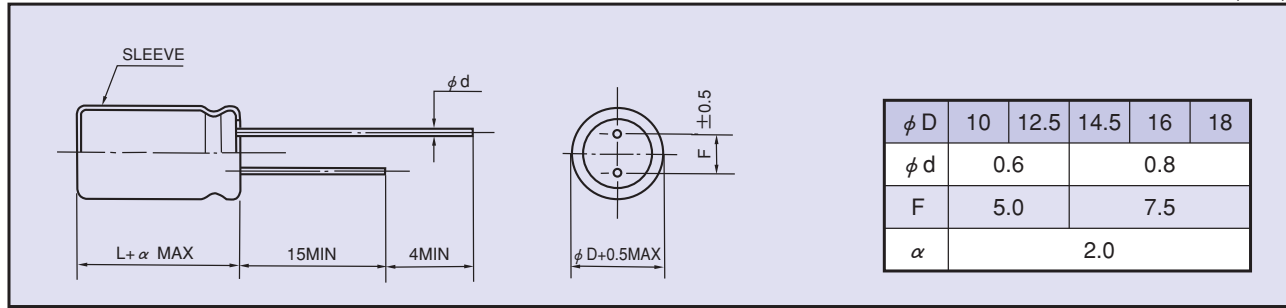

◆ DIMENSIONS

(mm)

◆ STANDARD SIZE

Cap(μF) \ WV φD	200					400				
	φ 10	φ 12.5	φ 14.5	φ 16	φ 18	φ 10	φ 12.5	φ 14.5	φ 16	φ 18
27						10X30 ; 0.24				
33						10X35 ; 0.28				
39						10X40 ; 0.32				
47							12.5X30 ; 0.37			
56							12.5X35 ; 0.42			
68							12.5X40 ; 0.48	14.5X30 ; 0.48		
82	10X30 ; 0.40							14.5X35 ; 0.52		
100	10X35 ; 0.46							14.5X40 ; 0.58	16X30 ; 0.58	
120	10X40 ; 0.53								16X35 ; 0.67	18X30 ; 0.67
150		12.5X30 ; 0.62							16X40 ; 0.77	18X35 ; 0.77
180		12.5X35 ; 0.70								18X40 ; 0.88
220		12.5X40 ; 0.80	14.5X30 ; 0.80							18X45 ; 1.00
270			14.5X35 ; 0.87	16X30 ; 0.87						
330				16X35 ; 1.01	18X30 ; 1.01					
390				16X40 ; 1.13	18X35 ; 1.13					
470					18X40 ; 1.27					
560					18X45 ; 1.39					

Cap(μF) \ WV φD	420					450				
	φ 10	φ 12.5	φ 14.5	φ 16	φ 18	φ 10	φ 12.5	φ 14.5	φ 16	φ 18
18						10X30 ; 0.18				
22	10X30 ; 0.20					10X35 ; 0.21				
27	10X35 ; 0.23					10X40 ; 0.25				
33	10X40 ; 0.27						12.5X30 ; 0.28			
39		12.5X30 ; 0.31					12.5X35 ; 0.32			
47		12.5X35 ; 0.36					12.5X40 ; 0.38	14.5X30 ; 0.38		
56		12.5X40 ; 0.43	14.5X30 ; 0.43					14.5X35 ; 0.44	16X30 ; 0.44	
68			14.5X35 ; 0.51	16X30 ; 0.51				14.5X40 ; 0.49	16X35 ; 0.49	
82			14.5X40 ; 0.57	16X35 ; 0.57					16X40 ; 0.55	18X30 ; 0.55
100				16X40 ; 0.61	18X30 ; 0.61					18X35 ; 0.65
120					18X35 ; 0.66					18X40 ; 0.74
150					18X40 ; 0.71					18X45 ; 0.80

Please check with us about individual WV, Cap., size and dimensions.

Size φ D X L (mm) ↑
Ripple Current (A r.m.s./120Hz, 105°C) ↑