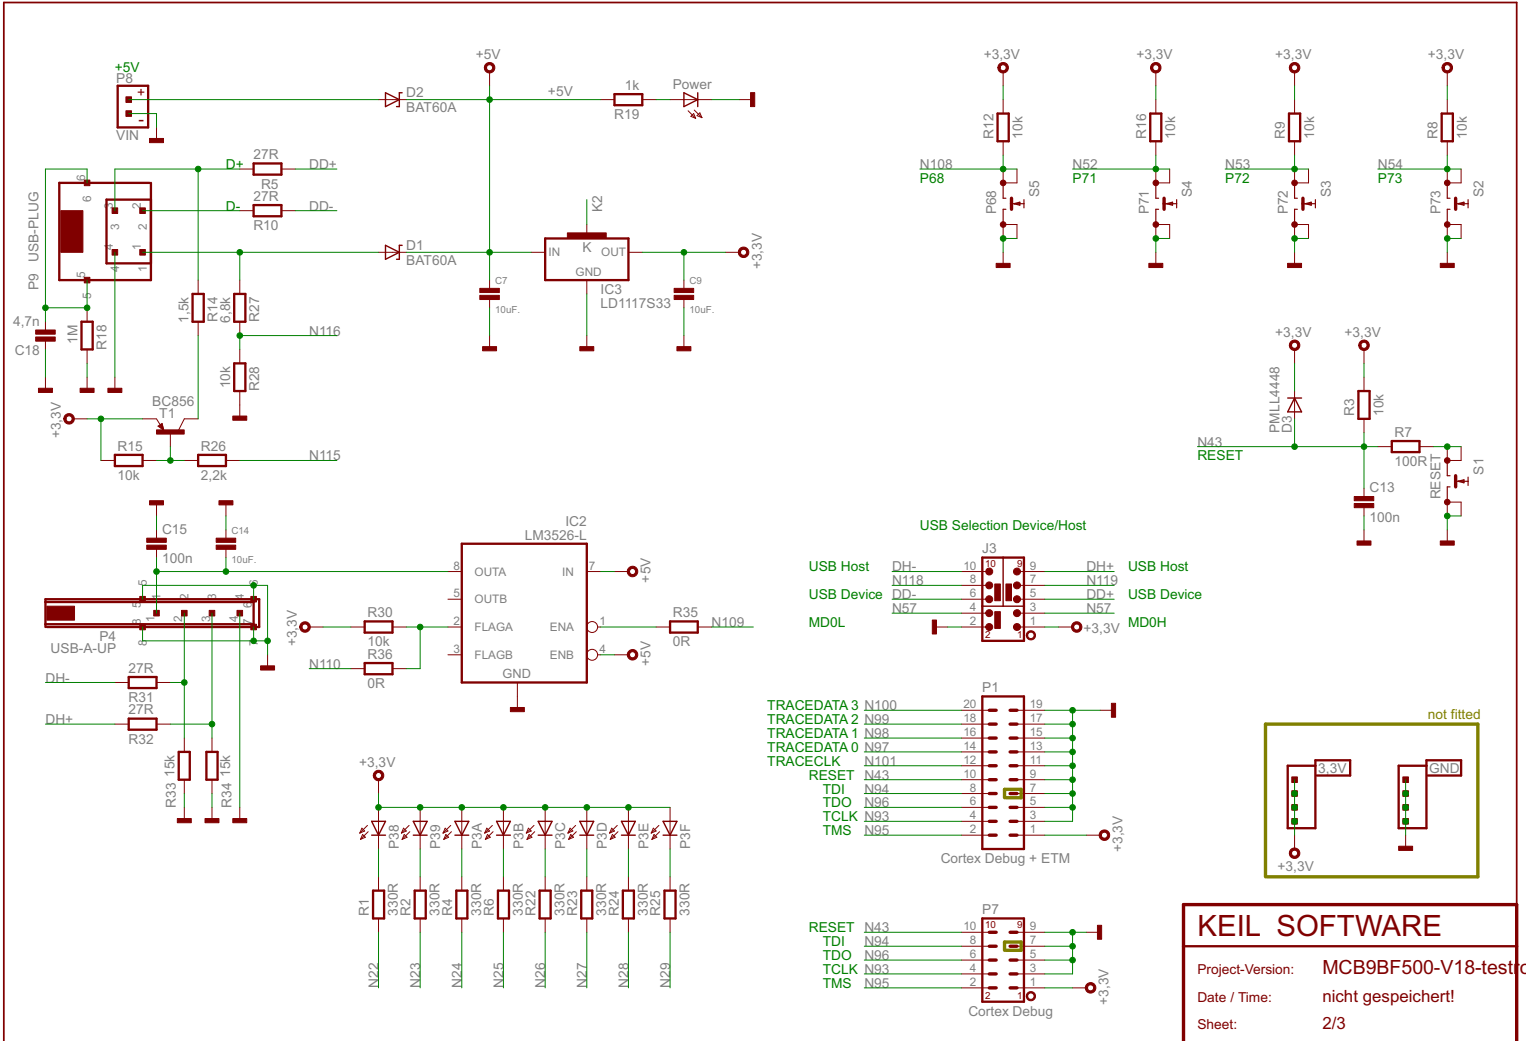

**KEIL SOFTWARE**

Project-Version: MCB9BF500-V18-test  
 Date / Time: nicht gespeichert!  
 Sheet: 1/3

**KEIL SOFTWARE**

Project-Version: MCB9BF500-V18-testroute  
 Date / Time: nicht gespeichert!  
 Sheet: 2/3

## KEIL SOFTWARE

Project-Version: MCB9BF500-V18-test  
 Date / Time: nicht gespeichert!  
 Sheet: 3/3