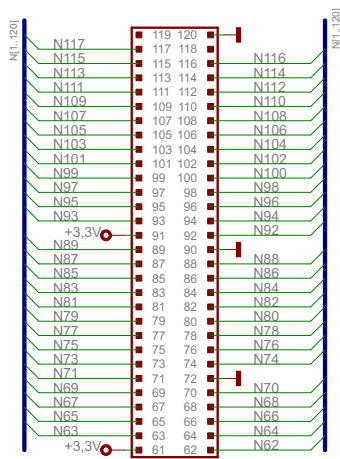

**KEIL SOFTWARE**

Project-Version: MCB9BF500-V18-test  
 Date / Time: nicht gespeichert!  
 Sheet: 1/3

**KEIL SOFTWARE**

Project-Version: MCB9BF500-V18-testroute  
 Date / Time: nicht gespeichert!  
 Sheet: 2/3

## KEIL SOFTWARE

Project-Version: MCB9BF500-V18-test  
 Date / Time: nicht gespeichert!  
 Sheet: 3/3