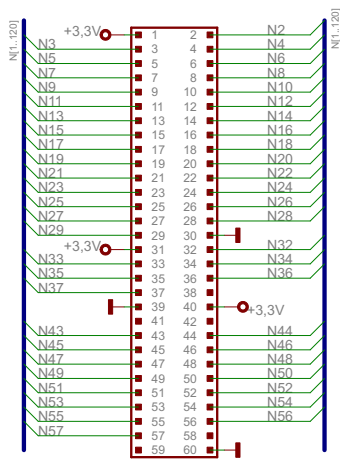

**KEIL SOFTWARE**

Project-Version: MCB9BF500-V18-test  
 Date / Time: nicht gespeichert!  
 Sheet: 1/3

**KEIL SOFTWARE**

Project-Version: MCB9BF500-V18-testroute  
 Date / Time: nicht gespeichert!  
 Sheet: 2/3

## KEIL SOFTWARE

Project-Version: MCB9BF500-V18-test  
 Date / Time: nicht gespeichert!  
 Sheet: 3/3