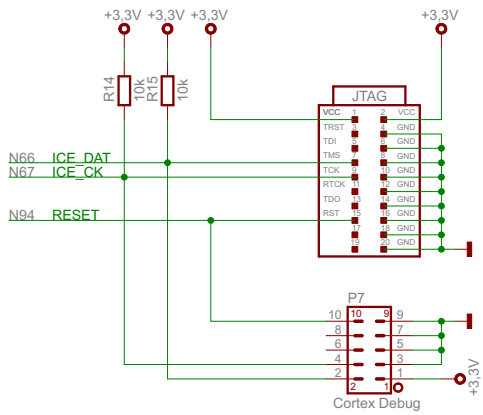

KEIL SOFTWARE

Project-Version: MCBNUC1XX-v13
 Date / Time: 29.01.2010 08:45:12
 Sheet: 1/2

KEIL SOFTWARE

Project-Version: MCBNUC1XX-v13
 Date / Time: 29.01.2010 08:45:12
 Sheet: 2/2