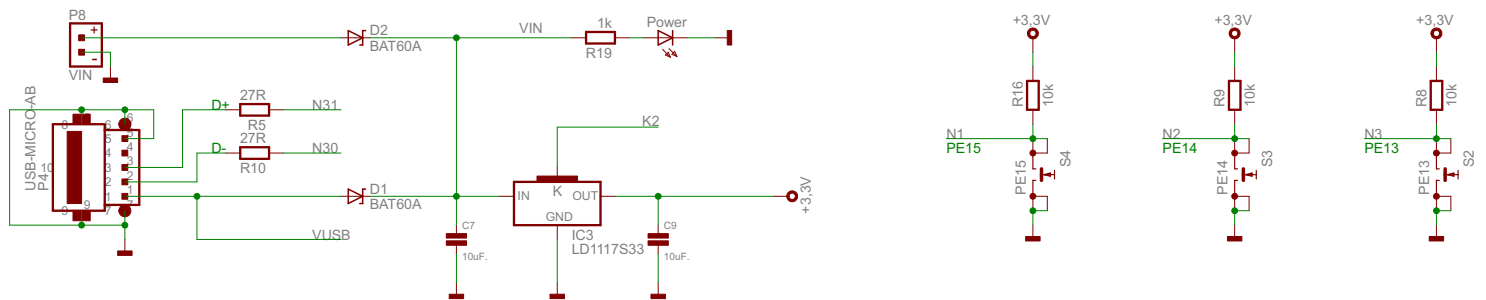

KEIL SOFTWARE

Project-Version: MCBNUC1XX-v13
 Date / Time: 29.01.2010 08:45:12
 Sheet: 1/2

KEIL SOFTWARE

Project-Version: MCBNUC1XX-v13
 Date / Time: 29.01.2010 08:45:12
 Sheet: 2/2