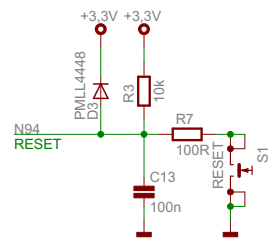

KEIL SOFTWARE

Project-Version: MCBNUC1XX-v13
 Date / Time: 29.01.2010 08:45:12
 Sheet: 1/2

KEIL SOFTWARE

Project-Version: MCBNUC1XX-v13
 Date / Time: 29.01.2010 08:45:12
 Sheet: 2/2