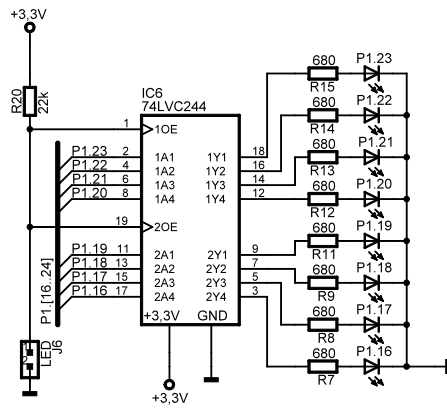

**KEIL SOFTWARE**

Project-Version: MCB2140-v20  
 Date / Time: 22.06.2005 08:35:23  
 Sheet: 1/3

**KEIL SOFTWARE**

Project-Version: MCB2140-v20  
 Date / Time: 22.06.2005 08:35:23  
 Sheet: 2/3