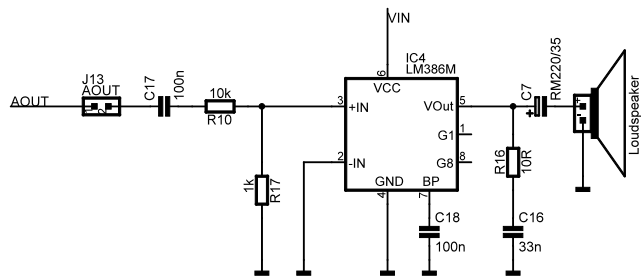

**KEIL SOFTWARE**

Project-Version: MCB2140-v20  
 Date / Time: 22.06.2005 08:35:23  
 Sheet: 1/3

**KEIL SOFTWARE**

Project-Version: MCB2140-v20  
 Date / Time: 22.06.2005 08:35:23  
 Sheet: 2/3