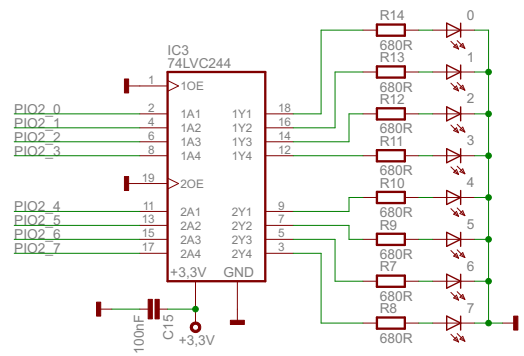

## KEIL SOFTWARE

Project-Version: MCB1200-Vers12  
 Date / Time: 23.09.2010 08:51:48  
 Sheet: 1/3

**KEIL SOFTWARE**

Project-Version: MCB1200-Vers12  
 Date / Time: 23.09.2010 08:51:48  
 Sheet: 2/3

### KEIL SOFTWARE

Project-Version: MCB1200-Vers12  
 Date / Time: 23.09.2010 08:51:48  
 Sheet: 3/3