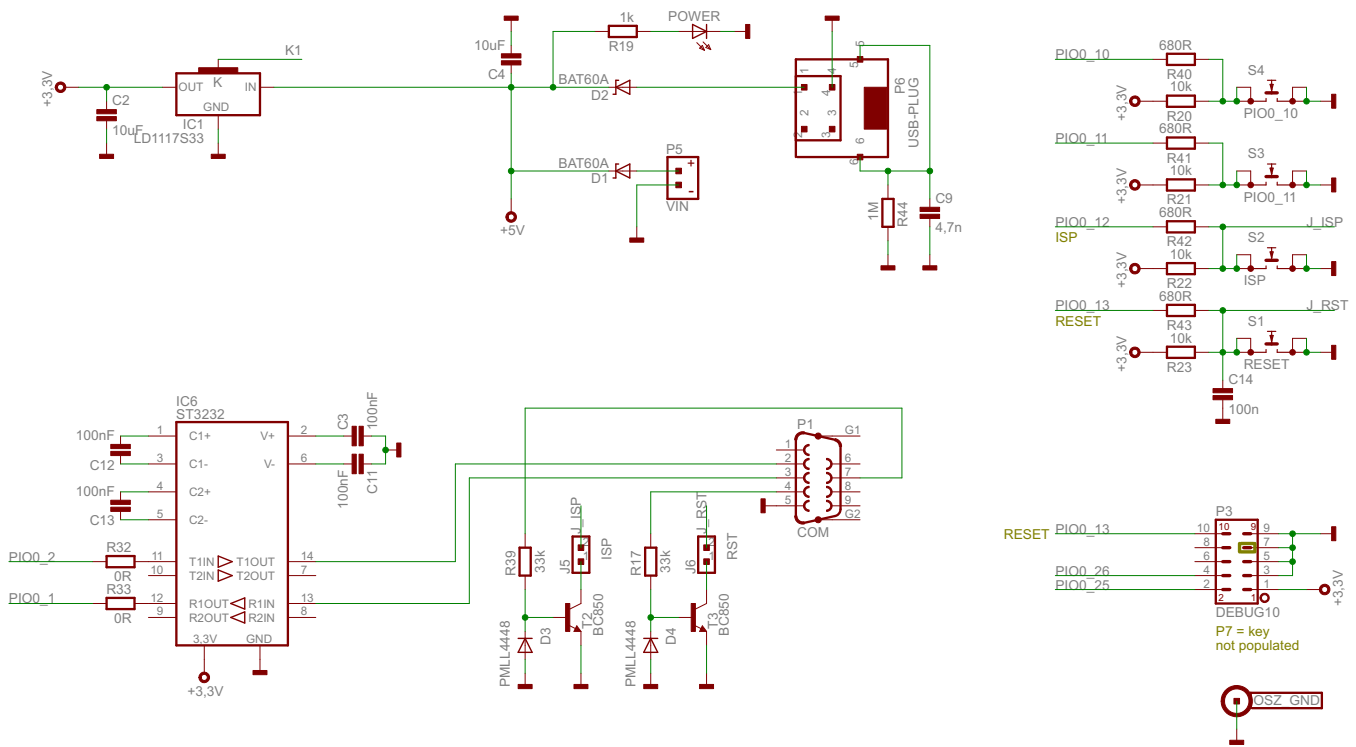

## KEIL SOFTWARE

Project-Version: MCB1200-Vers12  
 Date / Time: 23.09.2010 08:51:48  
 Sheet: 1/3

**KEIL SOFTWARE**

Project-Version: MCB1200-Vers12  
 Date / Time: 23.09.2010 08:51:48  
 Sheet: 2/3

### KEIL SOFTWARE

Project-Version: MCB1200-Vers12  
 Date / Time: 23.09.2010 08:51:48  
 Sheet: 3/3