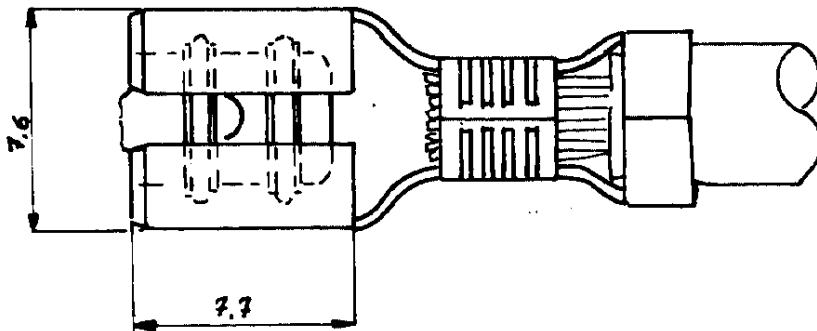

NUMERO C 140 760

LES COTES SONT DONNEES EN mm ET NE DOIVENT PAS ETRE RELEVÉES A L'ECHELLE SUR LE DESSIN

ARGENTE	140 760 -3
ETAME	140 760 -2
BRUT	140 760 -1
FINITION	NUMEROS AMP

© 1959 BY AMP INCORPORATED. ALL RIGHTS RESERVED. AMP PRODUCTS COVERED BY PATENTS AND/OR PATENTS PENDING.

DIMENS - FIL	ISOLANT Ø	TYPE		
0,32 à 0,8 mm	2,3 à 3,7 mm			
TOLERANCES	ECHELLE	LOC	NO	REV
±0,3	4-1	F A	C 140 760	2

RECEPTACLE FASTON SERIE 6,35