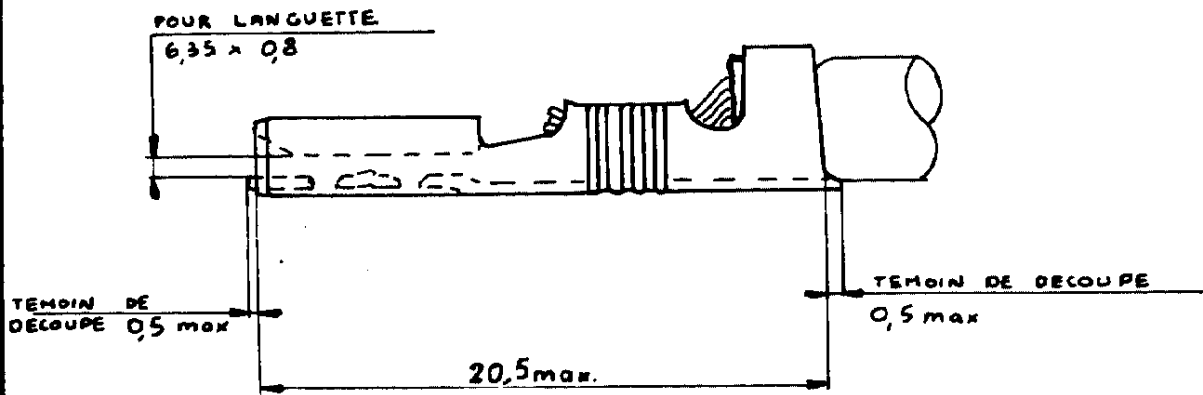

NUMERO C 140 760

LES COTES SONT DONNEES EN mm ET NE DOIVENT PAS ETRE RELEVÉES A L'ECHELLE SUR LE DESSIN

ARGENTE	140 760 -3
ETAME	140 760 -2
BRUT	140 760 -1
FINITION	NUMEROS AMP

© 1959 BY AMP INCORPORATED. ALL RIGHTS RESERVED. AMP PRODUCTS COVERED BY PATENTS AND/OR PATENTS PENDING.

DIMENS - FIL	ISOLANT Ø	TYPE		
0,32 à 0,8 mm	2,3 à 3,7 mm			
TOLERANCES	ECHELLE	LOC	NO	REV
±0,3	4-1	F A	C 140 760	2

RECEPTACLE FASTON SERIE 6,35