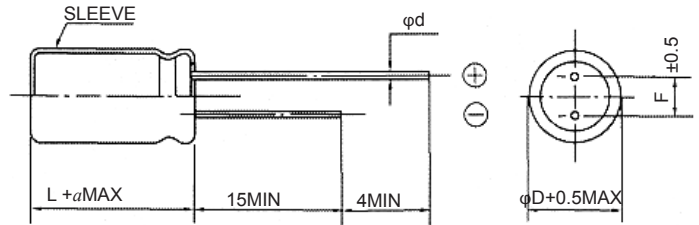

## Part Number Determination

16YK10M5X11				
16	YK	10	M	5X11
Rated Voltage	Series	Rated Capacitance	Tolerance	Case Size (mm)
10=10V 16=16V 25=25V 35=35V 50=50V 100=100V 350=350V 450=450V	YK=Leaded Miniature Aluminum Electrolytic Capacitors	10=10uF 22=22uF 33=33uF 47=47uF 100=100uF 220=220uF 330=330uF 470=470uF 1000=1000uF 2200=2200uF 3300=3300uF 4700=4700uF 6800=6800uF 10000=10000uF	M=±20%	5X11 6.3X11 8X11.5 10X16 10X20 12.5X20 16X25 16X35.5 18X40

## Package Dimensions (mm)

D	6.3	8	10	12.5	16	18
d	0.5	0.6			0.8	
F	2.5	3.5	5.0		7.5	
a	WV≤100:1.5 WV≥160:2.0				2.0	

## Electrical Characteristics

Cap (uF)	6.3 (0J)		10 (1A)		16 (1C)		25 (1E)		35 (1V)		50 (1V)		100 (2A)	
	Size	Ripple	Size	Ripple	Size	Ripple	Size	Ripple	Size	Ripple	Size	Ripple	Size	Ripple
0.1											5x11	1.1		
0.15											5x11	1.5		
0.22											5x11	2.5		
0.33											5x11	4		
0.47											5x11	7	5x11	8
1.0											5x11	13	5x11	16
2.2											5x11	23	5x11	35
3.3											5x11	35	5x11	45
4.7											5x11	41	5x11	50
10											5x11	60	5x11	75
22									5x11	90	5x11	95	6.3x11	135
33							5x11	98	5x11	110	5x11	130	8x11.5	185
47					5x11	115	5x11	120	5x11	135	6.3x11	160	10x12.5	235
100	5x11	135	5x11	140	5x11	175	5x11	185	6.3x11	215	8x11.5	270	10x20	380
220	5x11	220	5x11	230	6.3x11	280	6.3x11	310	8x11.5	370	10x12.5	435	12.5x25	629
330	6.3x11	280	6.3x11	310	8x11.5	380	8x11.5	410	10x12.5	500	10x16	590	12.5x25	760
470	6.3x11	360	6.3x11	400	8x11.5	460	10x12.5	550	10x16	680	10x20	760	16x25	950
1000	8x11.5	590	10x12.5	660	10x16	800	10x20	970	12.5x20	1180	12.5x25	1350	18x40	1350
2200	10x16	920	10x20	1090	12.5x20	1320	12.5x25	1570	16.25	1810	16.35.5	2110		
3300	10x20	1200	12.5x20	1440	12.5x25	1670	16x25	2000	16x35.5	2300	18x35.5	2540		
4700	12.5x20	1550	12.5x25	1800	16x25	2120	16x31.5	2440	18x35.5	2740				
6800	12.5x25	1920	16x25	2250	16x31.5	2540	18x35.5	2900						
10000	16x25	2370	16x35.5	2710	18x35.5	2950								
15000	16x35.5	2880	16.35.5	3110										
22000	18x40	3350												