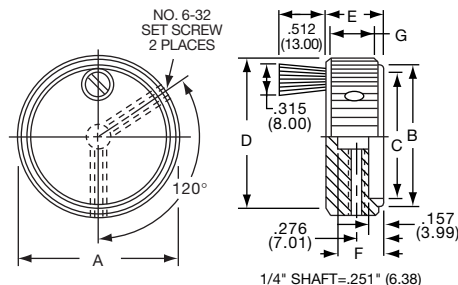

Straight Knurl with "Crank" Spinner									
Tyco Electronics	Alcoswitch	Color Body-Top/Spin	A	B	C	D	E	F	G
4-1437622-1	KN1755AS1/4	Natural	1.76(44.7)	1.56(39.5)	.138(35.0)	1.65(41.8)	.630(16.0)	.512(13.0)	.492(12.5)
4-1437622-1	KN1755BS1/4	Black	1.76(44.7)	1.56(39.5)	.138(35.0)	1.65(41.8)	.630(16.0)	.512(13.0)	.492(12.5)
3-1437622-9	KN1755ABS1/4	Ntl.-Blk./Blk.	1.76(44.7)	1.56(39.5)	1.38(35.0)	1.65(41.8)	.630(16.0)	.512(13.0)	.492(12.5)
4-1437622-0	KN1755BAS1/4	Blk.-Ntl. Blk.	1.76(44.7)	1.56(39.5)	1.38(35.0)	1.65(41.8)	.630(16.0)	.512(13.0)	.492(12.5)