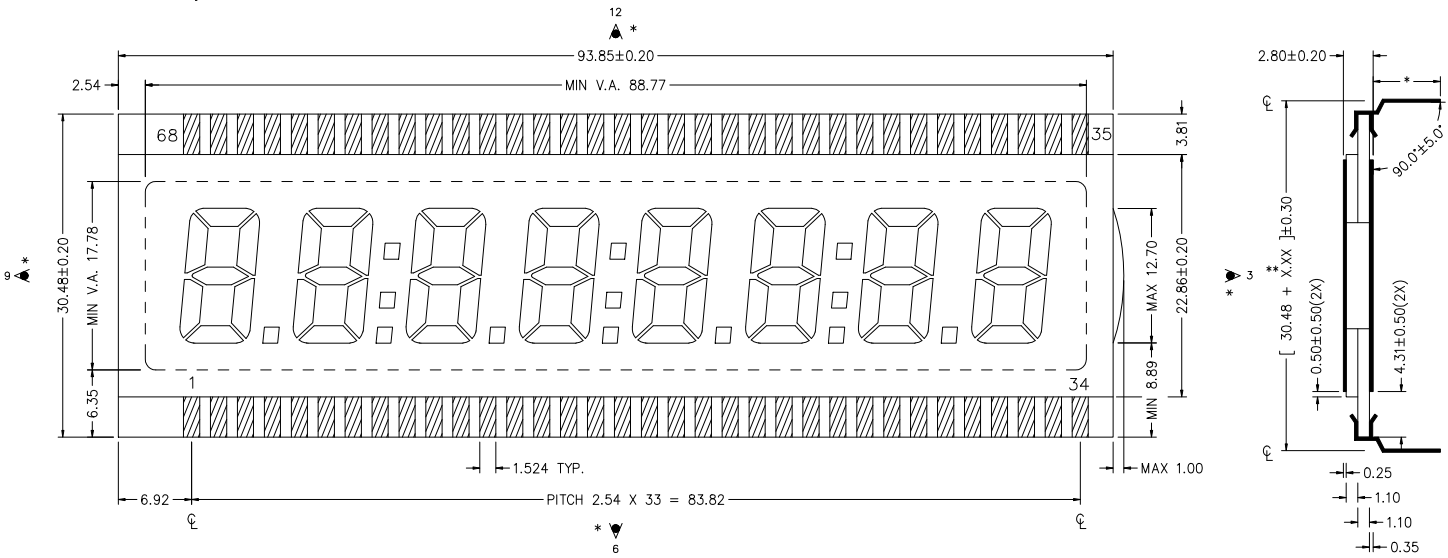

**VI-804-DP, VI-804-2**

DRIVER : OKI MSM58292, HD61603

-DP

-2