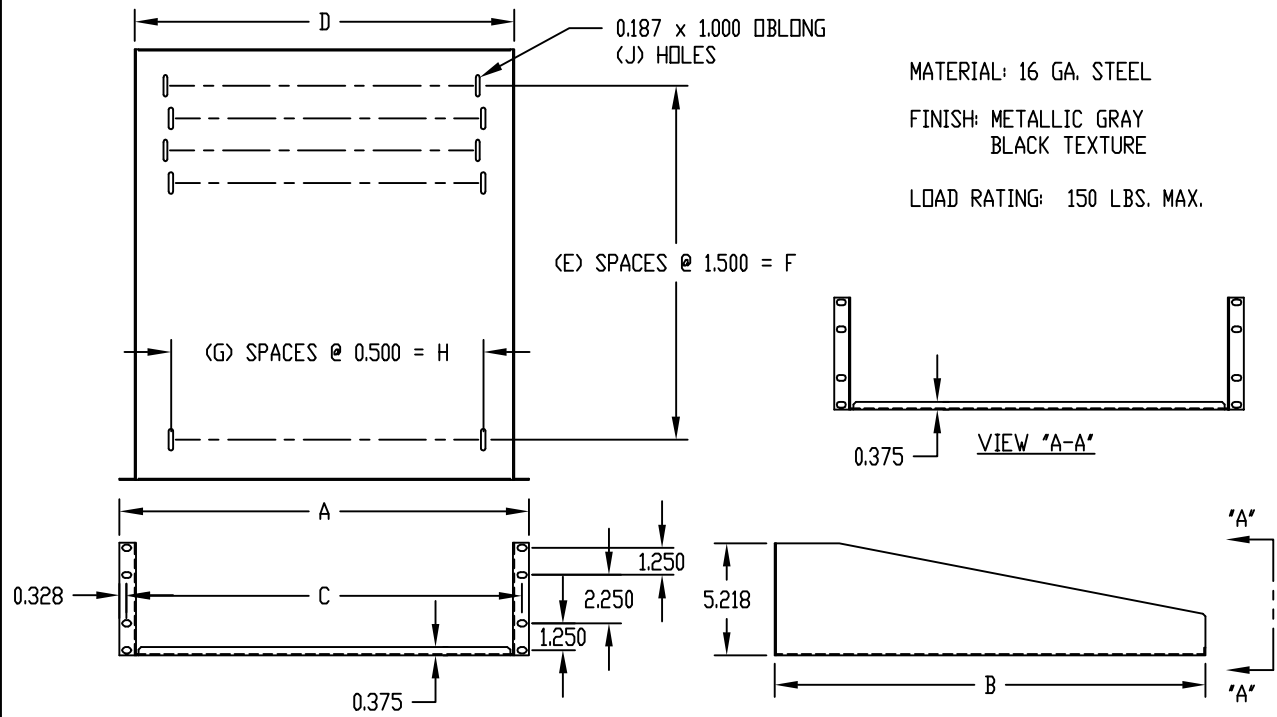

PART NAME

RELAY RACK SHELF

PART No.

SA-1748 THRU SA-1757

PLAIN	VENTED	A	B	C	D	E	F	G	H	J
SA-1748	SA-1749	19.000	10.000	18.344	17.625	5	7.500	29	14.500	180
SA-1750	SA-1751	19.000	15.000	18.344	17.625	8	12.000	29	14.500	270
SA-1752	SA-1753	19.000	20.000	18.344	17.625	11	16.500	29	14.500	360
SA-1754	SA-1755	23.000	15.000	22.344	21.625	8	12.000	37	18.500	342
SA-1756	SA-1757	23.000	20.000	22.344	21.625	11	16.500	37	18.500	456

PART NAME

HINGED WALL MOUNT BRACKET

PART No.

HWB-1790 THRU HWB-2792

PART NO.	A	B	C	D	E	F	G	H	J	K
HWB-1790	3.500	0.250	3.000	----	----	5.000	5.180	12	3.000	1.750
HWB-1791	5.250	1.500	2.250	----	----	5.000	5.180	18	4.750	2.625
HWB-1792	7.000	1.500	4.000	----	----	5.000	5.180	24	6.500	3.500
HWB-2790	3.500	0.250	3.000	----	----	8.000	8.180	12	3.000	1.750
HWB-2791	5.250	1.500	2.250	----	----	8.000	8.180	18	4.750	2.625
HWB-2792	7.000	1.500	4.000	----	----	8.000	8.180	24	6.500	3.500