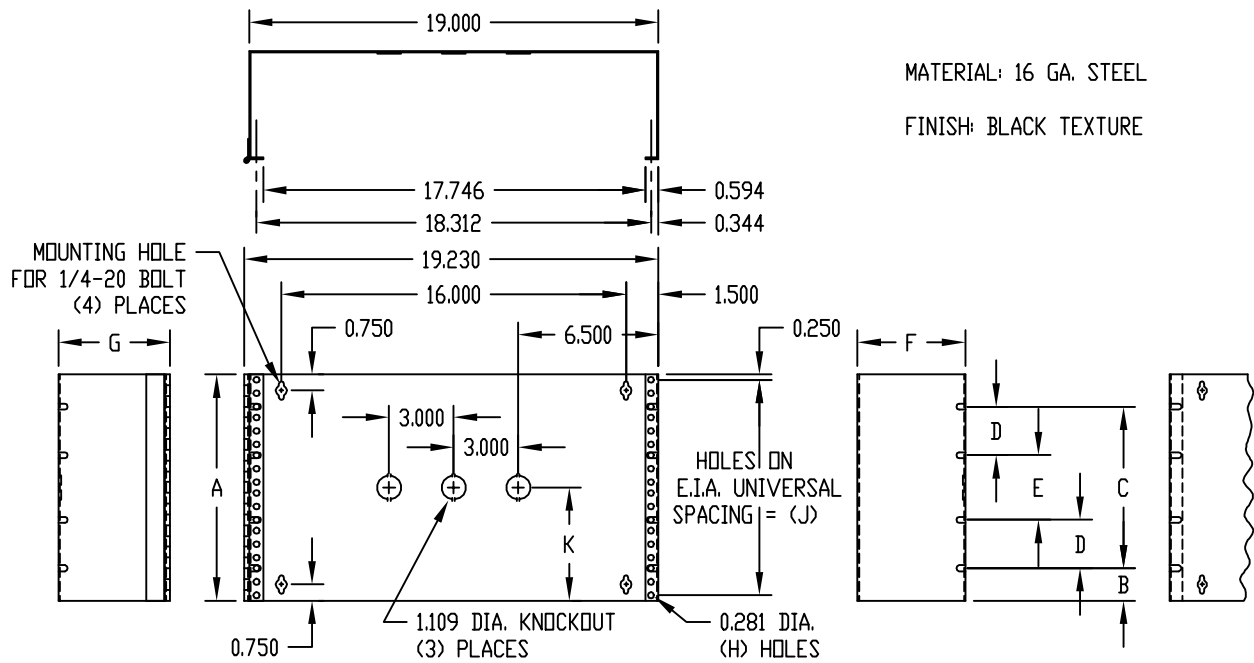

PART NAME

RELAY RACK SHELF

PART No.

SA-1748 THRU SA-1757

PLAIN	VENTED	A	B	C	D	E	F	G	H	J
SA-1748	SA-1749	19.000	10.000	18.344	17.625	5	7.500	29	14.500	180
SA-1750	SA-1751	19.000	15.000	18.344	17.625	8	12.000	29	14.500	270
SA-1752	SA-1753	19.000	20.000	18.344	17.625	11	16.500	29	14.500	360
SA-1754	SA-1755	23.000	15.000	22.344	21.625	8	12.000	37	18.500	342
SA-1756	SA-1757	23.000	20.000	22.344	21.625	11	16.500	37	18.500	456

PART NAME

HINGED WALL MOUNT BRACKET

PART No.

HWB-1790 THRU HWB-2792

PART NO.	A	B	C	D	E	F	G	H	J	K
HWB-1790	3.500	0.250	3.000	----	----	5.000	5.180	12	3.000	1.750
HWB-1791	5.250	1.500	2.250	----	----	5.000	5.180	18	4.750	2.625
HWB-1792	7.000	1.500	4.000	----	----	5.000	5.180	24	6.500	3.500
HWB-2790	3.500	0.250	3.000	----	----	8.000	8.180	12	3.000	1.750
HWB-2791	5.250	1.500	2.250	----	----	8.000	8.180	18	4.750	2.625
HWB-2792	7.000	1.500	4.000	----	----	8.000	8.180	24	6.500	3.500