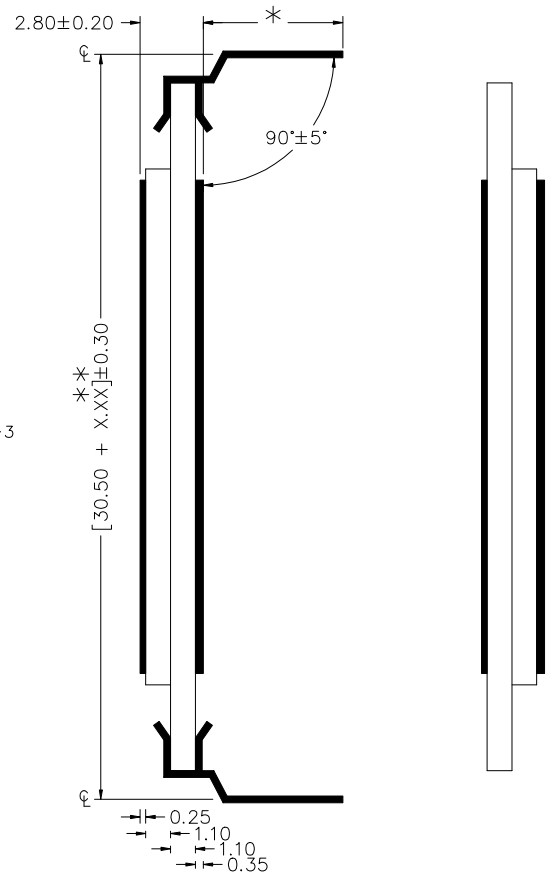

VI-201-DP,VI-201-2

DRIVER : OKI MSM58292, HD61603

-DP

-2