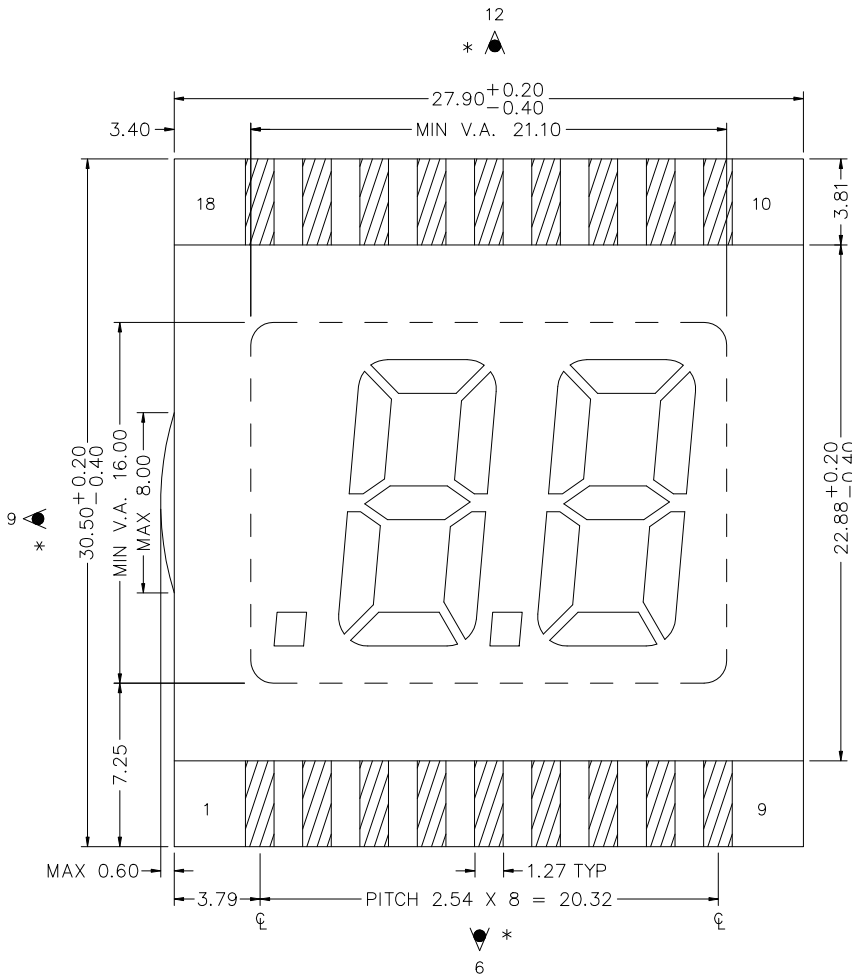

VI-201-DP,VI-201-2

DRIVER : OKI MSM58292, HD61603

-DP

-2