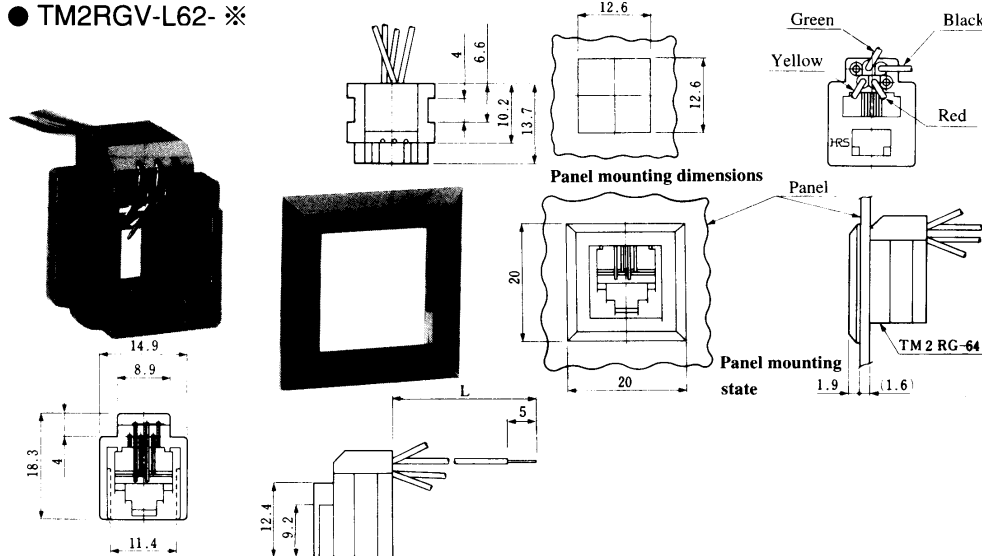

● TM2RGV-L66-※
● TM2RGV-L64-※
● TM2RGV-L62-※

CL222-9042-3
TM2RGV-L66-4S-150STD

Color	L (mm)
White	150
Yellow	150
Green	150
Red	150
Black	150
Blue	150

CL222-9045-1
TM2RGV-L64-4S-150STD

Color	L (mm)
Yellow	150
Green	150
Red	150
Black	150

CL222-9048-0
TM2RGV-L62-4S-150STD

Color	L (mm)
Green	150
Red	150