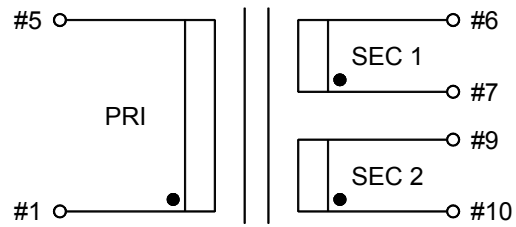

Fig A

Empty pin shall be omitted if necessary.

Single Output

Double Output

Series	Dimension (mm)						
	A	B	C	D	E	F	G
0.6 (VA)	32.6	27.6	15.2	4.0	0.64x0.64	5.0	20.0
1.0 (VA)	32.3	27.3	22.8	4.0	0.64x0.64	5.0	20.0
1.2 (VA)	32.3	27.3	22.8	4.0	0.64x0.64	5.0	20.0
1.5 (VA)	32.3	27.3	22.8	4.0	0.64x0.64	5.0	20.0
1.8 (VA)	32.6	27.6	27.8	4.0	0.64x0.64	5.0	20.0
2.1 (VA)	32.6	27.6	27.8	4.0	0.64x0.64	5.0	20.0
2.3 (VA)	32.6	27.6	29.8	4.0	0.64x0.64	5.0	20.0
2.4 (VA)	32.6	27.6	27.8	4.0	0.64x0.64	5.0	20.0
2.7 (VA)	32.6	27.6	29.8	4.0	0.64x0.64	5.0	20.0
2.8 (VA)	32.6	27.6	29.8	4.0	0.64x0.64	5.0	20.0
Tolerance (mm)	±0.5	±0.5	±0.5	±1.0	±0.1	±0.2	±0.5