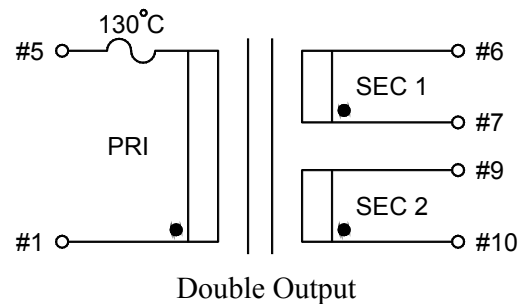

Fig A

Empty pin shall be omitted if necessary.

Single Output

Double Output

Series	Dimension (mm)						
	A	B	C	D	E	F	G
0.6 (VA)	32.6	27.6	15.2	4.0	0.64x0.64	5.0	20.0
1.0 (VA)	32.3	27.3	22.8	4.0	0.64x0.64	5.0	20.0
1.2 (VA)	32.3	27.3	22.8	4.0	0.64x0.64	5.0	20.0
1.5 (VA)	32.3	27.3	22.8	4.0	0.64x0.64	5.0	20.0
1.8 (VA)	32.6	27.6	27.8	4.0	0.64x0.64	5.0	20.0
2.1 (VA)	32.6	27.6	27.8	4.0	0.64x0.64	5.0	20.0
2.3 (VA)	32.6	27.6	29.8	4.0	0.64x0.64	5.0	20.0
2.4 (VA)	32.6	27.6	27.8	4.0	0.64x0.64	5.0	20.0
2.7 (VA)	32.6	27.6	29.8	4.0	0.64x0.64	5.0	20.0
2.8 (VA)	32.6	27.6	29.8	4.0	0.64x0.64	5.0	20.0
Tolerance (mm)	±0.5	±0.5	±0.5	±1.0	±0.1	±0.2	±0.5

STANDARD
ENCAPSULATED
TRANSFORMER

Fig B

Fig C

Fig D

Fig E

Empty pin shall be omitted if necessary.

Series	Dimension (mm)											Fig
	A	B	C	D	E	F	G	H	I	J	K	
3.2 (VA)	41.5	35.5	28.5	4.0	0.64x0.64	5.0	25.0	--	--	--	--	B
4.0 (VA)	41.5	35.5	28.5	4.0	0.64x0.64	5.0	25.0	--	--	--	--	
5.0 (VA)	45.5	38.5	33.5	4.0	0.64x0.64	5.0	25.0	4.2	64.0	55.0	10.0	
Tolerance (mm)	Max.	Max.	Max.	±1.0	±0.1	±0.2	±0.5	±0.2	Max	±0.5	±0.5	