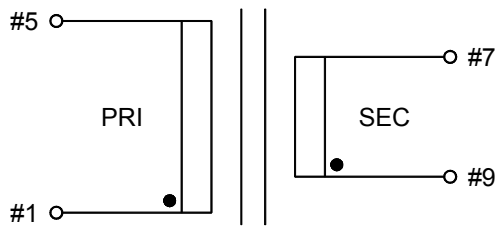

Fig A

Empty pin shall be omitted if necessary.

Single Output

Double Output

Series	Dimension (mm)						
	A	B	C	D	E	F	G
0.6 (VA)	32.6	27.6	15.2	4.0	0.64x0.64	5.0	20.0
1.0 (VA)	32.3	27.3	22.8	4.0	0.64x0.64	5.0	20.0
1.2 (VA)	32.3	27.3	22.8	4.0	0.64x0.64	5.0	20.0
1.5 (VA)	32.3	27.3	22.8	4.0	0.64x0.64	5.0	20.0
1.8 (VA)	32.6	27.6	27.8	4.0	0.64x0.64	5.0	20.0
2.1 (VA)	32.6	27.6	27.8	4.0	0.64x0.64	5.0	20.0
2.3 (VA)	32.6	27.6	29.8	4.0	0.64x0.64	5.0	20.0
2.4 (VA)	32.6	27.6	27.8	4.0	0.64x0.64	5.0	20.0
2.7 (VA)	32.6	27.6	29.8	4.0	0.64x0.64	5.0	20.0
2.8 (VA)	32.6	27.6	29.8	4.0	0.64x0.64	5.0	20.0
Tolerance (mm)	±0.5	±0.5	±0.5	±1.0	±0.1	±0.2	±0.5