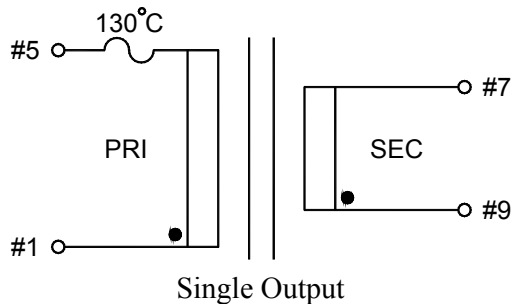

STANDARD
ENCAPSULATED
TRANSFORMER

Fig B

Fig C

Fig D

Fig E

Empty pin shall be omitted if necessary.

Series	Dimension (mm)											Fig
	A	B	C	D	E	F	G	H	I	J	K	
3.2 (VA)	41.5	35.5	28.5	4.0	0.64x0.64	5.0	25.0	--	--	--	--	B
4.0 (VA)	41.5	35.5	28.5	4.0	0.64x0.64	5.0	25.0	--	--	--	--	
5.0 (VA)	45.5	38.5	33.5	4.0	0.64x0.64	5.0	25.0	4.2	64.0	55.0	10.0	
Tolerance (mm)	Max.	Max.	Max.	±1.0	±0.1	±0.2	±0.5	±0.2	Max	±0.5	±0.5	