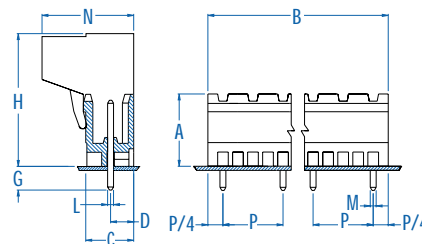

**Dimensions**

A	15.50 mm	I	2.80 mm
B	*	J	3.10 mm
C	18.80 mm	K	Ø1.80 mm
D	8.30 mm	L	–
E	1.00 mm	M	–
F	5.70 mm	N	–
G	–	O	2.70 mm
H	Ø3.80 mm	P	10.16 mm

Pin Spacing: 10.16mm  
 Orientation: Vertical Header  
 Clamp Type: –  
 Design: Single Mold - Open End

**PV-10.16**

**ELECTRICAL**

	Current	Voltage	Wire Range
	12A	300V	–
	16A	750V	–

**INSTALLATION DATA**

<b>Screw Size</b>	–	<b>PCB Hole Size</b>	1.5mm
<b>Torque</b>	–	<b>Stripping Lgth.</b>	–

**MATERIAL**

<b>Body</b>	PA6.8	<b>Screw</b>	–
<b>Flammability Class</b>	UL94V-0	<b>Terminal</b>	Tin-Plated Brass
<b>Temperature Limit</b>	105°C UL 125°C IEC	<b>Clamp</b>	–
<b>Color</b>	Green		

No. Poles	Cat. #	Length (B) (mm)*	Std. Pk.
2	PV02-10.16	15.2	100
3	PV03-10.16	25.4	100
4	PV04-10.16	35.6	50
5	PV05-10.16	45.7	50
6	PV06-10.16	55.9	50
7	PV07-10.16	66.0	50
8	PV08-10.16	76.2	50
9	PV09-10.16	86.4	50
10	PV10-10.16	96.5	50
11	PV11-10.16	106.7	20
12	PV12-10.16	116.8	20

**Dimensions**

A	12.20 mm	I	–
B	*	J	–
C	8.10 mm	K	–
D	4.00 mm	L	1.00 mm
E	–	M	1.00 mm
F	–	N	15.50 mm
G	4.00 mm	O	–
H	22.80 mm	P	10.16 mm